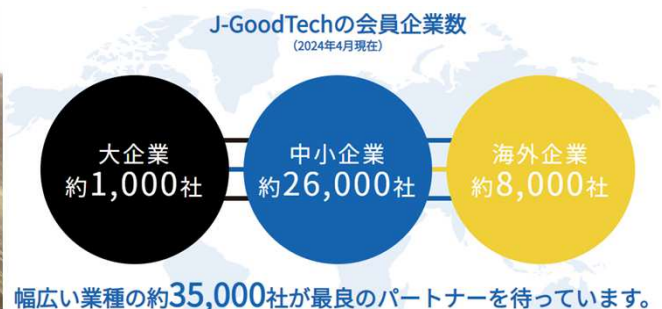

とっとりSDGs認証企業の マッチング促進特別相談会

17 パートナシップで
目標を達成しよう

鳥取県では、(独)中小企業基盤整備機構が運営するビジネスマッチングサイト「**J-GoodTech (ジェグテック)**」と連携し、認証企業のマッチングをご支援しています。この度、「とっとりSDGs認証企業」を上手く活用し、パートナーシップ構築を促進するためのヒントを得ることのできる**特別相談会**を開催します！

**新規登録に併せた
相談も可能！**

- 対象者 とっとりSDGs企業認証を取得したジェグテック会員
- 対象テーマ SDGs認証を活用した、
  - ○新事業展開・販路開拓・海外展開
  - ○広報・情報発信
  - ○人材確保
  - ○補助金・助成金活用 等
- 開催方法 原則オンライン ※日時は個別調整、裏面の申込書をご提出ください。

※「J-GoodTech (ジェグテック)」とは？

- 中小企業と国内大手企業・海外企業を繋ぐビジネスマッチングサイト (幅広い業種の約35,000社が登録)
- 「外注先の募集」や「事業連携」、「共同開発」等の様々なニーズを発信
- ニーズに対しての提案や、自社のPRページなどを通じて、新たな販路開拓・連携先を獲得

以下のような悩みのある方は、是非ご活用ください！

- 「とっとりSDGs企業認証」を取得したが、どうアピールすればよいのだろうか…
- 新たな取引先を開拓したいが、どうすれば自社の強みが伝わるだろうか…
- 事業の発展に向け、○○のような技術を持つ企業と連携できないだろうか…

国内外の企業との提携、取引、中小企業支援などの経験を有する
中小機構のアドバイザーに無料で、何回でも相談が可能です！

また、自社のニーズ・シーズに合いそうな案件紹介のサポートも受けられます！

【問い合わせ先】 鳥取県商工労働部商工政策課 SDGs企業認証担当 宛

電話：0857-26-7602 FAX：0857-26-8117 email：shoukou-seisaku@pref.tottori.lg.jp