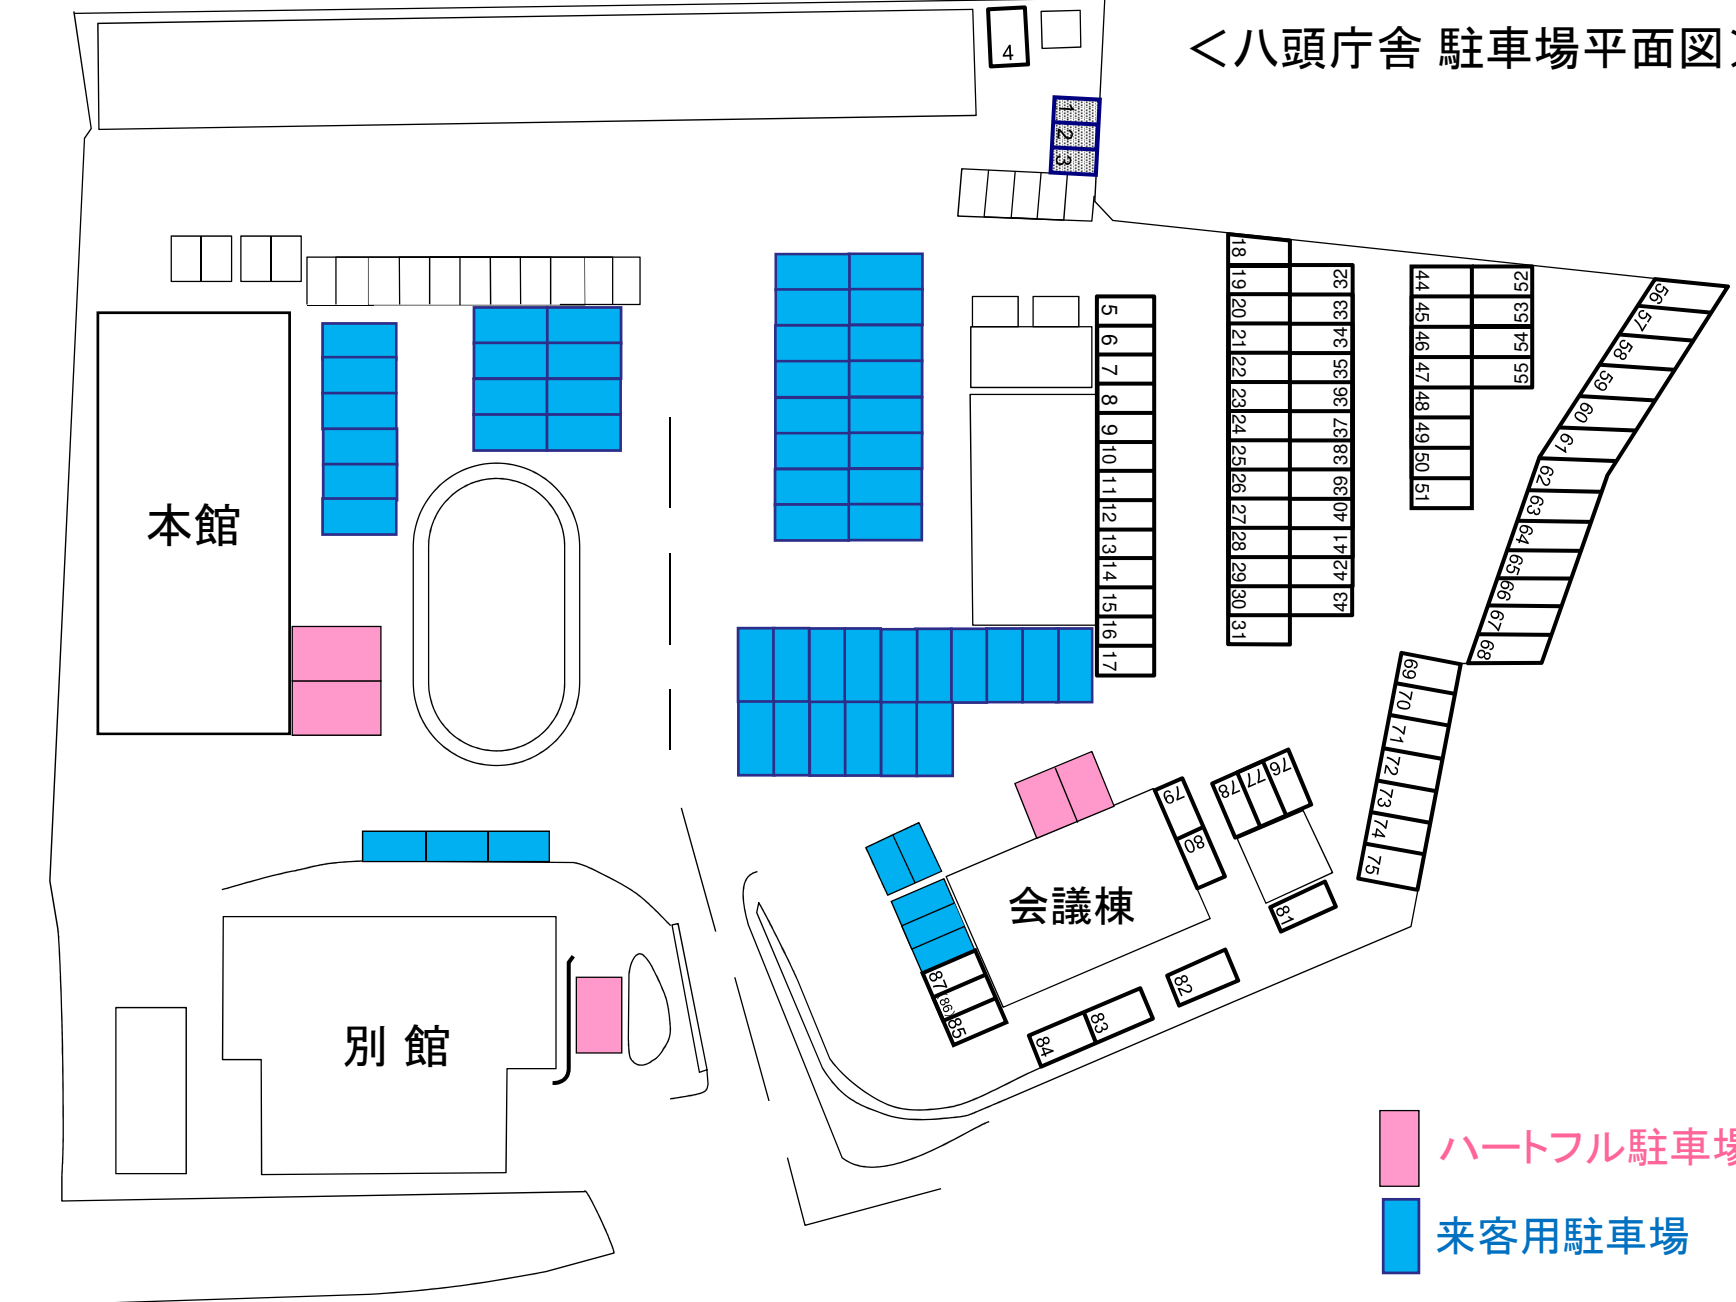

<八頭庁舎 駐車場平面図>

令和6年4月1日 現在