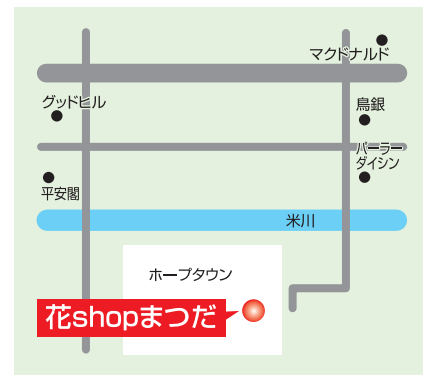

#### ☆おすすめ☆

ミニブーケ・ミニアレンジ

#### ☆花キュービット加盟店☆

住所 米子市米原2-1-1 ホープタウン内1F

TEL (0859) 34-5308

FAX (0859) 34-5308

営業時間 AM10:00～PM8:00 休業日 不定休