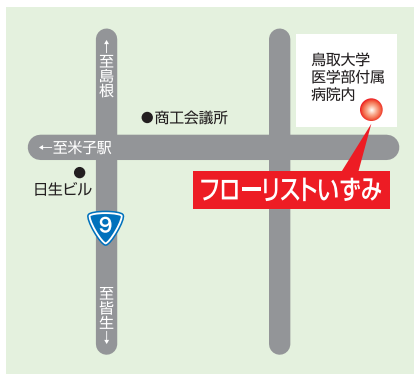

7

フローリストいづみ

地図NO.9

☆お店からのメッセージ☆

お見舞い用のアレンジメント、花束が中心ですが、その他の用途にあったお花も多数用意しております。配達もいたします。お気軽にお申し付け下さい。

☆取扱商品☆

花束・アレンジ・鉢物ギフト
ト・花壇苗・レンタル鉢物

☆おすすめ☆

お見舞い、プレゼント等の
アレンジメント、花束

☆他店舗のご紹介☆

「泉植物園」
米子市淀江町西尾原 151
TEL 0859-56-2092

レンタル鉢物、ギフト鉢物、
趣味の鉢花、観葉植物等多数
取り扱っております。お気軽に
お問い合わせください。

住所 米子市西町36-1
(鳥取大学医学部付属病院内)

TEL (0859) 34-1036

FAX (0859) 34-1036

営業時間 平日 AM9:30~PM5:30
土・祝日 AM11:00~PM5:30

休業日 日曜日

8

アトリエAYA 花かご

地図NO.10

☆お店からのメッセージ☆

お客様のニーズに合わせた商品作りを心がけて、毎日元気に営業しております。お花の品質、価格はおまかせ下さい。貴方の気持ちをお花で表現しませんか？お手伝いさせていただきます。

☆取扱商品☆

花束・アレンジ・鉢物ギフト・花
壇苗・ブーケ・コサージュ・プライ
ダル装花・イベント装花・お供え
用花・生花スタンド

☆おすすめ☆

カサランカ、Pオリエンタル
バラ等長持ちするいいものを取り
揃えております。

☆生け花・アレンジ教室等☆

第1、第3木曜日 PM2:00~

☆イーフローラ加盟店☆

☆ホームページ☆

[http://www.eflora.co.jp/shop/
ayahkago](http://www.eflora.co.jp/shop/ayahkago)

住所 米子市旗ヶ崎8丁目4-7

TEL (0859) 29-9455

FAX (0859) 29-9458

営業時間 AM9:00~PM7:00 **休業日** 第1、第3木曜日