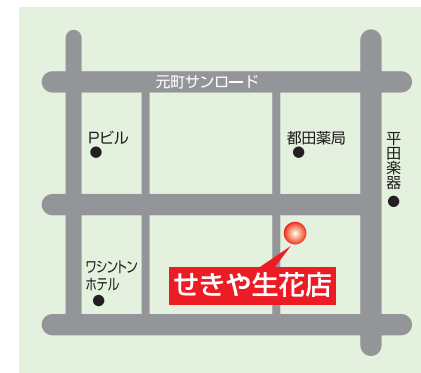

#### ☆生け花・アレンジ教室等☆

月曜日~土曜日 各流派登録

#### ☆花キュービット加盟店☆

住所 米子市道笑町2丁目146

(駅前通りから万能町通りに入りつきあたり平田楽器店手前)

TEL (0859) 34-1179

FAX (0859) 35-0774

営業時間 AM9:00~PM6:00

休業日 日曜日(予約可)、年始