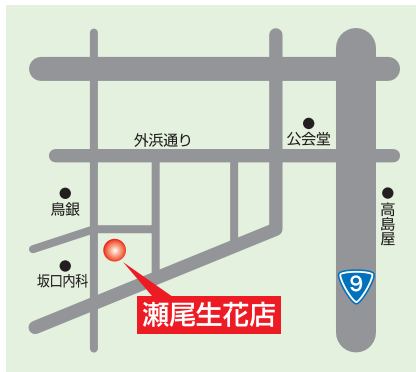

## せ お せい か てん 瀬尾生花店

地図NO.1

#### ☆花キュービット加盟店☆

住所 米子市尾高町113 (坂口内科向かい・島根銀行南方面へ200m)

TEL (0859) 22-4997 FAX (0859) 22-5896

営業時間 AM8:30~PM7:00 休業日 正月3日間・8/14、15