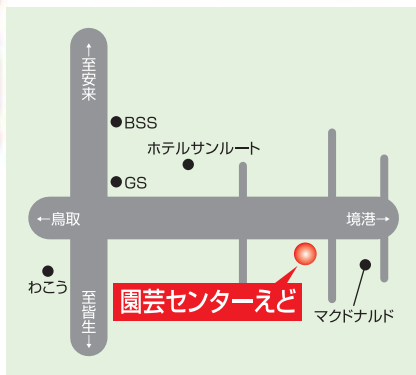

### ☆鉢物宅配（全国各地）☆

住所 米子市米原6-1-15

TEL (0859) 22-8783

FAX (0859) 22-4187

営業時間 AM9:00~PM8:00(年中無休)