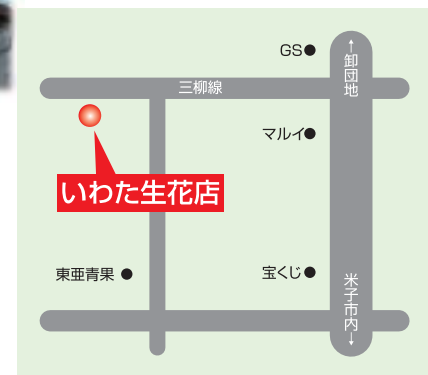

### ☆取扱商品☆

切花・花束・アレンジメント  
フラワー・花壇苗・イベント装花・お供え用  
花・鉢物・観葉植物

住所 米子市両三柳72-1(シンヤク堂そば)

TEL (0859) 31-1878

FAX (0859) 31-1878

営業時間 AM8:00~PM6:00