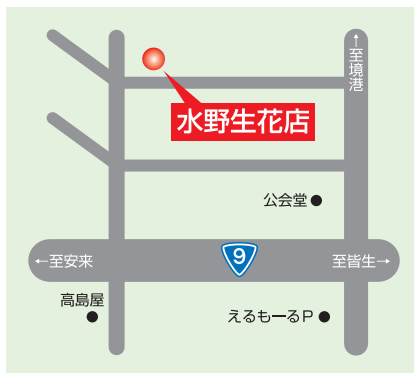

#### ☆生け花・アレンジ教室等☆

木(月1回 第2木曜日)  
土(月1回 第2土曜日)

#### ☆他店舗のご紹介☆

水野生花店寺町店(米子市寺町 寺町通り沿い)お墓参りに便利なお店です。

住所 米子市角盤町2-75

TEL (0859) 22-5860

FAX (0859) 22-5860

営業時間 PM2:00~PM8:00

休業日 日曜、祝日