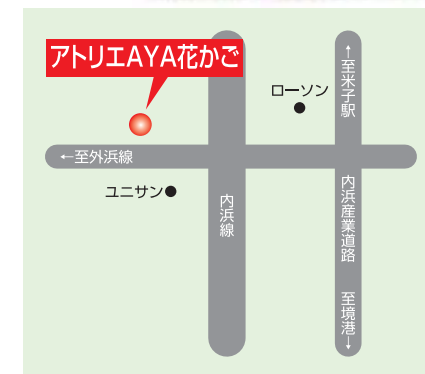

#### ☆ホームページ☆

[http://www.eflora.co.jp/shop/  
ayahkago](http://www.eflora.co.jp/shop/ayahkago)

**住所** 米子市旗ヶ崎8丁目4-7

**TEL** (0859) 29-9455

**FAX** (0859) 29-9458

**営業時間** AM9:00~PM7:00 **休業日** 第1、第3木曜日