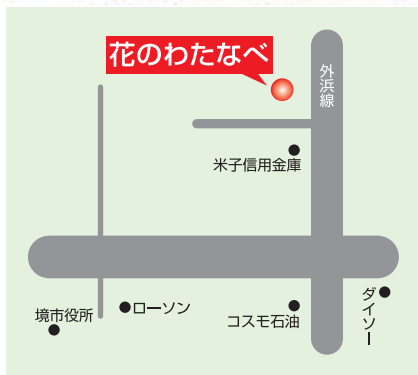

### ☆花キュービット加盟店☆

住所 境港市元町90

TEL (0859) 44-4466

FAX (0859) 44-6862

営業時間 AM9:00~PM7:00  
(花がなくなり次第)

休業日 不定休