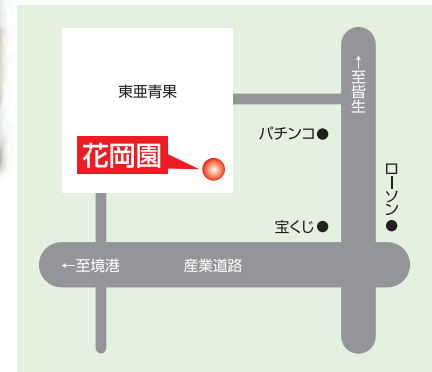

### ☆おすすめ☆

市場直仕入れの新鮮な生花

住所 米子市米原9-30-20(東亜成果市場内)

TEL (0859) 34-4446

FAX (0859) 34-5306

営業時間 AM8:00~PM5:00

休業日 日曜日

## はな やかた 花の館よみ

地図NO.26