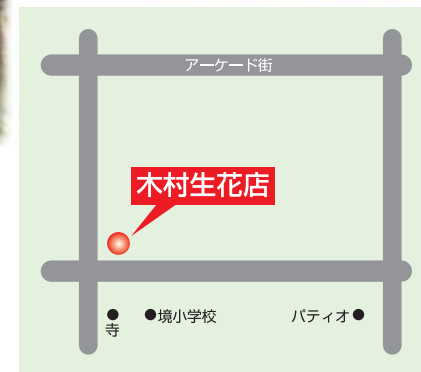

#### ☆花キュービット加盟店☆

住所 境港市明治町8(境小学校前)

TEL (0859) 44-0374

FAX (0859) 44-6499

営業時間 AM9:00~PM6:00 休業日 月1回(不定休有り)