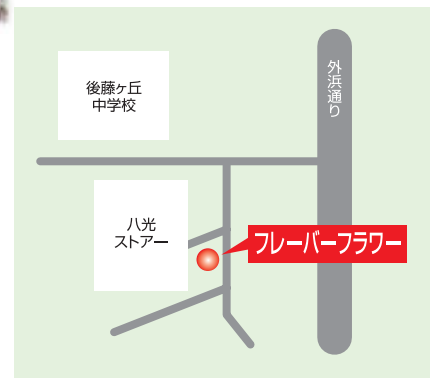

#### ☆花キュービット加盟店☆

☆他店舗のご紹介☆  
フレイバーフラワーしんまち店 (米子しんまち一階)

住所 米子市三旗町6-8 (外浜線の八光ストア向い)

TEL (0859) 32-5348 (24時間受付)

FAX (0859) 32-5375

営業時間 AM9:00～PM7:00 休業日 1/1～1/6