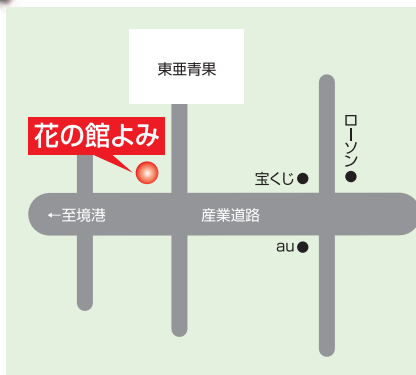

住所 米子市両三柳15-217

TEL (0859) 22-8700 FAX (0859) 22-0750

営業時間 平日→AM9:00~PM8:00 ●祝/日→AM9:00~PM7:00