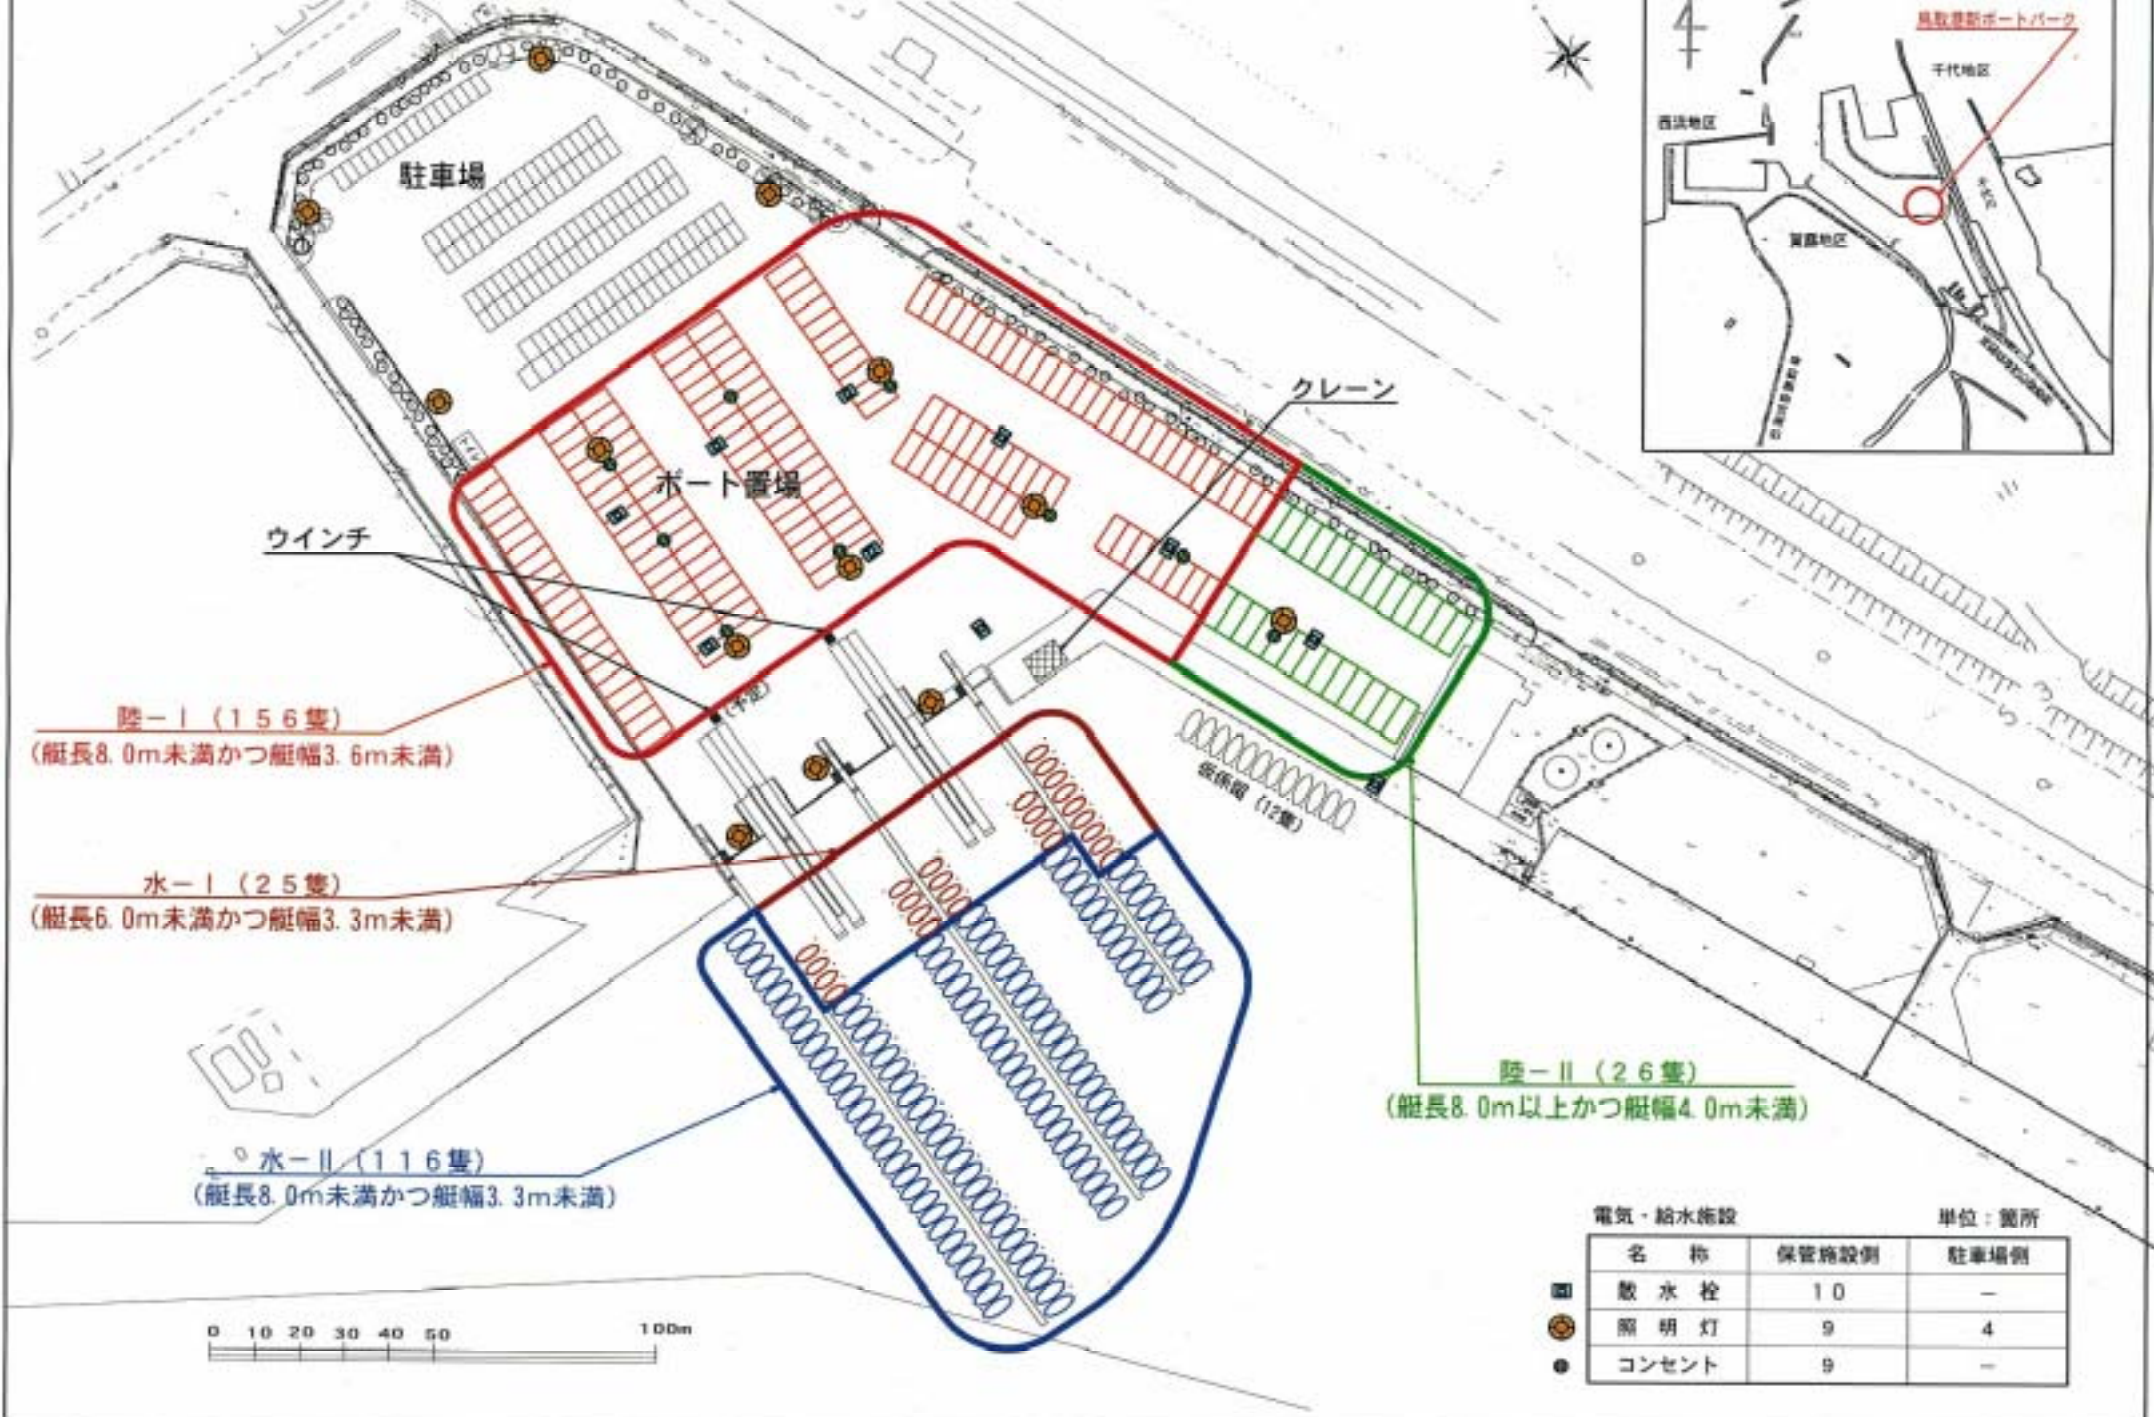

鳥取港新ポートパーク平面図

陸-I (156隻)
(艇長8.0m未満かつ艇幅3.6m未満)

水-I (25隻)
(艇長6.0m未満かつ艇幅3.3m未満)

水-II (116隻)
(艇長8.0m未満かつ艇幅3.3m未満)

陸-II (26隻)
(艇長8.0m以上かつ艇幅4.0m未満)

電気・給水施設 単位：箇所

名称	保管施設側	駐車場側
放水栓	10	-
照明灯	9	4
コンセント	9	-