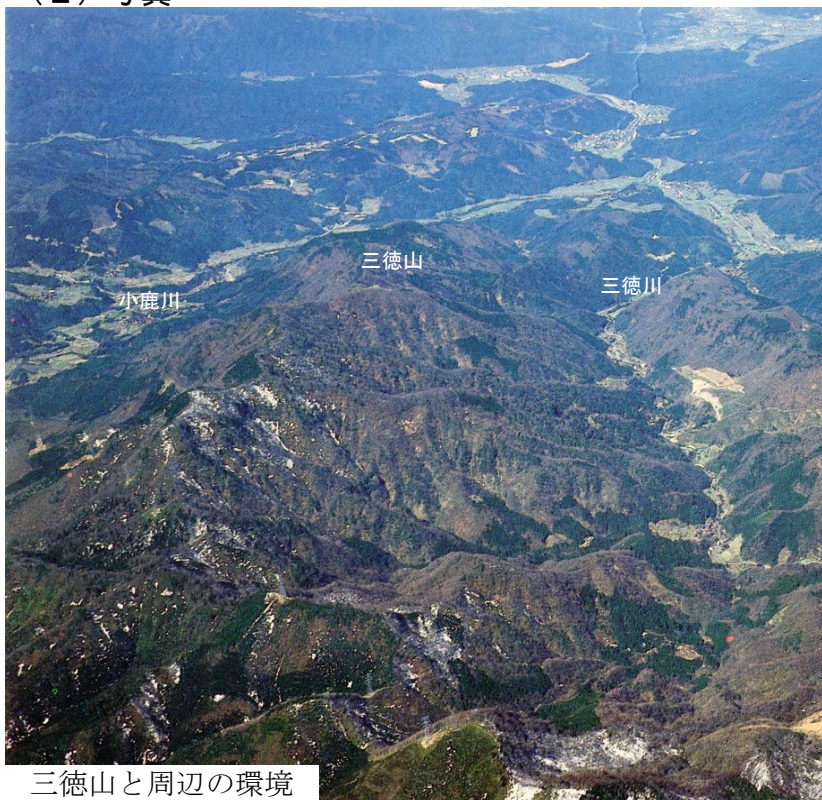

(2) 写真

三徳山と周辺的环境

重要文化財文珠堂(下) 地藏堂(上)

国宝奥院投入堂

法会散華

修験者の祈り

御幸行列

重要文化財木造蔵王権現立像

名勝小鹿溪