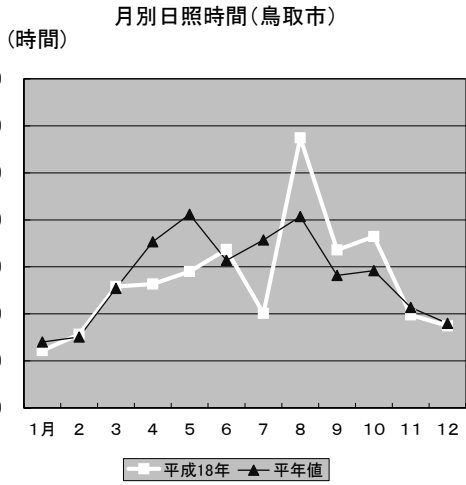

6 日照時間(年間)

( 全 国 )

都道府県	順位	数 値
高知県	1	2,034.0
宮崎県	2	2,003.3
山梨県	3	1,961.2
愛知県	4	1,943.6
鹿児島県	5	1,940.8
岐阜県	6	1,938.9
広島県	7	1,937.6
大分県	8	1,926.7
熊本県	9	1,924.0
愛媛県	10	1,917.3
群馬県	11	1,893.6
徳島県	12	1,890.1
佐賀県	13	1,888.7
和歌山県	14	1,885.6
岡山県	15	1,866.1
香川県	16	1,862.6
兵庫県	17	1,861.4
大阪府	18	1,859.9
静岡県	19	1,852.6
三重県	20	1,847.4
福井県	21	1,836.5
長野県	22	1,829.0
山梨県	23	1,823.3
山口県	24	1,804.6
全 国	-	1,754.6 ☆
埼玉県	25	1,747.7
北海道	26	1,725.4
滋賀県	27	1,700.2
神奈川県	28	1,667.4
奈良県	29	1,661.3
栃木県	30	1,644.7
京都府	31	1,643.6
茨城県	32	1,638.6
鳥取県	33	1,637.7
宮城県	34	1,636.0
千葉県	35	1,623.5
沖縄県	36	1,620.8
東京都	37	1,587.8
石川県	38	1,586.8
福島県	39	1,582.4
岩手県	40	1,581.0
島根県	41	1,576.3
福井県	42	1,562.9
富山県	43	1,539.1
山形県	44	1,524.4
新潟県	45	1,520.8
秋田県	46	1,465.0
青森県	47	1,464.6
単 位	-	時 間

\*平年値は1971~2000年を基準としています。

関 連 指 標	単 位	全 国	鳥 取 県	順 位
快晴日数(年間)	日	☆ 23	16	37
不照日数(年間)	日	☆ 63	70	8
日照率(年間)	%	☆ 40	37	30

◎観測地点：原則として都道府県庁所在地  
注：埼玉県は熊谷市、滋賀県は彦根市

◎調査時点：平成18年

◎資料出所：気象庁ホームページ「気象統計情報」