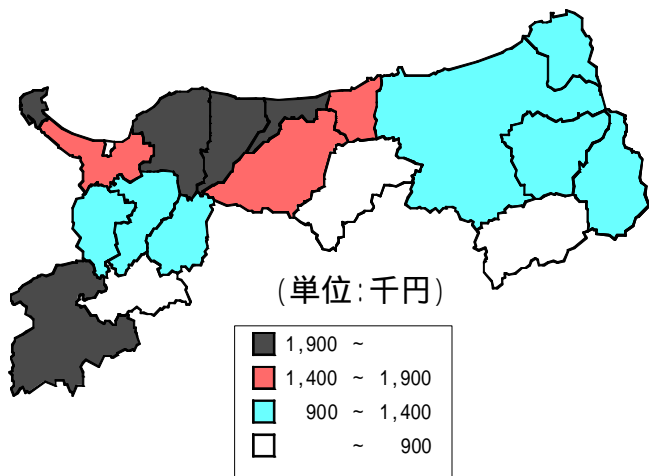

21 農業産出額(農業就業人口(販売農家)1人当たり)

(全国)

都道府県	順位	数 値	農業産出額(農業就業人口(販売農家)1人当たり)		
北海道	1	8,006	<p>(単位:千円)</p> <ul style="list-style-type: none"> 2,700 ~ 2,200 ~ 2,700 1,700 ~ 2,200 ~ 1,700 		
宮崎県	2	4,847			
鹿児島県	3	4,484			
千葉県	4	3,384			
沖縄県	5	3,210			
群馬県	6	3,138			
愛知県	7	3,100			
青森県	8	3,000			
茨城県	9	2,810			
熊本県	10	2,806			
栃木県	11	2,722			
静岡県	12	2,602			
全国	-	2,575			
長崎県	13	2,524			
山形県	14	2,520			
高知県	15	2,459			
徳島県	16	2,403			
大分県	17	2,381			
新潟県	18	2,294			
佐賀県	19	2,238			
岩手県	20	2,231			
福岡県	21	2,227			
和歌山県	22	2,138			
神奈川県	23	2,067			
秋田県	24	2,044			
山梨県	25	2,035			
愛媛県	26	2,026			
埼玉県	27	1,997			
三重県	28	1,975			
宮城県	29	1,947			
石川県	30	1,889			
岐阜県	31	1,870			
福島県	32	1,852			
京都府	33	1,802			
長野県	34	1,775			
富山県	35	1,704			
東京都	36	1,701			
広島県	37	1,696			
奈良県	38	1,680			
鳥取県	39	1,668			
香川県	40	1,663			
岡山県	41	1,578			
兵庫県	42	1,555			
大阪府	43	1,543			
大根県	44	1,462			
山口県	45	1,442			
滋賀県	46	1,440			
福井県	47	1,370			
単位	-	千円			

関連指標	単位	全国	鳥取県	順位
生産農業所得 (農家1戸当たり)	千円	1,102	622	34
基幹的農業従事者1人 当たり生産農業所得	千円	1,400	755	43
生産農業所得率	%	36.4	31.8	37
農産物販売金額1,000 万円以上の農家割合 (販売農家に占める割合)	%	7.35	3.41	31

算出方法：農業産出額 ÷ 農業就業人口(販売農家)

調査時点：(分子)平成18年
(分母)平成17年2月1日

資料出所：(分子)農林水産省「生産農業所得統計」
(分母)農林水産省「農林業センサス」

農業産出額(農業就業人口(販売農家)1人当たり)

(鳥取県)

農業産出額(農業就業人口(販売農家)1人当たり)

農業産出額(農業就業人口(販売農家)1人当たり)

市町村	順位	数 値
県 平 均	-	1,668
市 平 均	-	1,379
鳥取市	11	1,134
米子市	8	1,521
倉吉市	6	1,669
境港市	2	3,164
郡 平 均	-	1,892
岩美町	12	1,102
若桜町	14	968
智頭町	18	679
八頭町	13	1,050
三朝町	16	878
湯梨浜町	7	1,581
琴浦町	1	3,488
北栄町	3	3,072
日吉津村	19	679
大山町	4	2,534
南部町	9	1,393
伯耆町	10	1,149
日南町	5	1,918
日野町	17	727
江府町	15	921
単 位	-	千円

(時系列グラフ)

農業産出額(農業就業人口(販売農家)1人当たり)

(千円) (順位)

農業産出額(農業就業人口(販売農家)1人当たり)

年	県指標値	順位	全国指標値
5	1,813	37	2,364
6	2,167	30	2,623
7	1,991	32	2,557
8	1,940	34	2,637
9	1,787	34	2,541
10	1,868	31	2,535
11	1,733	34	2,464
12	1,653	33	2,379
13	1,617	36	2,349
14	1,607	37	2,409
15	1,574	37	2,443
16	1,632	38	2,461
17	1,721	38	2,627
18	1,668	39	2,575