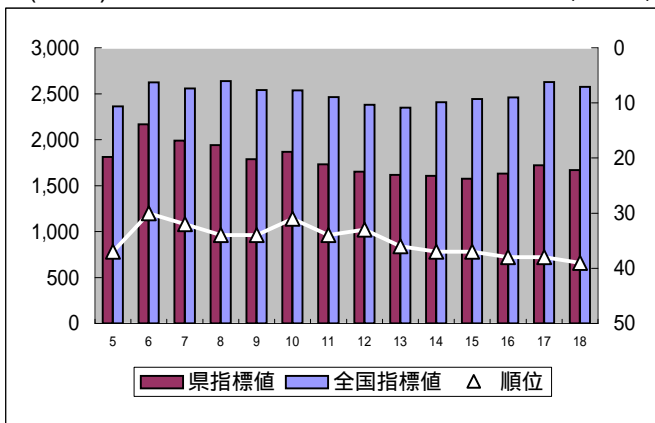

関連指標	単位	全国	鳥取県	順位
生産農業所得 (農家1戸当たり)	千円	1,102	622	34
基幹的農業従事者1人 当たり生産農業所得	千円	1,400	755	43
生産農業所得率	%	36.4	31.8	37
農産物販売金額1,000 万円以上の農家割合 (販売農家に占める割合)	%	7.35	3.41	31

算出方法：農業産出額 ÷ 農業就業人口(販売農家)

調査時点：(分子)平成18年
(分母)平成17年2月1日

資料出所：(分子)農林水産省「生産農業所得統計」
(分母)農林水産省「農林業センサス」

農業産出額(農業就業人口(販売農家)1人当たり)

(鳥取県)

農業産出額(農業就業人口(販売農家)1人当たり)

農業産出額(農業就業人口(販売農家)1人当たり)

市町村	順位	数 値
県 平 均	-	1,668
市 平 均	-	1,379
鳥取市	11	1,134
米子市	8	1,521
倉吉市	6	1,669
境港市	2	3,164
郡 平 均	-	1,892
岩美町	12	1,102
若桜町	14	968
智頭町	18	679
八頭町	13	1,050
三朝町	16	878
湯梨浜町	7	1,581
琴浦町	1	3,488
北栄町	3	3,072
日吉津村	19	679
大山町	4	2,534
南部町	9	1,393
伯耆町	10	1,149
日南町	5	1,918
日野町	17	727
江府町	15	921
単 位	-	千円

(時系列グラフ)

農業産出額(農業就業人口(販売農家)1人当たり)

(千円) (順位)

農業産出額(農業就業人口(販売農家)1人当たり)

年	県指標値	順位	全国指標値
5	1,813	37	2,364
6	2,167	30	2,623
7	1,991	32	2,557
8	1,940	34	2,637
9	1,787	34	2,541
10	1,868	31	2,535
11	1,733	34	2,464
12	1,653	33	2,379
13	1,617	36	2,349
14	1,607	37	2,409
15	1,574	37	2,443
16	1,632	38	2,461
17	1,721	38	2,627
18	1,668	39	2,575