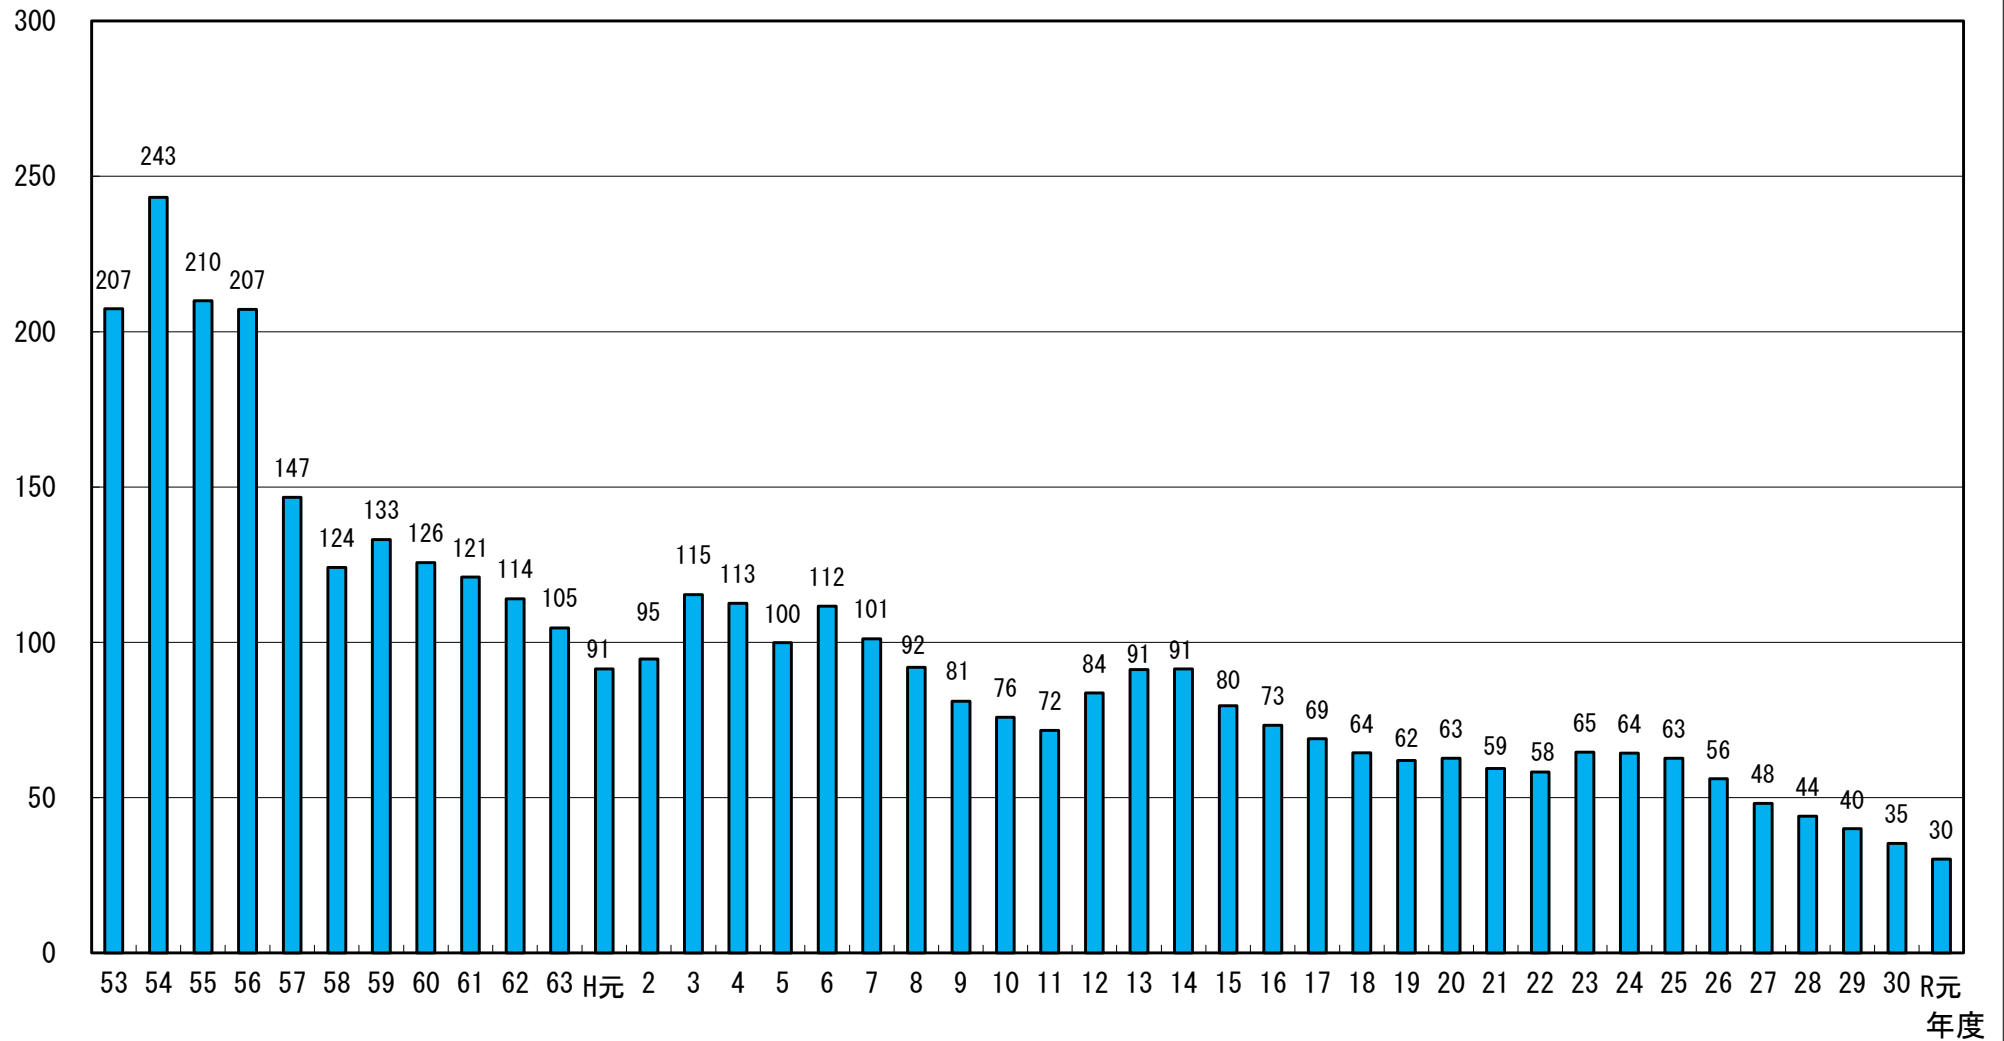

全国の松くい虫被害量（被害材積）の推移

万m³

- 1 民有林については、都道府県からの報告による。
- 2 国有林(官行造林地を含む。)については、森林管理局からの報告による。
- 3 少数点以下第一位を四捨五入した。
- 4 四捨五入により、資料4-1の合計値と一致しない場合がある。