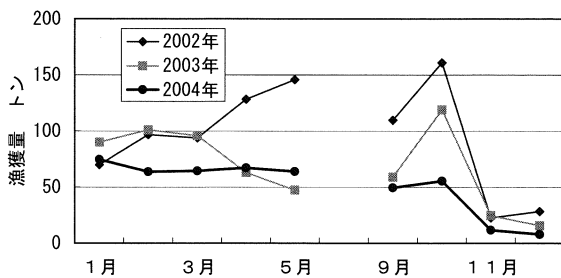

図1 鳥取県におけるソウハチの漁獲量の推移

目的

本県沖合底びき網漁業の主要漁獲対象魚種のうち、本県沖合における生態的知見の乏しいソウハチを対象に、資源状況及び生態についての基礎資料を収集し、適正な資源利用を目指す。

方法

①本県沖合底びき網漁業の基地である田後（田後漁業協同組合）、網代（鳥取県漁業協同組合網代港支所）、賀露（鳥取県漁業協同組合本所）の各地区の漁獲量を集計することにより、漁獲動向を把握した。②水揚げされた漁獲物について、

毎月1回の市場調査を行い、各銘柄の体長、体重、性別、胃内容物、生殖腺重量などを測定した。

結果

①1975年以降の漁獲量の推移を図1に示した。本種は1990年代前半までは賀露で主に漁獲されていたが、1990年に入ってから田後の漁獲が増加し、1990年代後半以降は賀露と田後で県内の漁獲をほぼ2分している。一方、漁獲量は1989年以降、変動しつつも増加傾向にあったが、1999年の1,569tをピークに減少傾向となり2004年は458tでピーク時の29%まで落ち込んだ。次にソウハチの月別漁獲量の比較を図2に示した。近年では比較的好調であった2002年は4、5月及び10月に漁獲の山が見られるが、漁獲がやや落ち込んだ2003年は4、5月の山が見られなかった。さらに2004年では10月の山も消失し、各月の漁獲量も2002年を大きく下回っていた。そのため、年間漁獲でも近年では最低水準となったと思われる。

図2 ソウハチの月別漁獲量の比較

②鳥取県における雌雄別体長別漁獲尾数を表1及び図2に示した。漁獲尾数の算出は賀露の水揚げ物を代表値として用いることとし、賀露での市場測定及び生物測定から銘柄別体長組成を求め、これに賀露の銘柄別漁獲尾数で重み付けし、それに鳥取県の漁獲量を乗ずることにより算出した。その結果、総漁獲尾数は約314万尾

で昨年の74%となっており、雌雄別には雌が257万尾、雄が57万尾で全体の82%が雌であった。また、雌の体長組成は水揚げの比較的良好だった1月から3月は体長18cmから20cmに大きな山が見られ、昨年見られていた体長21.5cmの山は小さくなっていた。