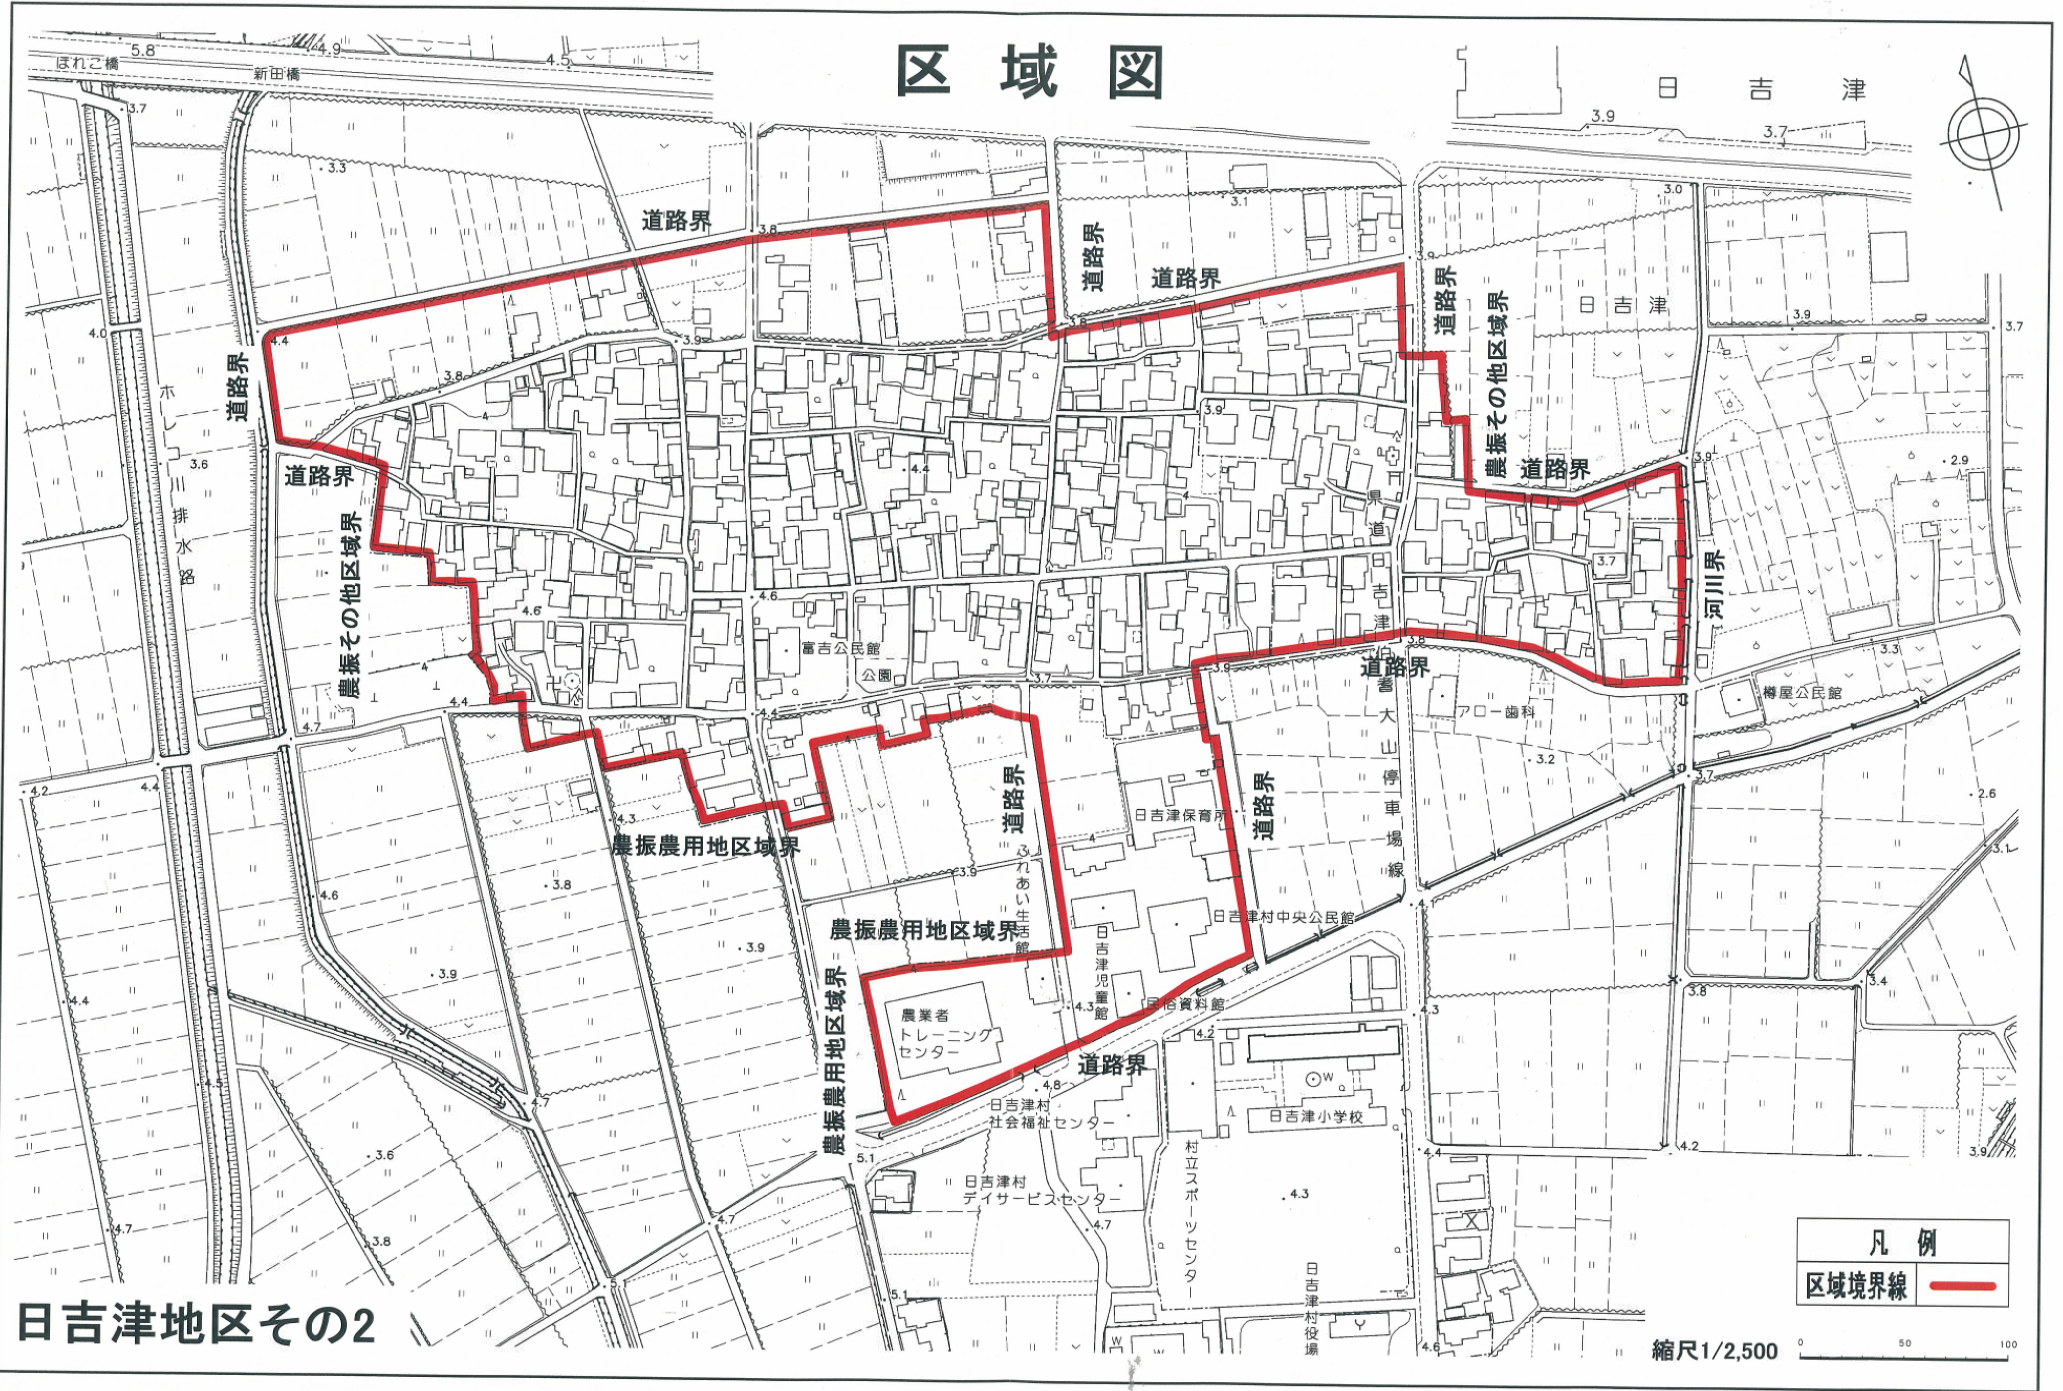

区域図

日吉津地区その2

凡例
区域境界線 —

縮尺 1/2,500