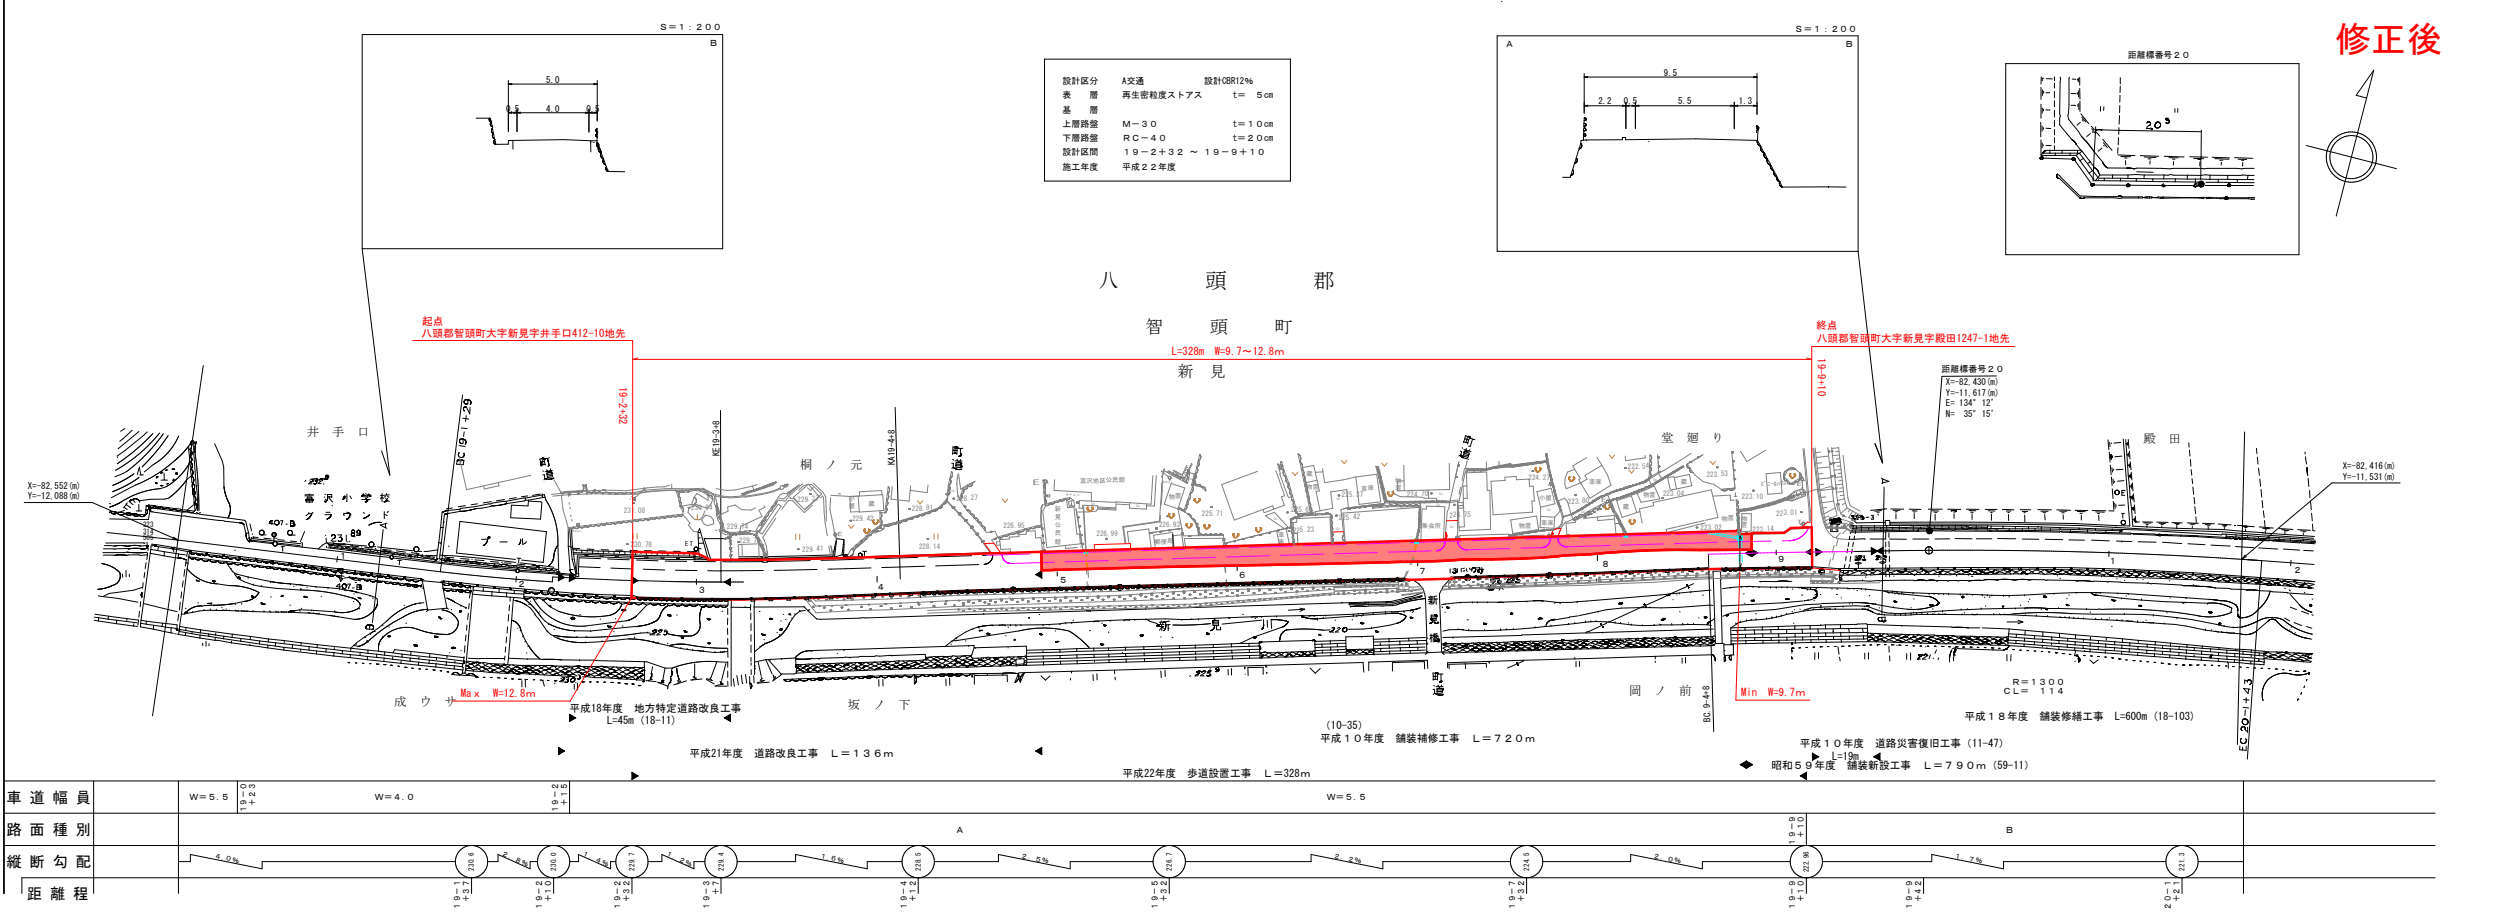

道路台帳平面図

鳥取県

調整年月 平成23年3月 図面縮尺 1:1000 路線コード 21-6 道路種別 主要地方道 路線名 津山智頭八東線 区間 19-1~20-1 図面番号 65-18

修正後

有限会社
地域技研