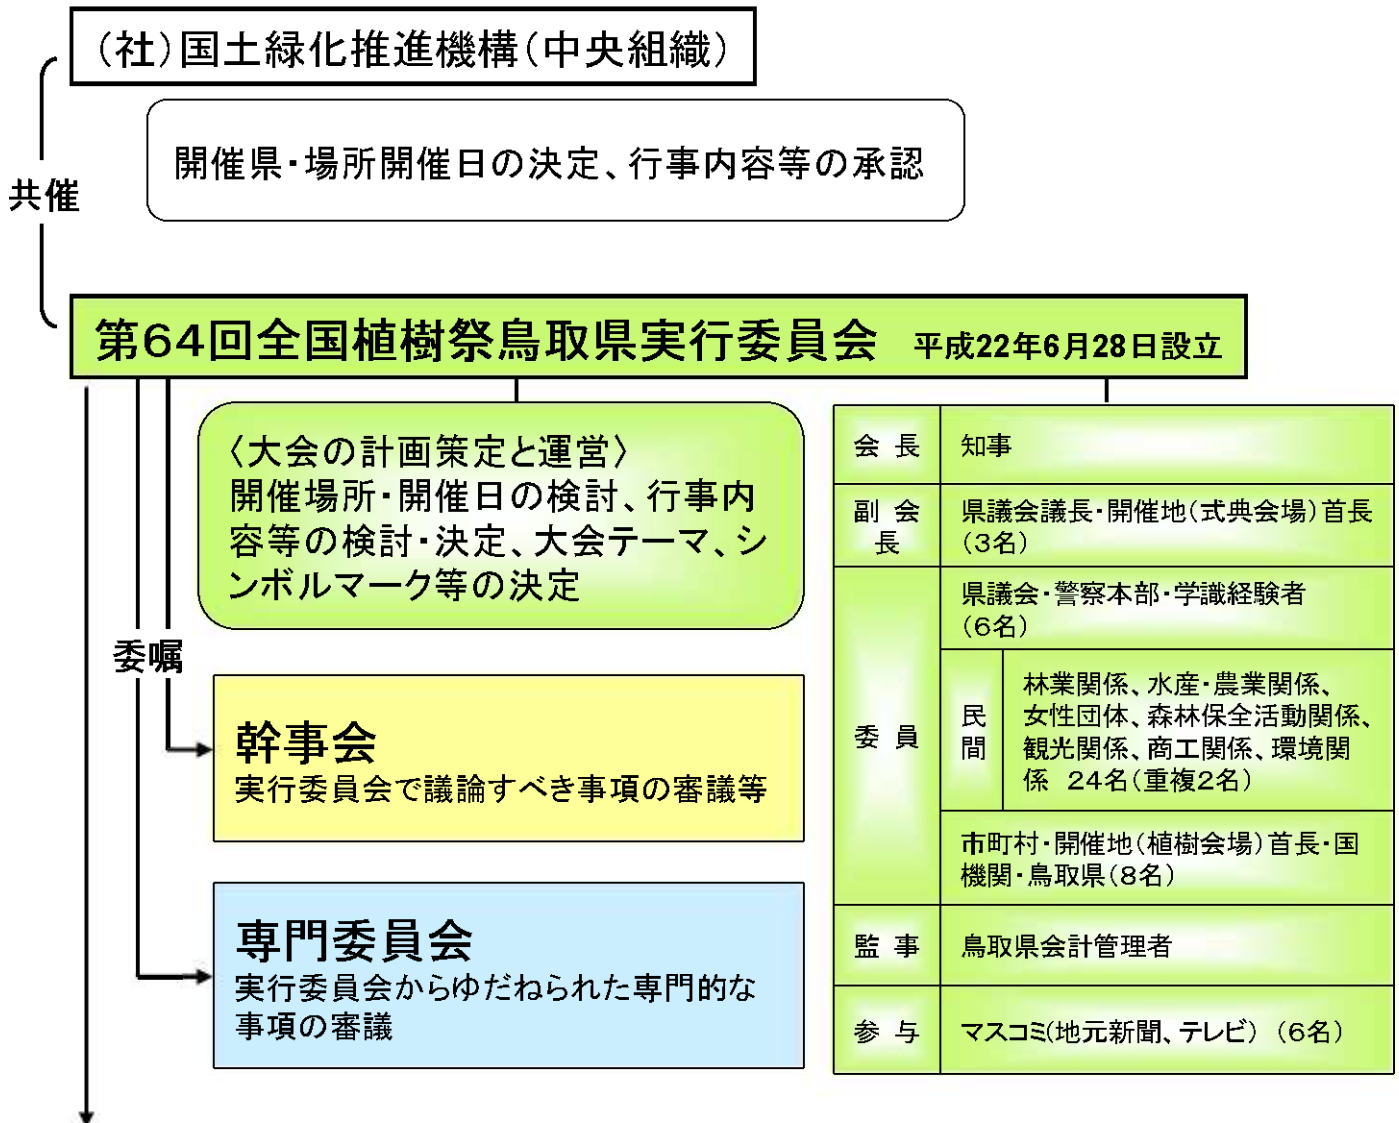

## 第64回全国植樹祭 鳥取県実行委員会 組織(案)

### 〈大会運営組織〉

### 第64回全国植樹祭鳥取県実施本部 平成24年度設置予定

〈大会準備や実施当日の動員体制総括〉  
 本部長(副知事)  
 一副本部長(開催地副首長)  
 一本部員(県職員、開催市町村職員、林業関係者、実行委員会関係団体、ボランティア等)