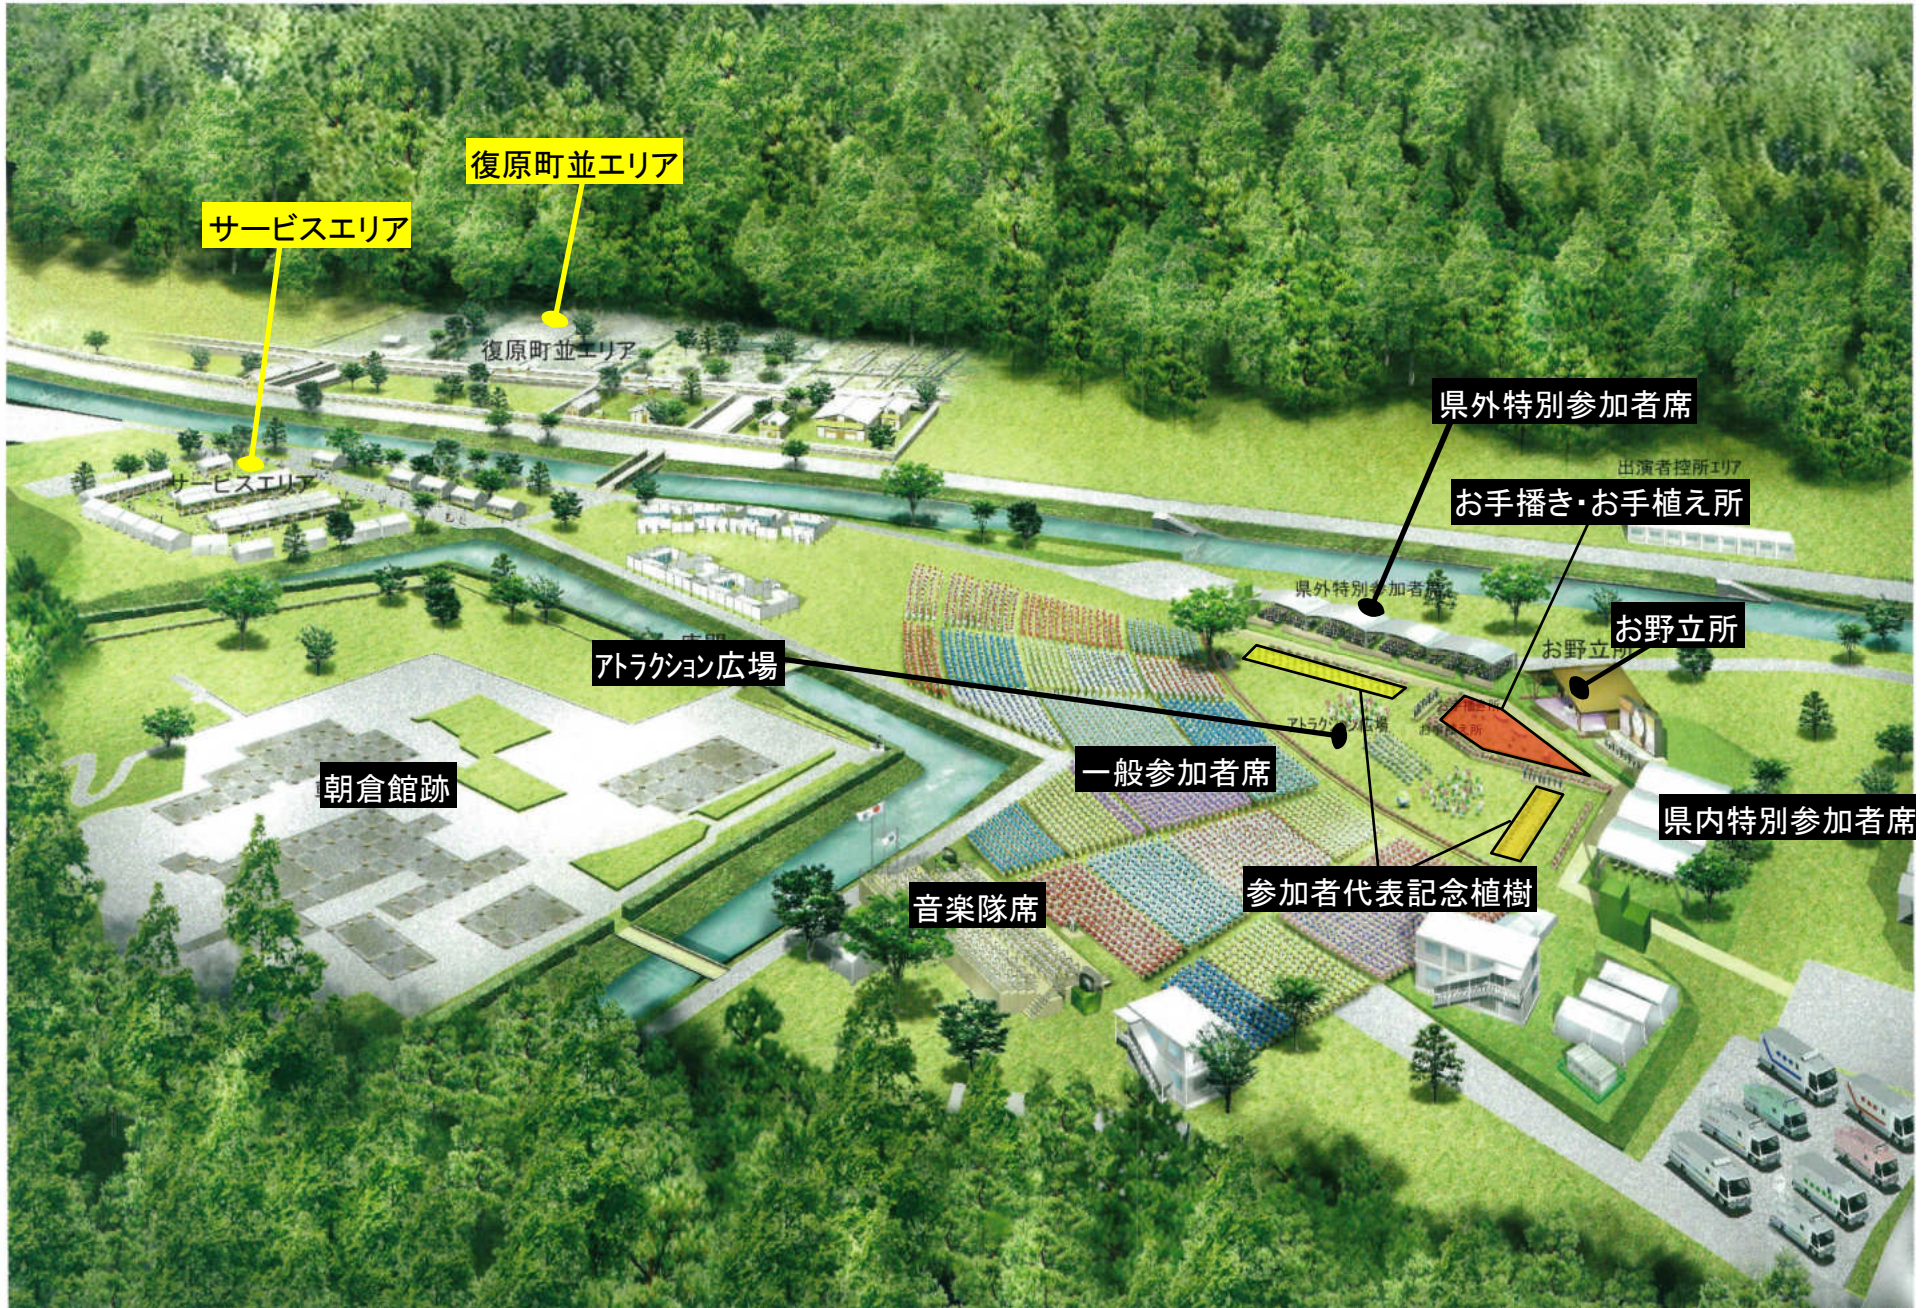

式典進行計画

時間	プログラム	登壇者・出演者	映像	音楽
7:00	参加者入場開始 サービスエリアオープン 芸能エリアオープン	郷土芸能団体他	インフォメーション 文字等	BGM、CD
10:15	プロローグ案内、インフォメーション		インフォメーション 文字等	
■プロローグ ようこそ「健康長寿ふくい」へ				
	プロローグアトラクション ～ようこそ「健康長寿ふくい」へ～	高校生司会、貫地谷しほり 他	福井県紹介映像 他	吹奏楽・合唱 他
10:20 ～ 10:55	感謝状の贈呈 ・大会シンボルマーク ・大会シンボルマーク愛称 ・大会ポスター原画 記念切手の贈呈 記念式典案内	贈呈: 福井県知事 受贈: 各受賞者 贈呈: 日本郵政株式会社 受贈: 福井県知事	登壇者ライブ 登壇者ライブ	CD CD
■記念式典 「未来へつなごう 元気な森 元気なふるさと」				
	天皇皇后両陛下 御到着・御徒歩・御着席	御先導: 福井県知事 お出迎え: 大会会長、国土緑化推進機構理事長	両陛下御到着ライブ	ファンファーレ ハーブ、マリンバ
	開会のことば	国土緑化推進機構副理事長	登壇者ライブ	ファンファーレ
	三旗掲揚・国歌斉唱	緑の少年団、ボーイスカウト、ガールスカウト	会場ライブ	君が代 (吹奏楽・合唱)
	主催者あいさつ	大会会長、福井県知事	登壇者ライブ	
11:00	表彰 ○国土緑化運動・育樹運動ポスター原画コンクール ○緑化功労 ○全日本学校関係緑化コンクール ○福井県「しいふるさとづくり」功労	表彰者: 大会会長 表彰者: 農林水産大臣 表彰者: 文部科学大臣 表彰者: 福井県知事	登壇者ライブ	ハーブ・マリンバ
～	苗木の贈呈	贈呈: 苗木のスクールステイ校 受贈: 農林水産大臣、環境大臣	登壇者ライブ 演出映像	CD
11:50	天皇皇后両陛下 お手植え・お手播き ○お手植え(各3種) ○お手播き(各2種) 参加者代表記念植樹	御先導: 国土緑化推進機構理事長、福井県知事 (介添え: 緑の少年団) 県内外特別参加者	両陛下ライブ	合唱 他
	開催テーマ発表 ～未来へつなごう 元気な森 元気なふるさと～ 大会宣言	1歳から60歳までの県民他 国土緑化推進機構理事長	出演者ライブ 演出映像 登壇者ライブ	吹奏楽、合唱、 コカリナ 他 ファンファーレ
	リレーセレモニー	福井県知事 神奈川県知事	登壇者ライブ 神奈川県PRVTR	CD(神奈川県制作)
	閉会のことば	福井県議会議長	登壇者ライブ	ファンファーレ
	天皇皇后両陛下 御退席・御徒歩・御出発	御先導: 福井県知事 お見送り: 大会会長、国土緑化推進機構理事長	両陛下御退席 御出発ライブ	吹奏楽
■エピローグ 「福井から全国へ広がる 森づくり ふるさとづくり」				
11:55 ～ 12:15	エピローグ案内 エピローグアトラクション ～福井から全国へ広がる 森づくり ふるさとづくり～	ふくい元気の森オーケストラ 他	出演者ライブ	コカリナ 他
12:30	サービスエリア再開 復原町並エリアオープン	郷土芸能団体他	インフォメーション 文字等 インフォメーション 文字等	

式典会場

一乗谷朝倉氏遺跡(福井市城戸ノ内町)

サービスエリア

復原町並エリア

復原町並エリア

サービスエリア

アトラクション広場

朝倉館跡

県外特別参加者席

アトラクション広場

お野立所

土のロマン

福井市下宇坂小学校の児童により、太古の恐竜に思いをはせながら、福井の大地の力を割りセリフで表現

苗木入場

参加者代表記念植樹で使用する苗木を持つ緑の少年団の子どもが登場する「苗木の入場」

苗木の贈呈

皇后陛下はユキバタツバキ、ヤマボウシの種子をお手播き

参加者代表植樹配置計画

参加者代表記念植樹

天皇皇后両陛下のお手植えに合わせて、県内外の参加者の代表の方々により記念植樹