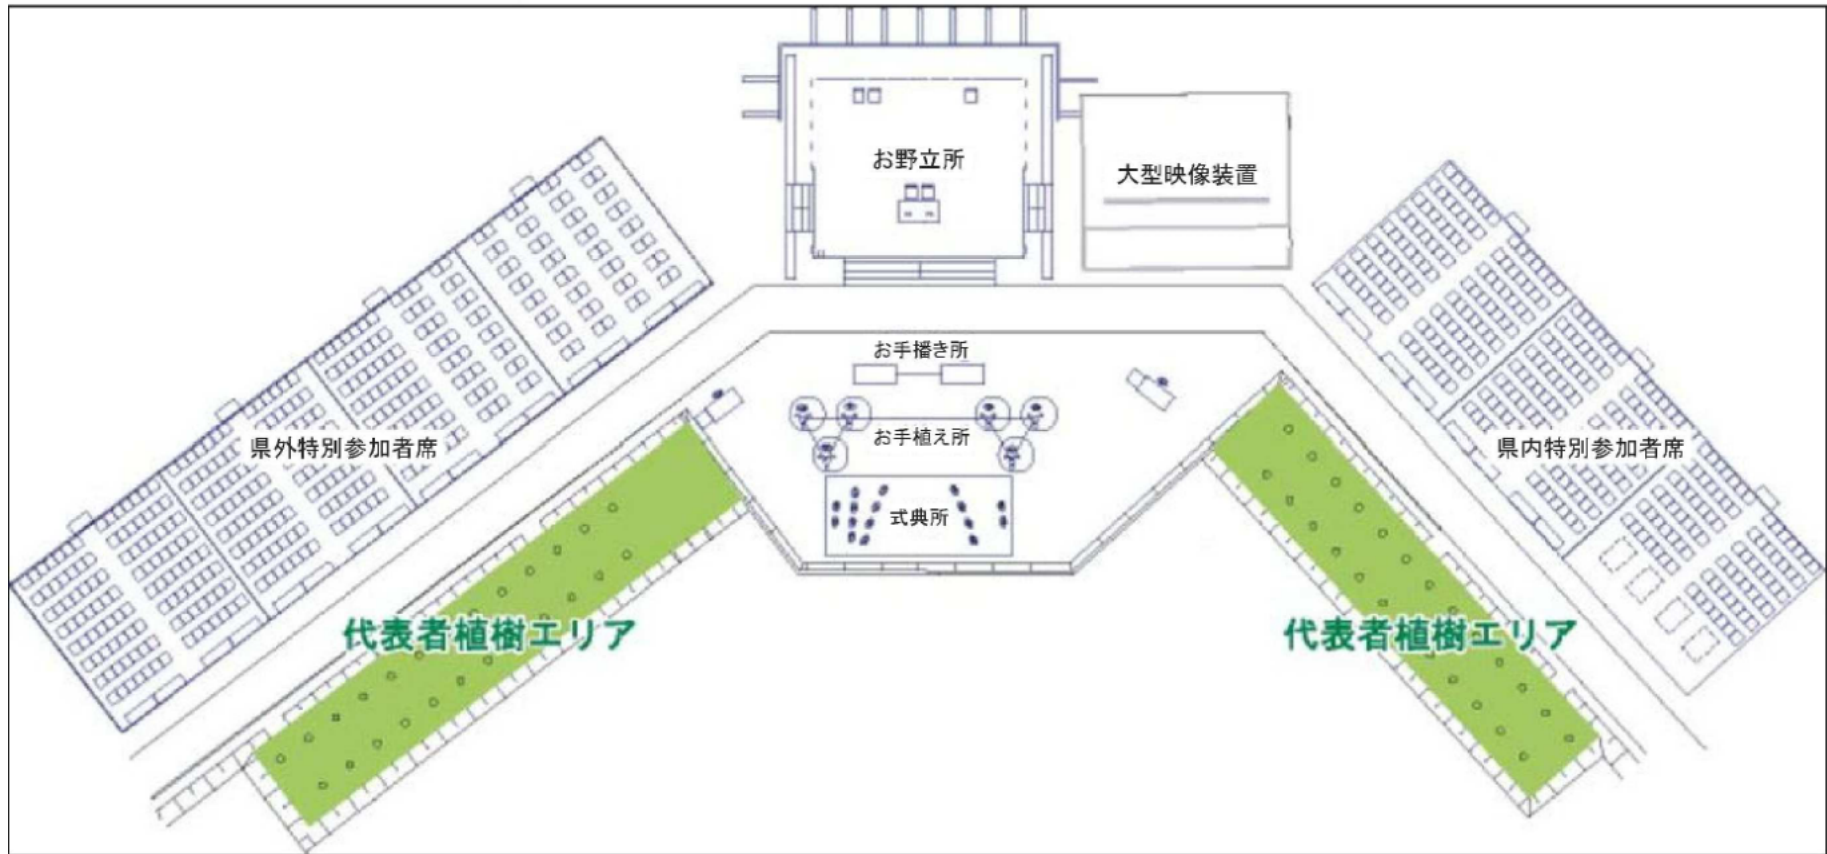

「苗木のスクールステイ」参加校代表者から、石破農林水産大臣と吉野環境副大臣へ苗木を贈呈

お手植えお手播き配置計画

天皇皇后両陛下お手植え

緑の少年団が介添え

天皇陛下はウスズミザクラ、アカマツ、
ケヤキの苗木をお手植え

皇后陛下はウワミズザクラ、トチノキ、
スダジイの苗木をお手植え

天皇皇后両陛下お手播き

天皇陛下はヤブツバキ、キタコブシの種子をお手播き

皇后陛下はユキバタツバキ、ヤマボウシの種子をお手播き

参加者代表植樹配置計画

参加者代表記念植樹

天皇皇后両陛下のお手植えに合わせて、県内外の参加者の代表の方々により記念植樹