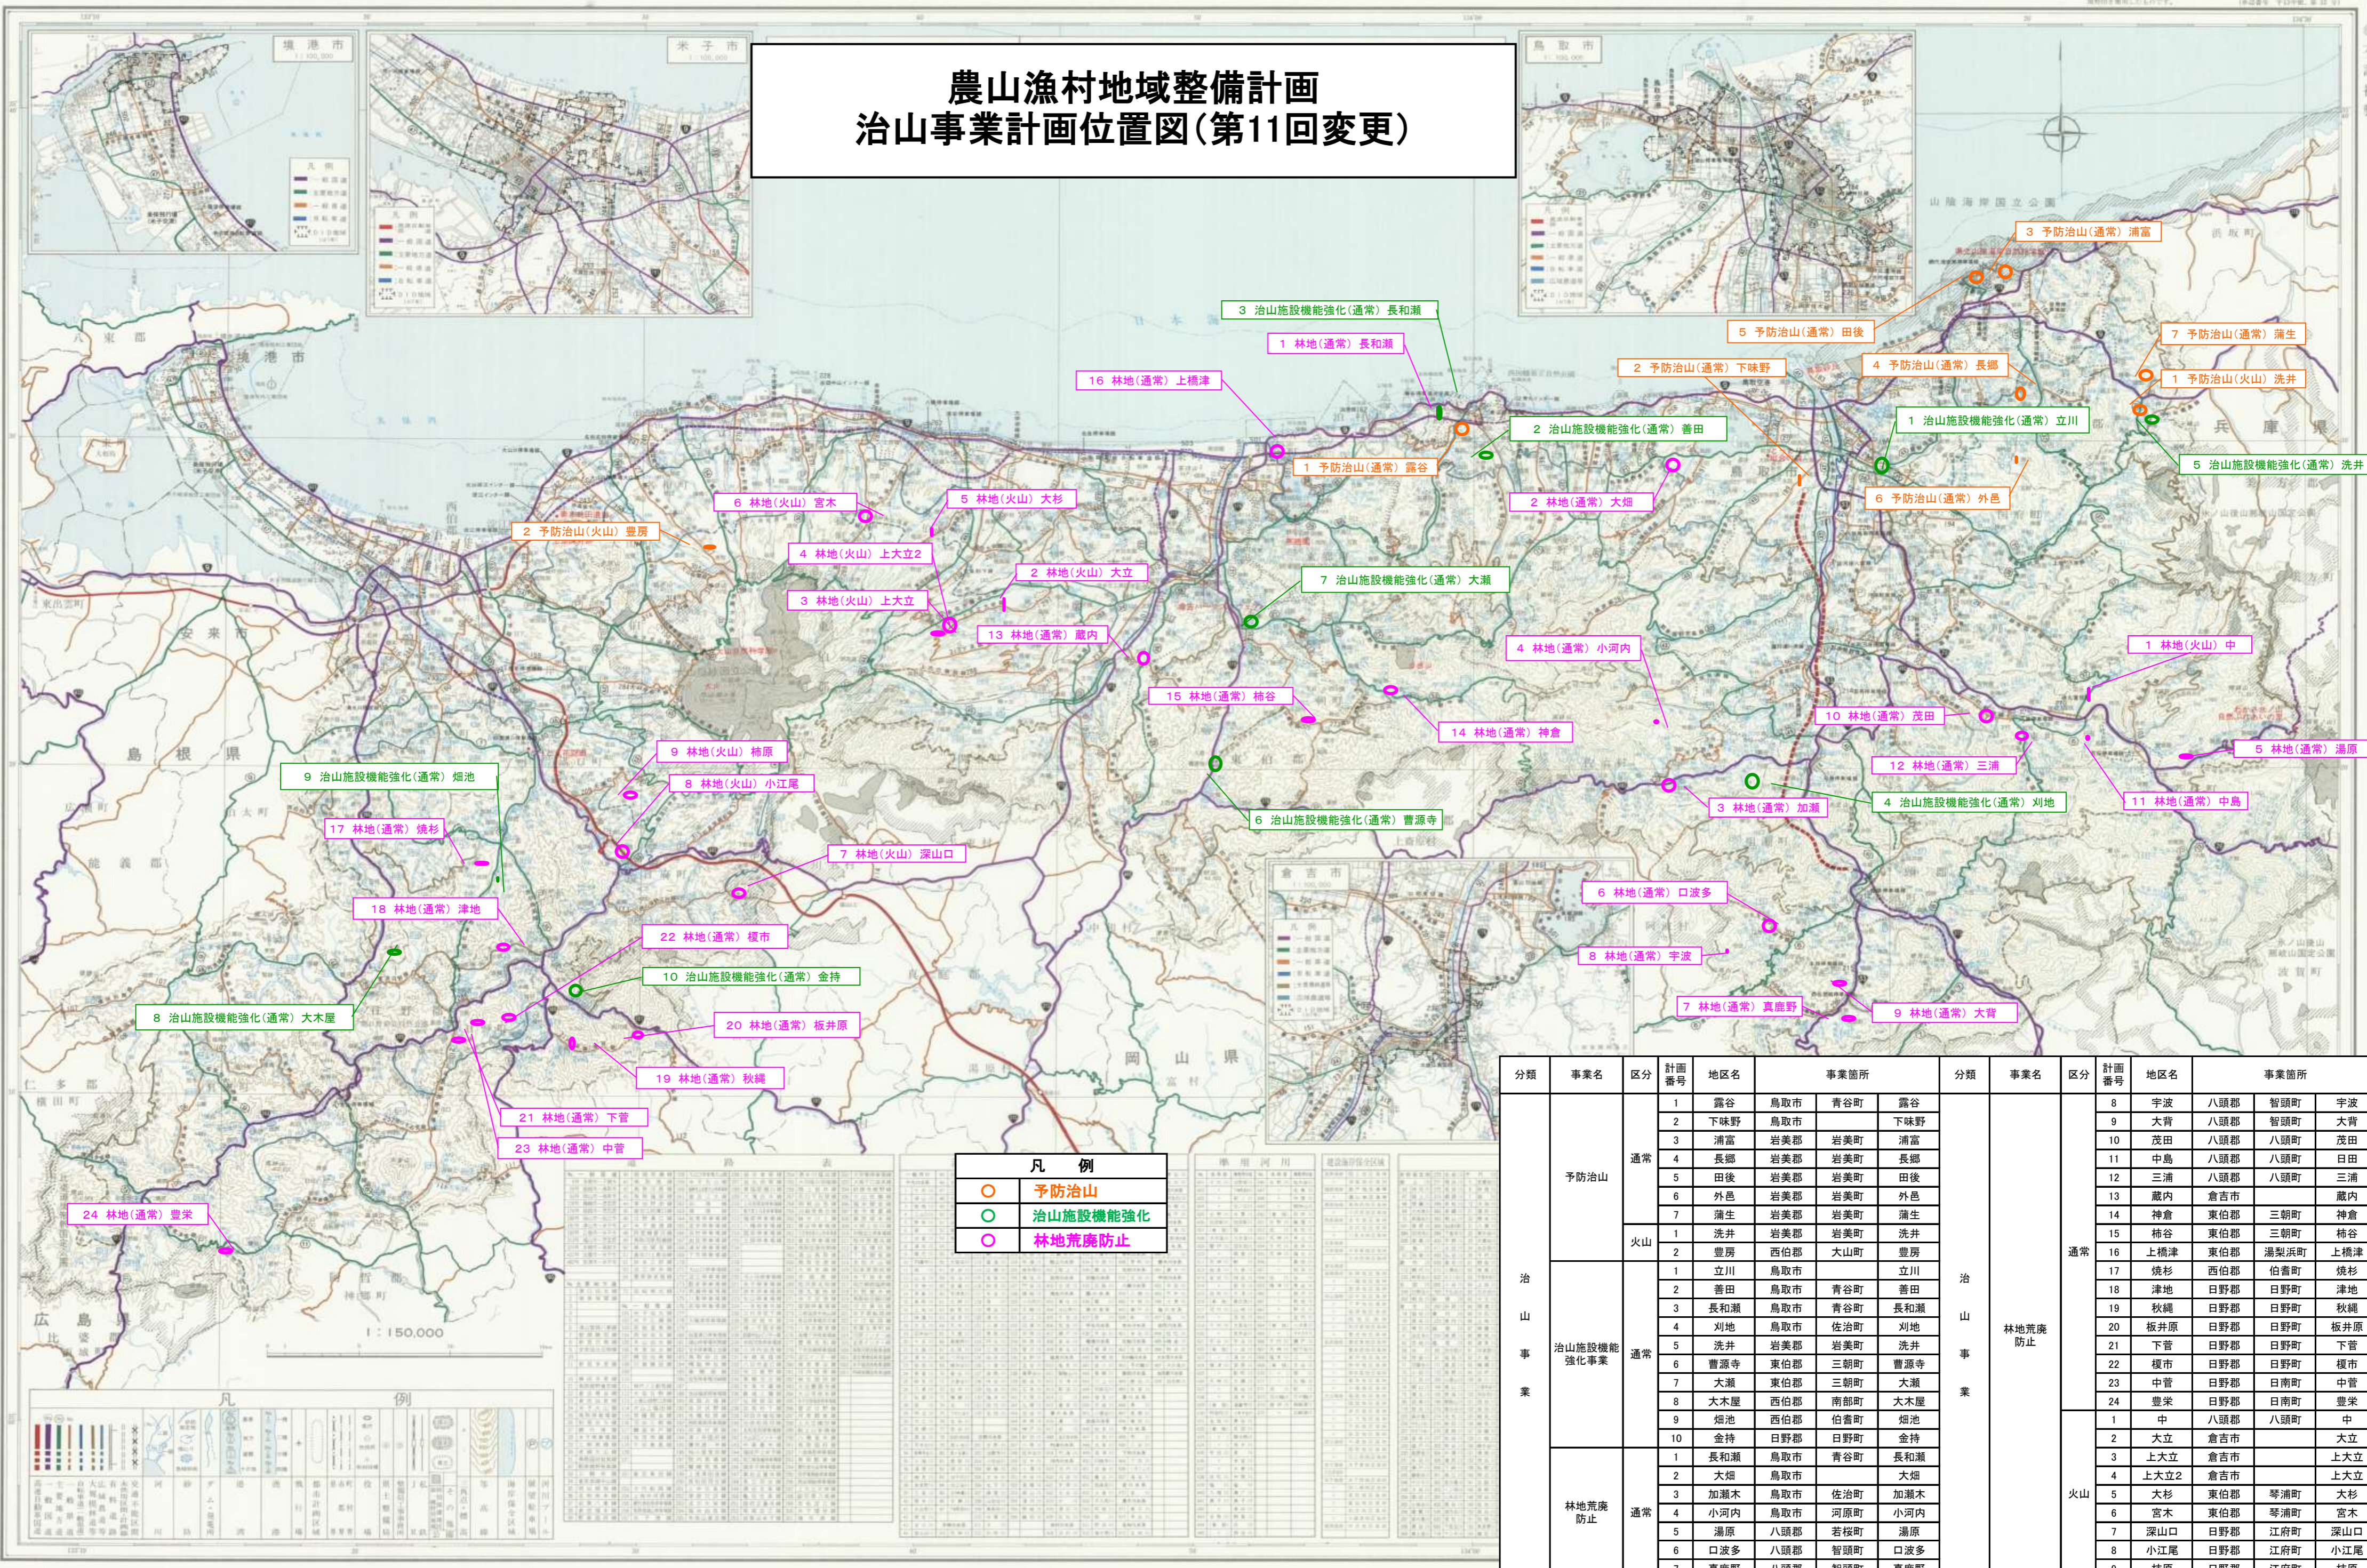

# 農山漁村地域整備計画 治山事業計画位置図(第11回変更)

**凡 例**

- 予防治山
- 治山施設機能強化
- 林地荒廃防止

分類	事業名	区分	計画番号	地区名	事業箇所	分類	事業名	区分	計画番号	地区名	事業箇所
治山事業	予防治山	通常	1	露谷	鳥取市 青谷町 露谷	治山事業	林地荒廃防止	通常	8	宇波	八頭郡 智頭町 宇波
			2	下味野	鳥取市 下味野				9	大青	八頭郡 智頭町 大青
			3	浦富	岩美郡 岩美町 浦富				10	茂田	八頭郡 八頭町 茂田
			4	長郷	岩美郡 岩美町 長郷				11	中島	八頭郡 八頭町 日田
			5	田後	岩美郡 岩美町 田後				12	三浦	八頭郡 八頭町 三浦
			6	外邑	岩美郡 岩美町 外邑				13	蔵内	倉吉市 蔵内
		7	浦生	岩美郡 岩美町 浦生	14			神倉	東伯郡 三朝町 神倉		
		火山	1	洗井	岩美郡 岩美町 洗井			15	柿谷	東伯郡 三朝町 柿谷	
			2	豊房	西伯郡 大山町 豊房			16	上橋津	東伯郡 湯梨浜町 上橋津	
			1	立川	鳥取市 立川			17	焼杉	西伯郡 伯耆町 焼杉	
			2	善田	鳥取市 青谷町 善田			18	津地	日野郡 日野町 津地	
			3	長和瀬	鳥取市 青谷町 長和瀬			19	秋縄	日野郡 日野町 秋縄	
	4		刈地	鳥取市 佐治町 刈地	20	板井原	日野郡 日野町 板井原				
	治山施設機能強化事業	通常	5	洗井	岩美郡 岩美町 洗井	21	下菅	日野郡 日野町 下菅			
			6	曹源寺	東伯郡 三朝町 曹源寺	22	榎市	日野郡 日野町 榎市			
			7	大瀬	東伯郡 三朝町 大瀬	23	中菅	日野郡 日野町 中菅			
			8	大木屋	西伯郡 南部町 大木屋	24	豊栄	日野郡 日野町 豊栄			
			9	畑池	西伯郡 伯耆町 畑池	1	中	八頭郡 八頭町 中			
			10	金持	日野郡 日野町 金持	2	大立	倉吉市 大立			
			林地荒廃防止	通常	1	長和瀬	鳥取市 青谷町 長和瀬	3	上大立	倉吉市 上大立	
					2	大畑	鳥取市 大畑	4	上大立2	倉吉市 上大立	
					3	加瀬木	鳥取市 佐治町 加瀬木	5	大杉	東伯郡 琴浦町 大杉	
					4	小河内	鳥取市 河原町 小河内	6	宮木	東伯郡 琴浦町 宮木	
					5	湯原	八頭郡 若桜町 湯原	7	深山口	日野郡 江府町 深山口	
6					口波多	八頭郡 智頭町 口波多	8	小江尾	日野郡 日野町 小江尾		
7	真鹿野	八頭郡 智頭町 真鹿野			9	柿原	日野郡 江府町 柿原				