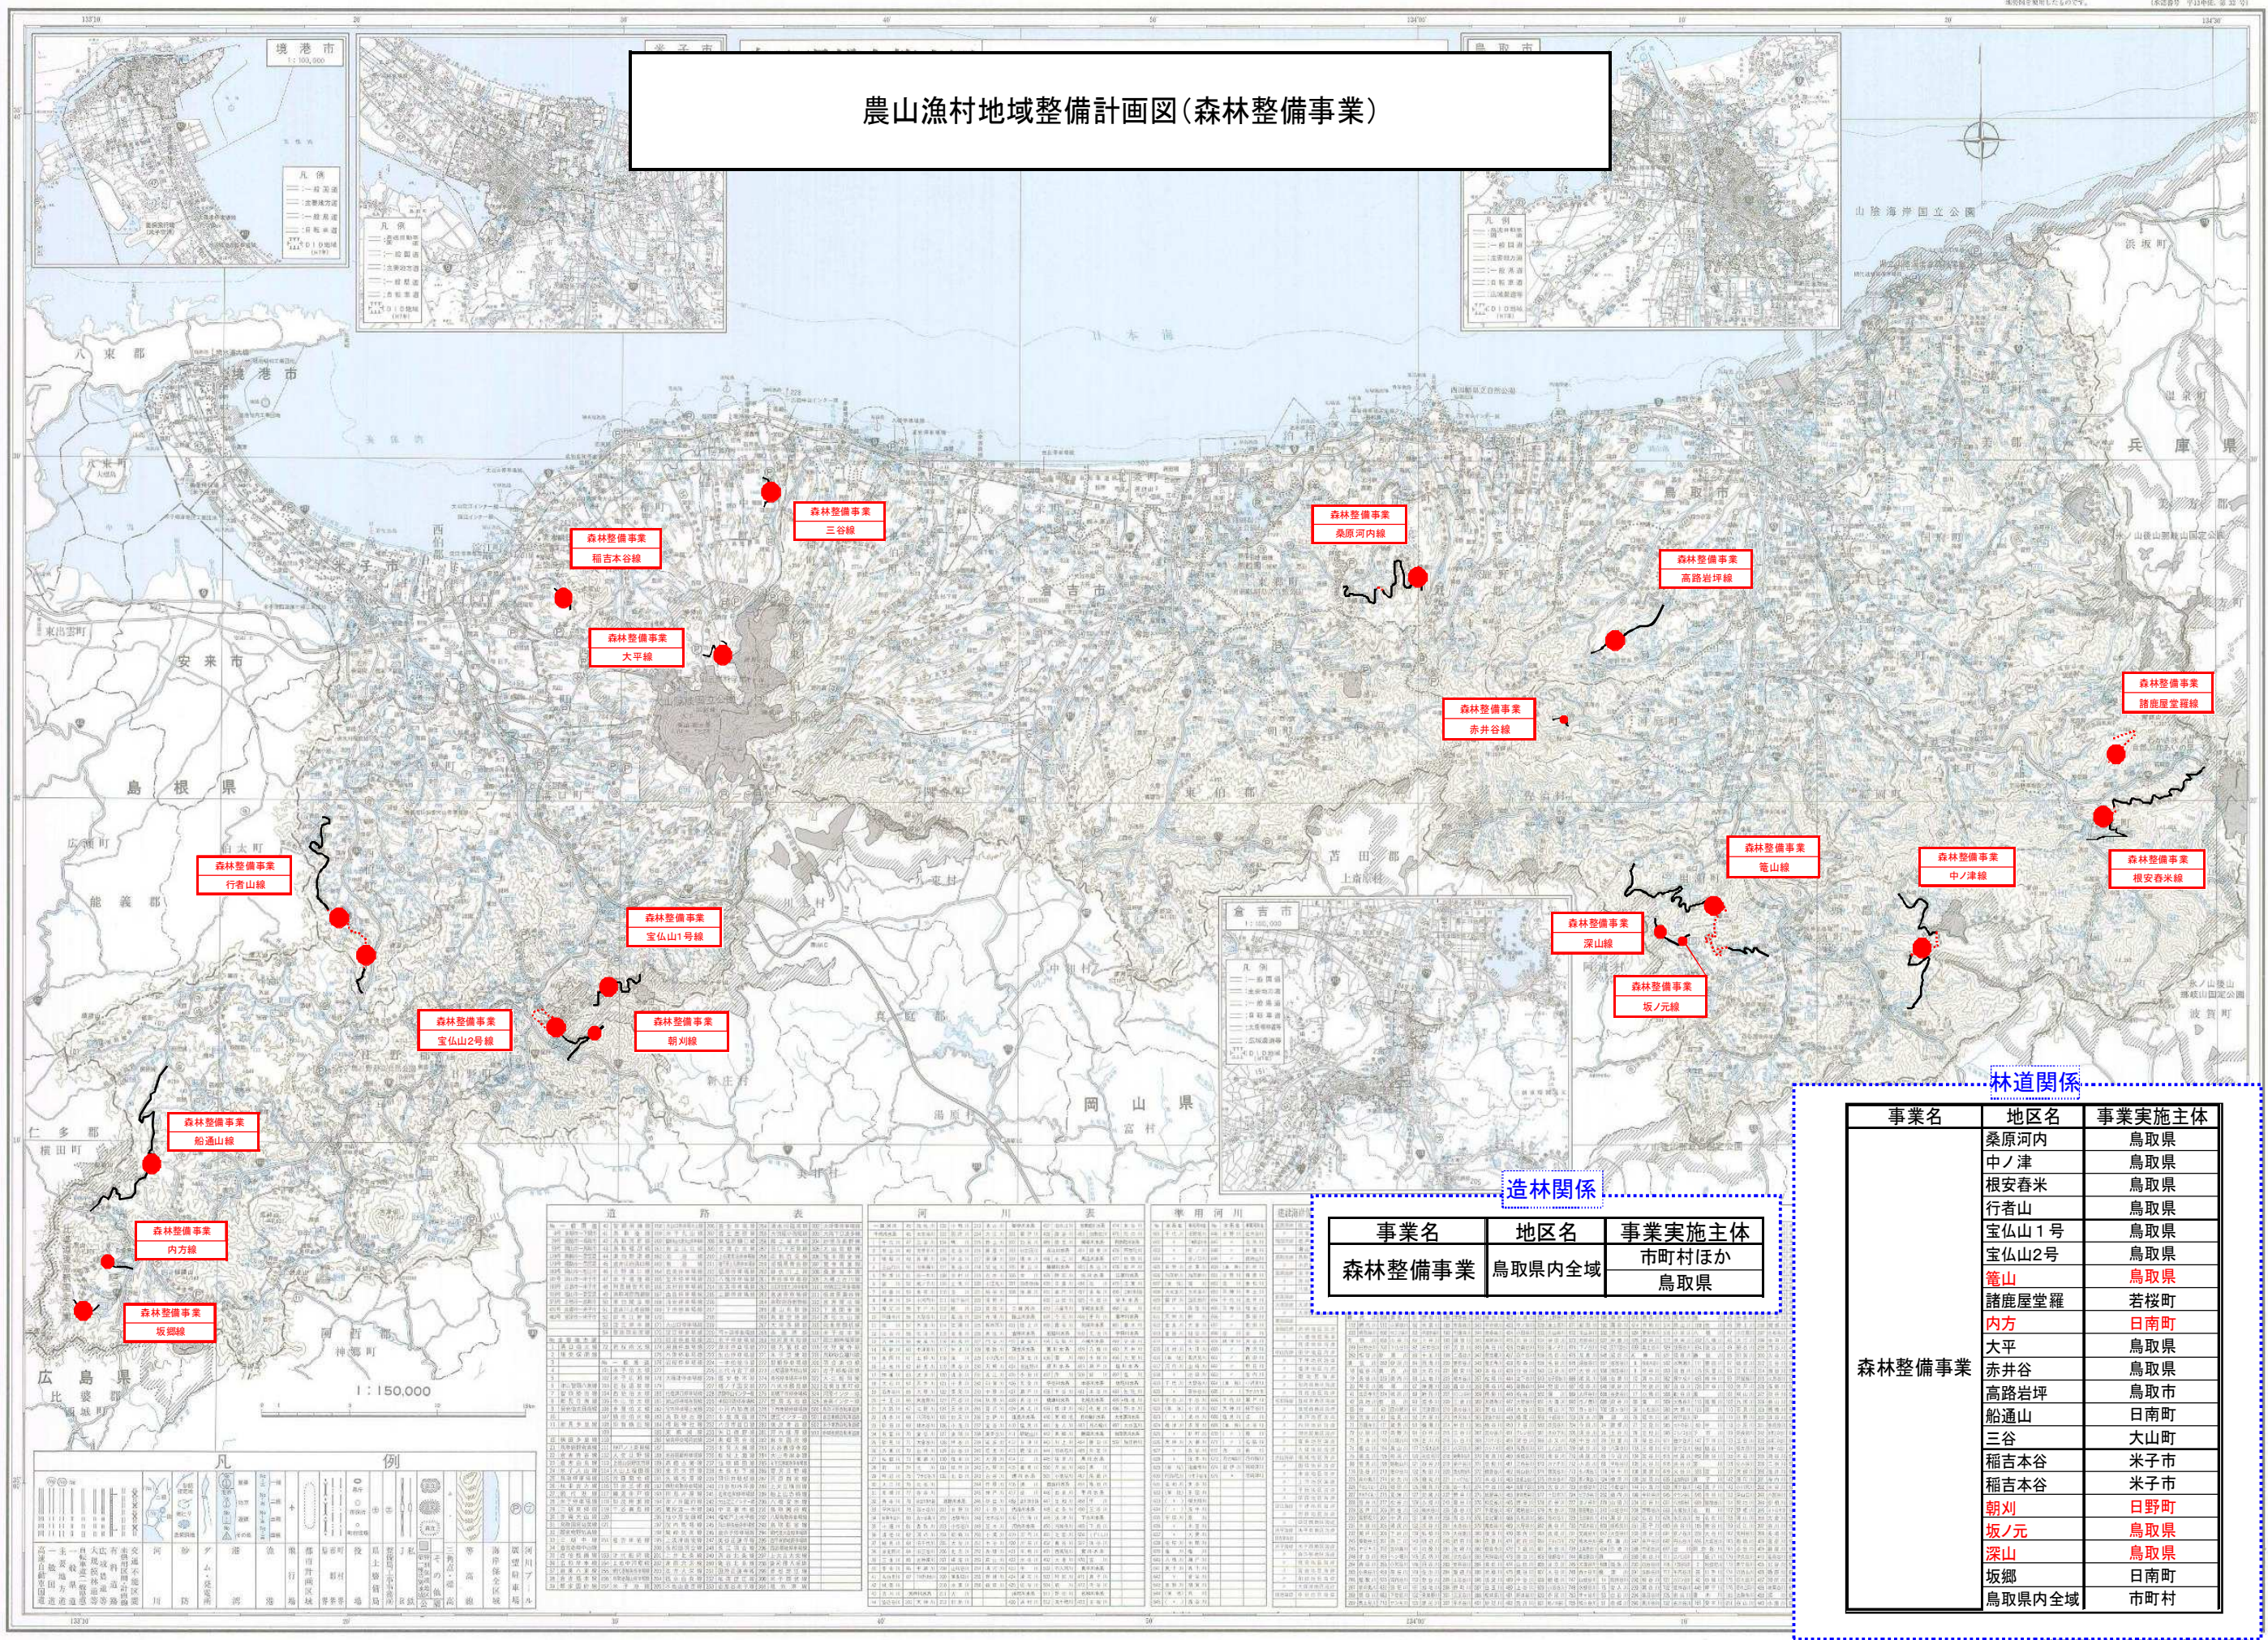

# 農山漁村地域整備計画図(森林整備事業)

事業名	地区名	事業実施主体
森林整備事業	鳥取県内全域	市町村ほか 鳥取県

事業名	地区名	事業実施主体
桑原河内	鳥取県	鳥取県
中ノ津	鳥取県	鳥取県
根安春米	鳥取県	鳥取県
行者山	鳥取県	鳥取県
宝仏山1号	鳥取県	鳥取県
宝仏山2号	鳥取県	鳥取県
麓山	鳥取県	鳥取県
諸鹿屋堂羅	若桜町	若桜町
内方	日南町	日南町
大平	鳥取県	鳥取県
赤井谷	鳥取県	鳥取県
高路岩坪	鳥取市	鳥取市
船通山	日南町	日南町
三谷	大山町	大山町
稲吉本谷	米子市	米子市
稲吉本谷	米子市	米子市
朝刈	日野町	日野町
坂ノ元	鳥取県	鳥取県
深山	鳥取県	鳥取県
坂郷	日南町	日南町
鳥取県内全域	市町村	市町村