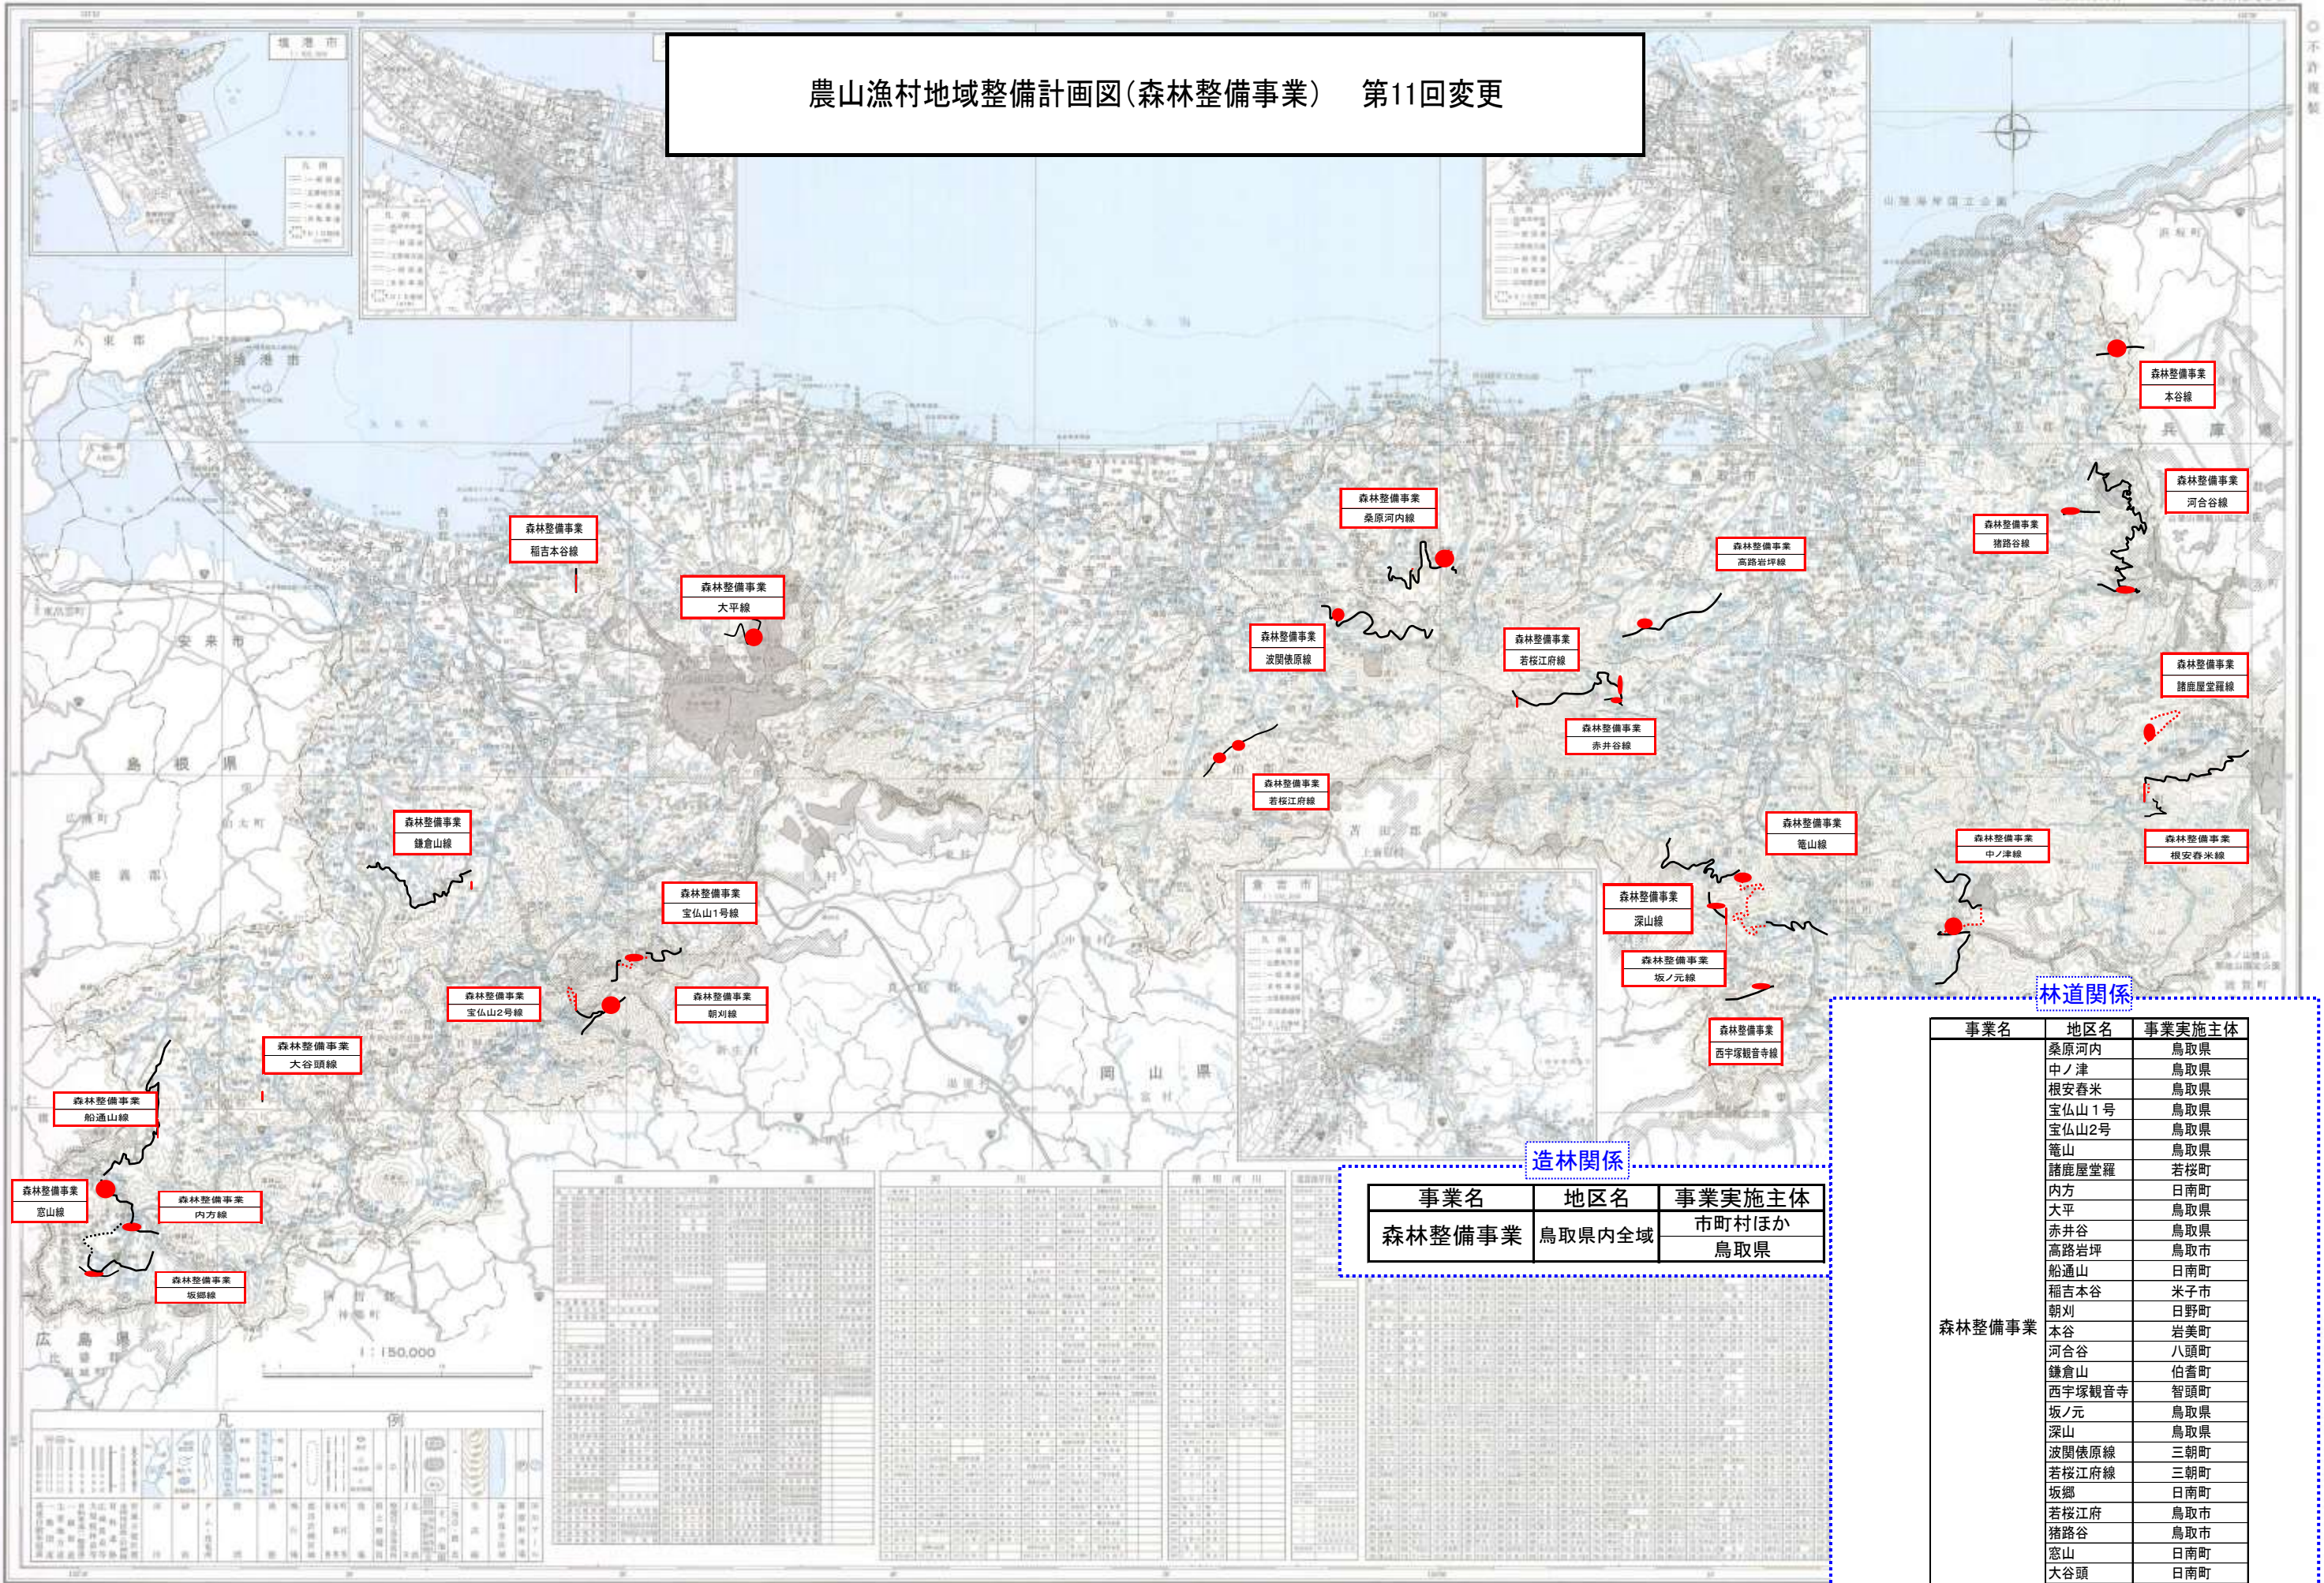

農山漁村地域整備計画図(森林整備事業) 第11回変更

造林関係

事業名	地区名	事業実施主体
森林整備事業	鳥取県内全域	市町村ほか 鳥取県

林道関係

事業名	地区名	事業実施主体
桑原河内	鳥取県	鳥取県
中ノ津	鳥取県	鳥取県
根安春米	鳥取県	鳥取県
宝仏山1号	鳥取県	鳥取県
宝仏山2号	鳥取県	鳥取県
籠山	鳥取県	鳥取県
諸鹿屋堂羅	若桜町	若桜町
内方	日南町	日南町
大平	鳥取県	鳥取県
赤井谷	鳥取県	鳥取県
高路岩坪	鳥取市	鳥取市
船通山	日南町	日南町
稲吉本谷	米子市	米子市
朝川	日野町	日野町
本谷	岩美町	岩美町
河合谷	八頭町	八頭町
鎌倉山	伯耆町	伯耆町
西宇塚観音寺	智頭町	智頭町
坂ノ元	鳥取県	鳥取県
深山	鳥取県	鳥取県
波関俵原線	三朝町	三朝町
若桜江府線	三朝町	三朝町
坂郷	日南町	日南町
若桜江府	鳥取市	鳥取市
猪路谷	鳥取市	鳥取市
窓山	日南町	日南町
大谷頭	日南町	日南町
鳥取県内全域 (点検診断)	鳥取県	鳥取県