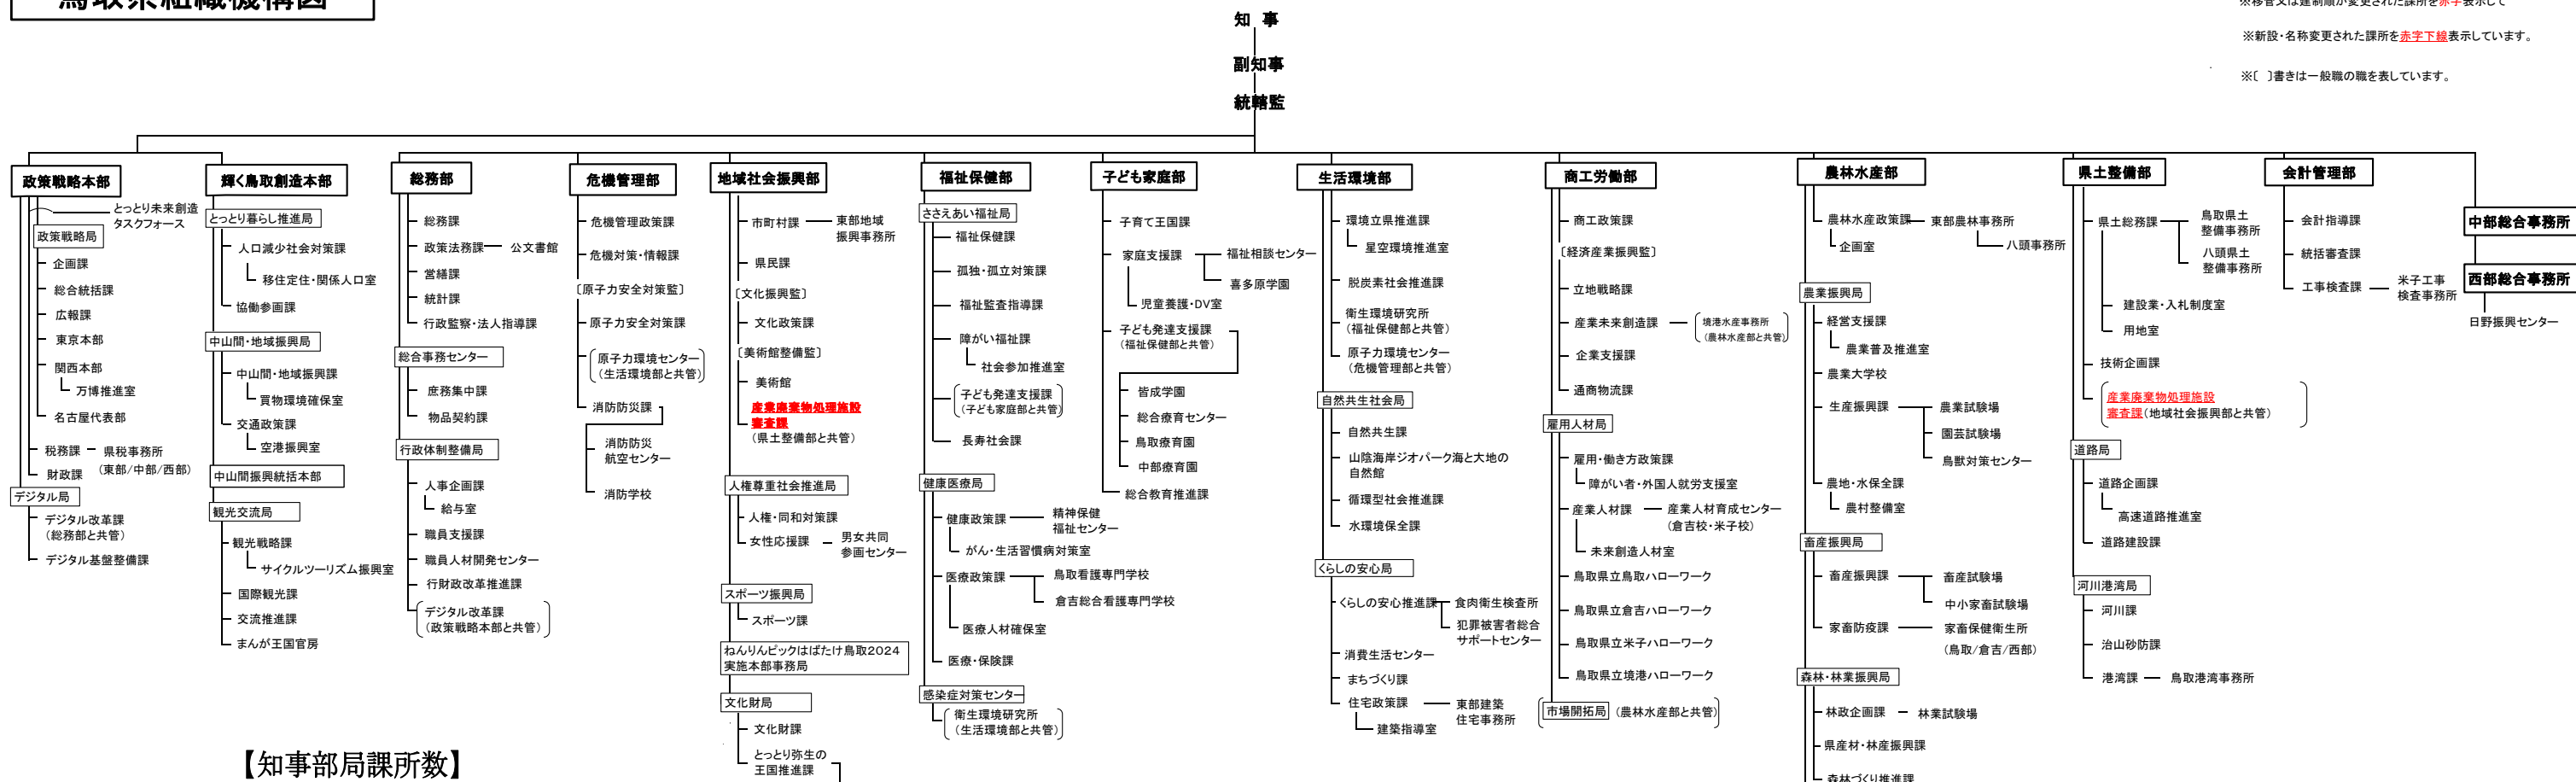

鳥取県組織機構図

鳥取県組織機構図 (知事部局・令和6年6月11日)

※移管又は建制順が変更された課所を赤字表示して
 ※新設・名称変更された課所を赤字下線表示しています。
 ※〔 〕書きは一般職の職を表しています。

【知事部局課所数】

区分	本庁	地方機関
政策戦略本部	11	3
輝く鳥取創造本部	9	0
総務部	11	1
危機管理部	4	2
地域社会振興部	11	5
福祉保健部	9	3
子ども家庭部	4	6
生活環境部	12	3
商工労働部	11	1
農林水産部	14	13
県土整備部	7	3
会計管理部	3	1
合計	106	41
総合事務所	—	2

埋蔵文化財センター
 青谷かみじち史跡公園(注)
 むきばんだ史跡公園(注) (注):部分的に指定管理者制度を導入