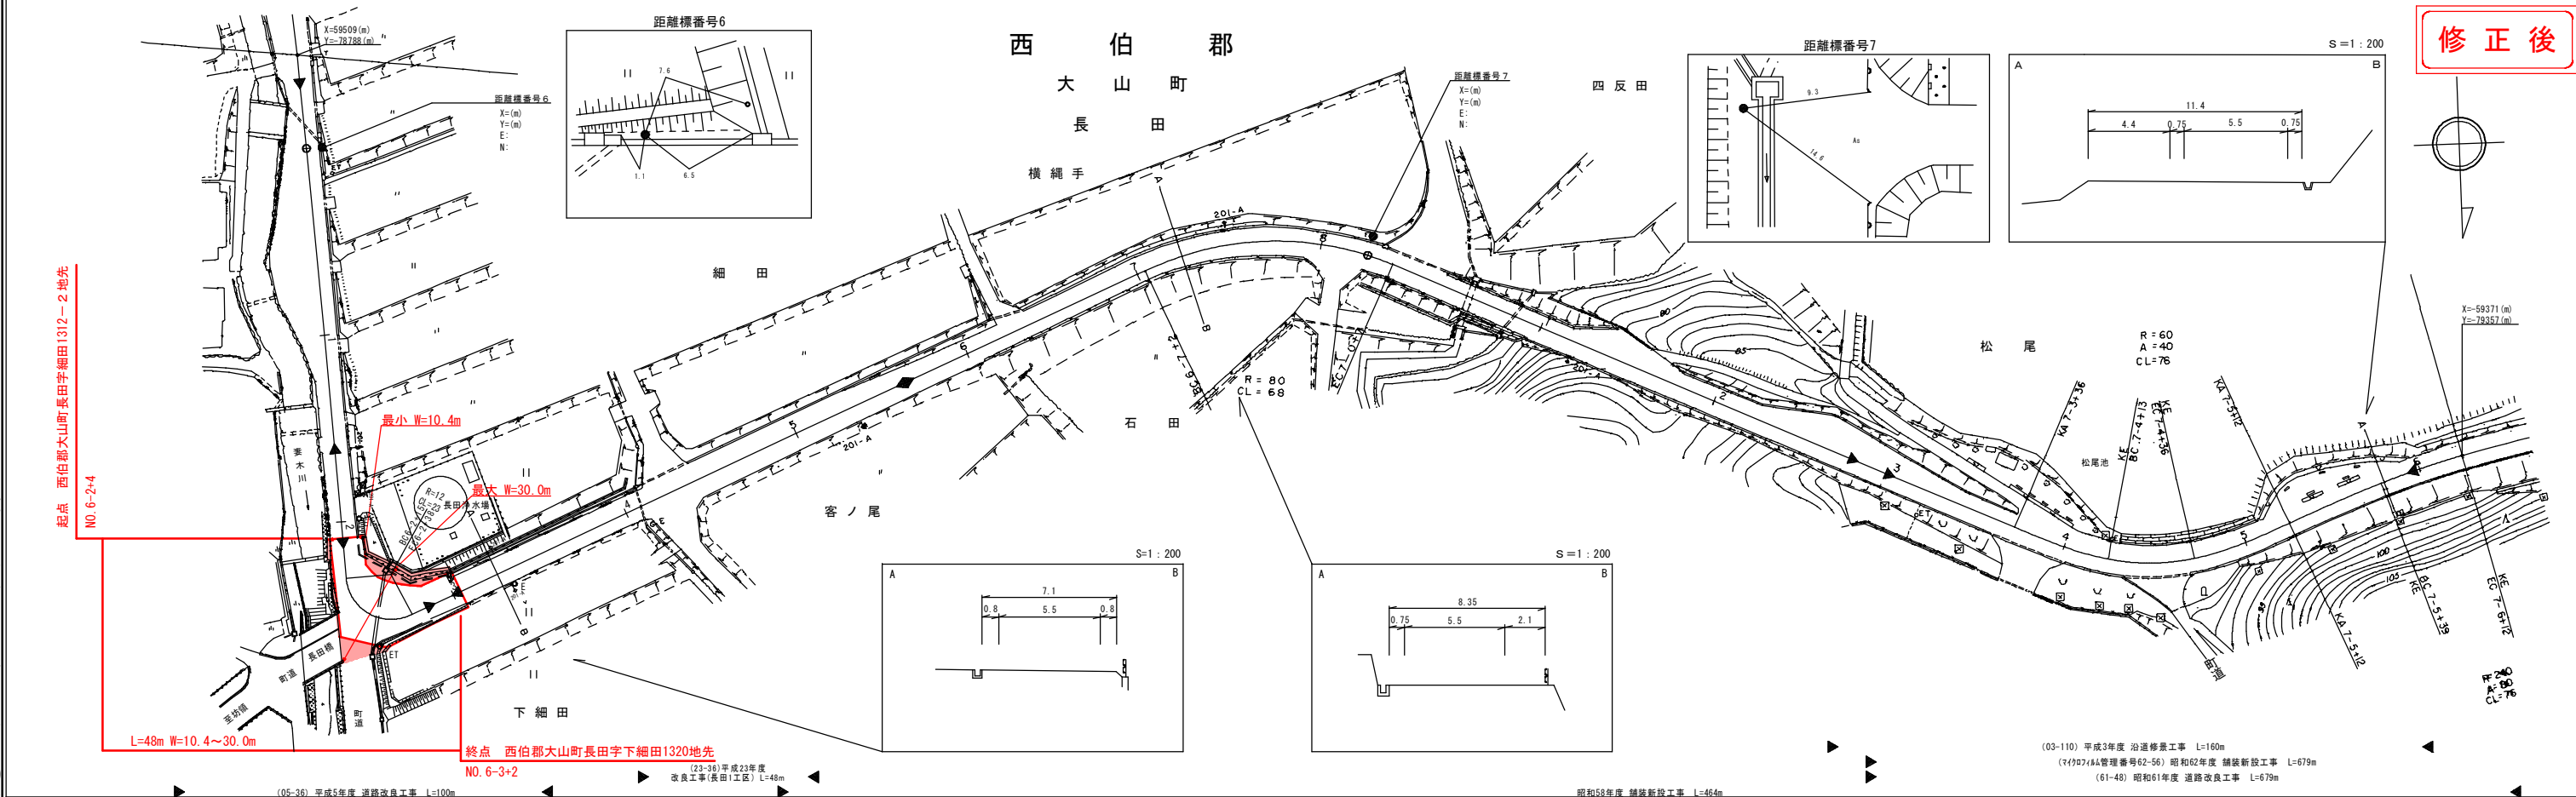

道路台帳平面図

鳥取県

調整年月	平成24年3月	図面縮尺	1:1000	路線コード	22-310	道路種別	一般県道	路線名	坊領淀江停車場線	区間	6-0 ~ 7-6	図面番号	16-9

修正後

シンワ技研コンサルタント株式会社

有限小坂測量事務所
有限会社測量調査事務所