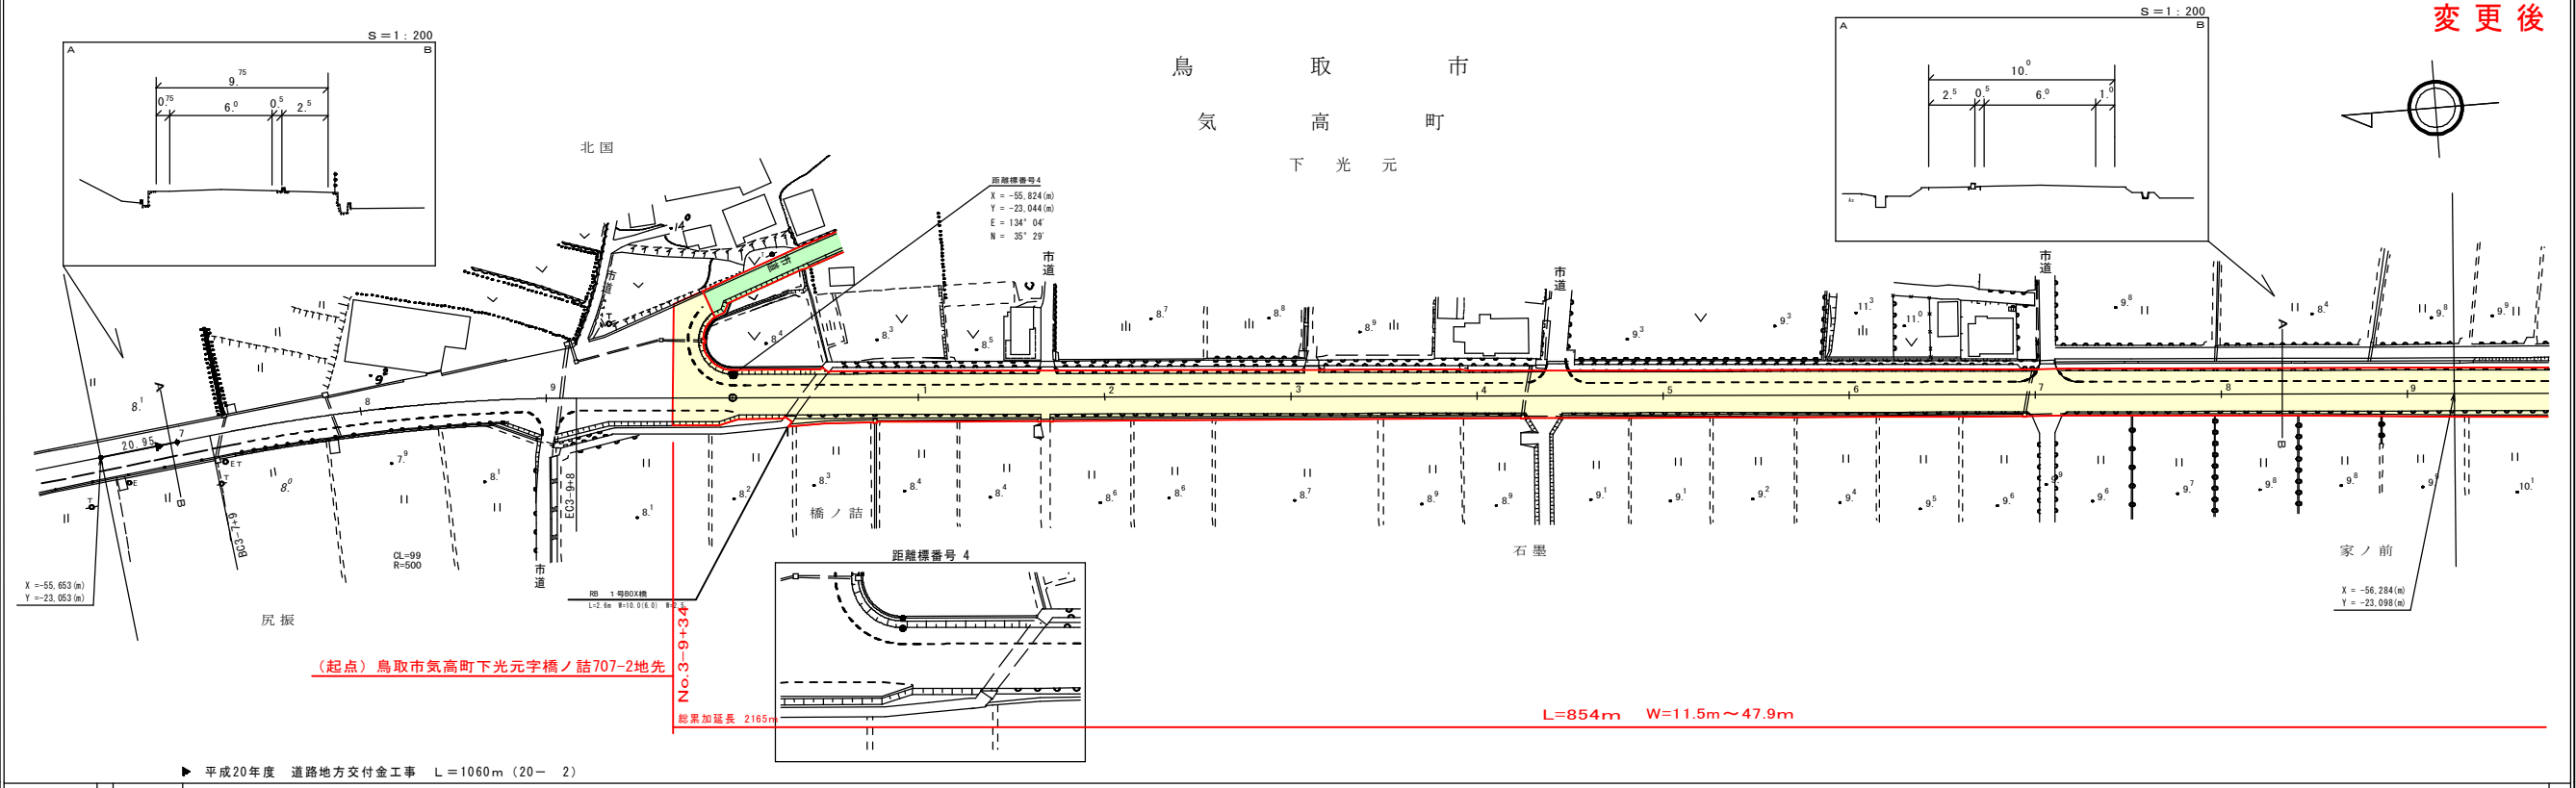

# 道 路 台 帳 平 面 図

鳥 取 県

調製年月 平成24年3月 | 図面縮尺 1:1000 | 路線コード 22-182 | 道路種別 一般県道 | 路線名 宝木停車場上光線 | 区間 3-7~4-9 | 図面番号 6-5

変更後

株式会社  
アスコ

この図面は、建設省国土地院院表の承認を得て、同院所管の測量表及び測量成果を  
使用して調製したものである。(承認番号) 昭和33 中公第 77号