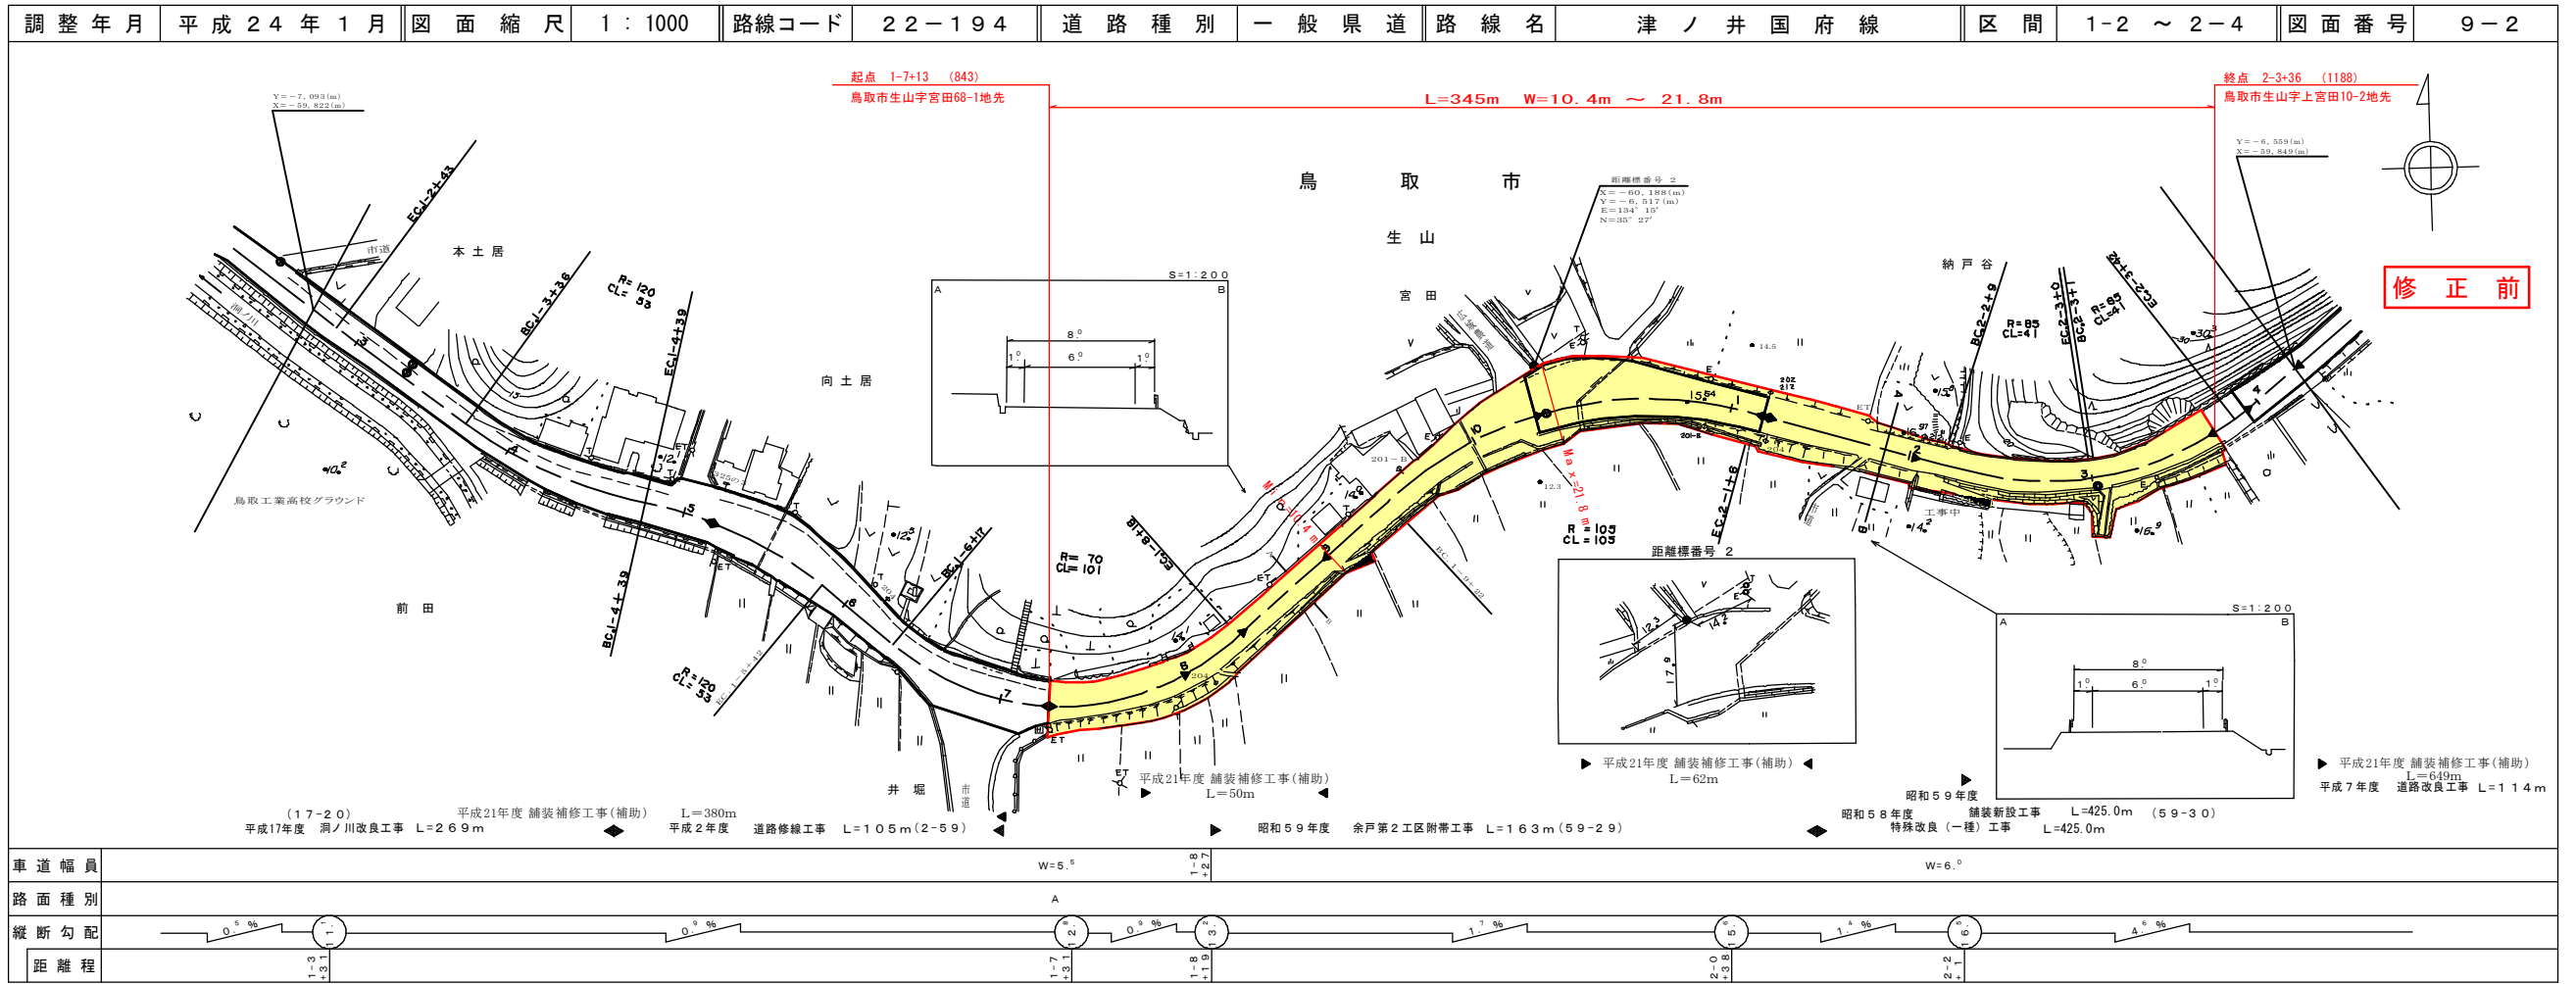

道 路 台 帳 平 面 図

鳥 取 県

株式会社開発エンジニアリング