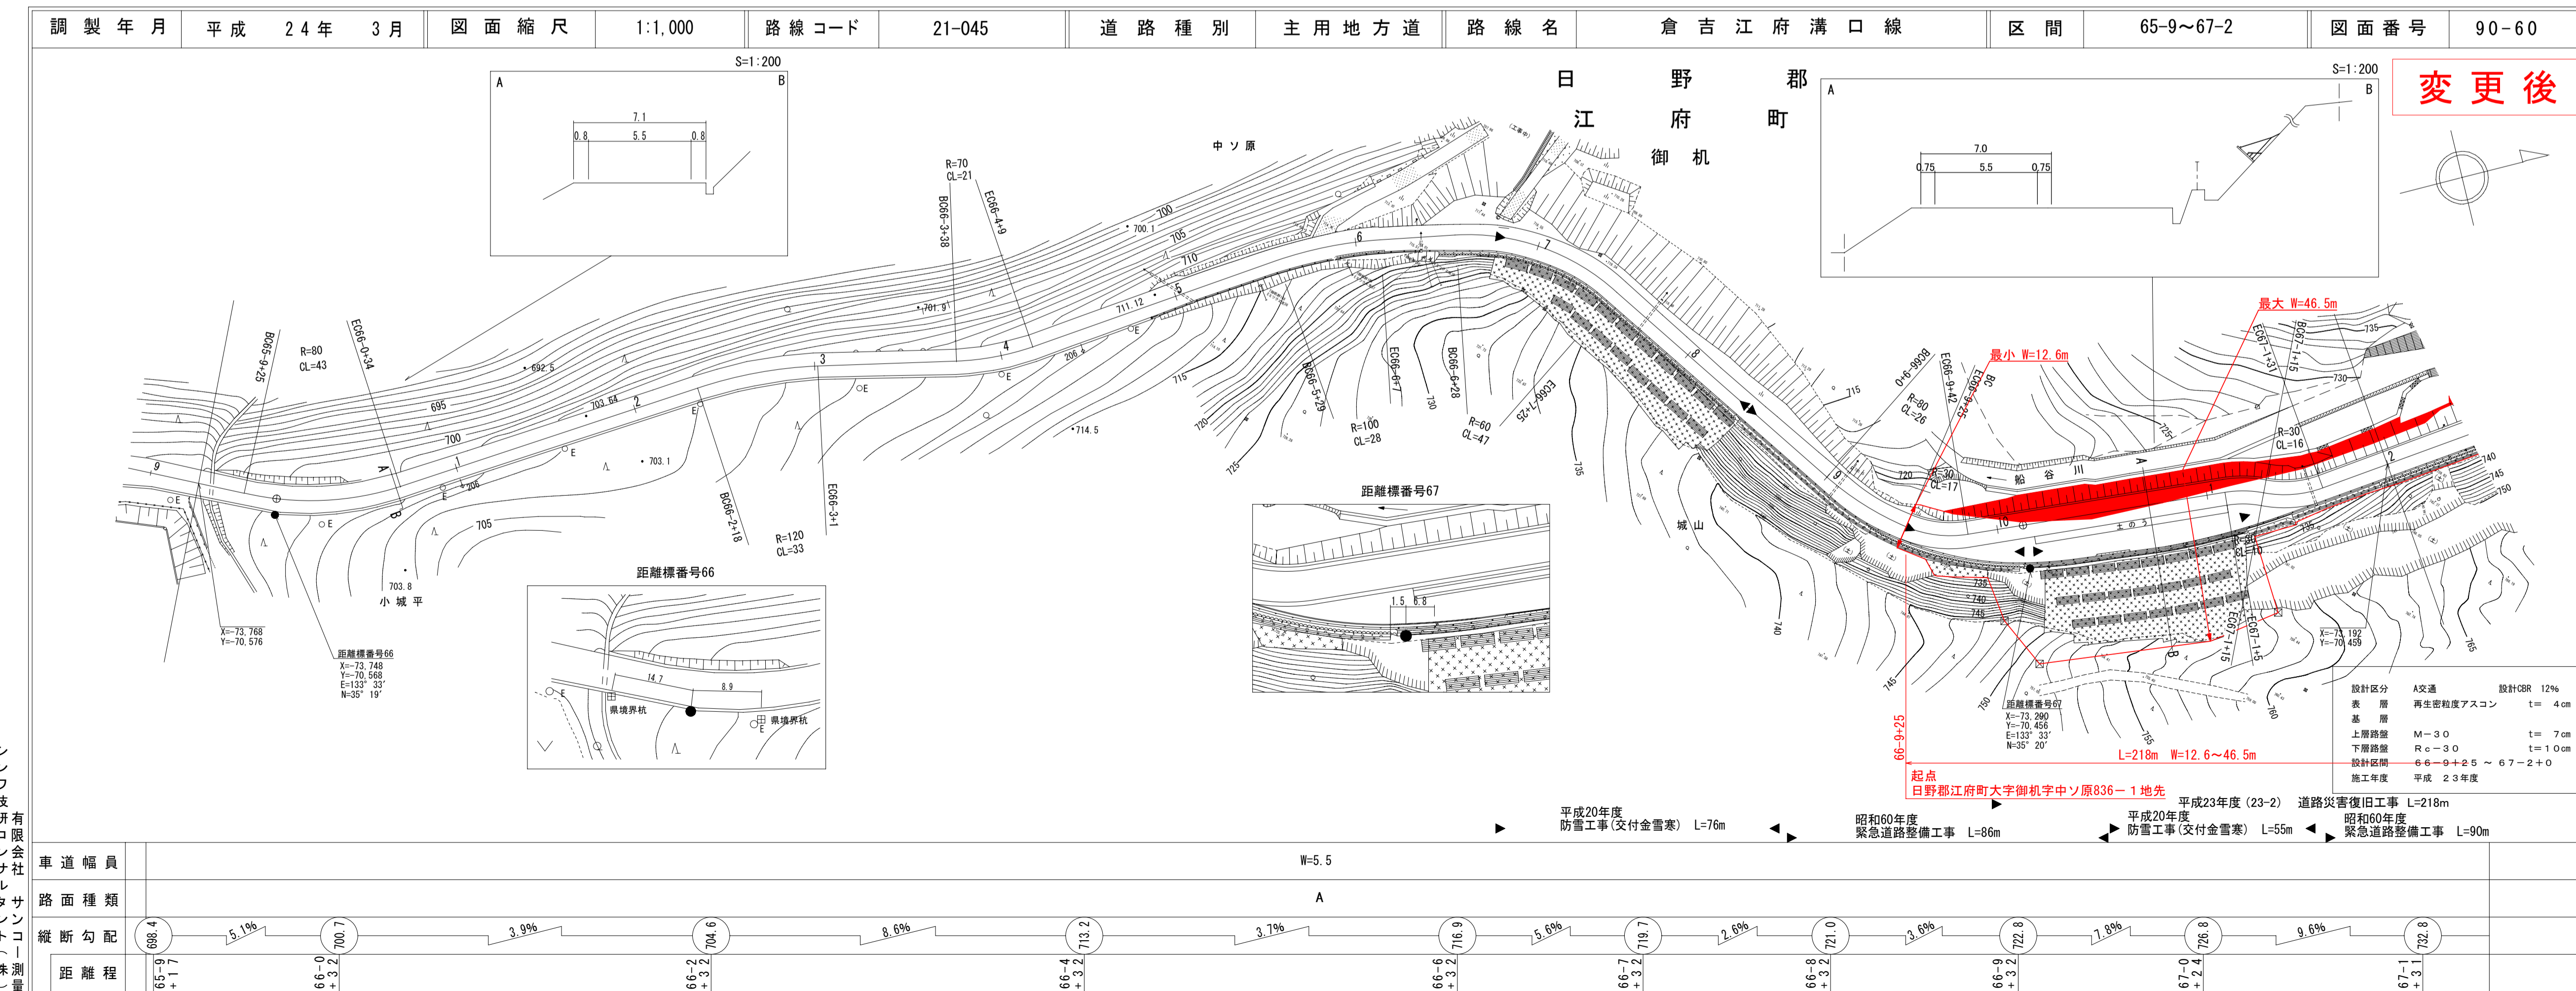

道路台帳平面図

鳥取県

道路台帳平面図

鳥取県

有限会社
サンコー
測量

有限会社
サンコー
測量