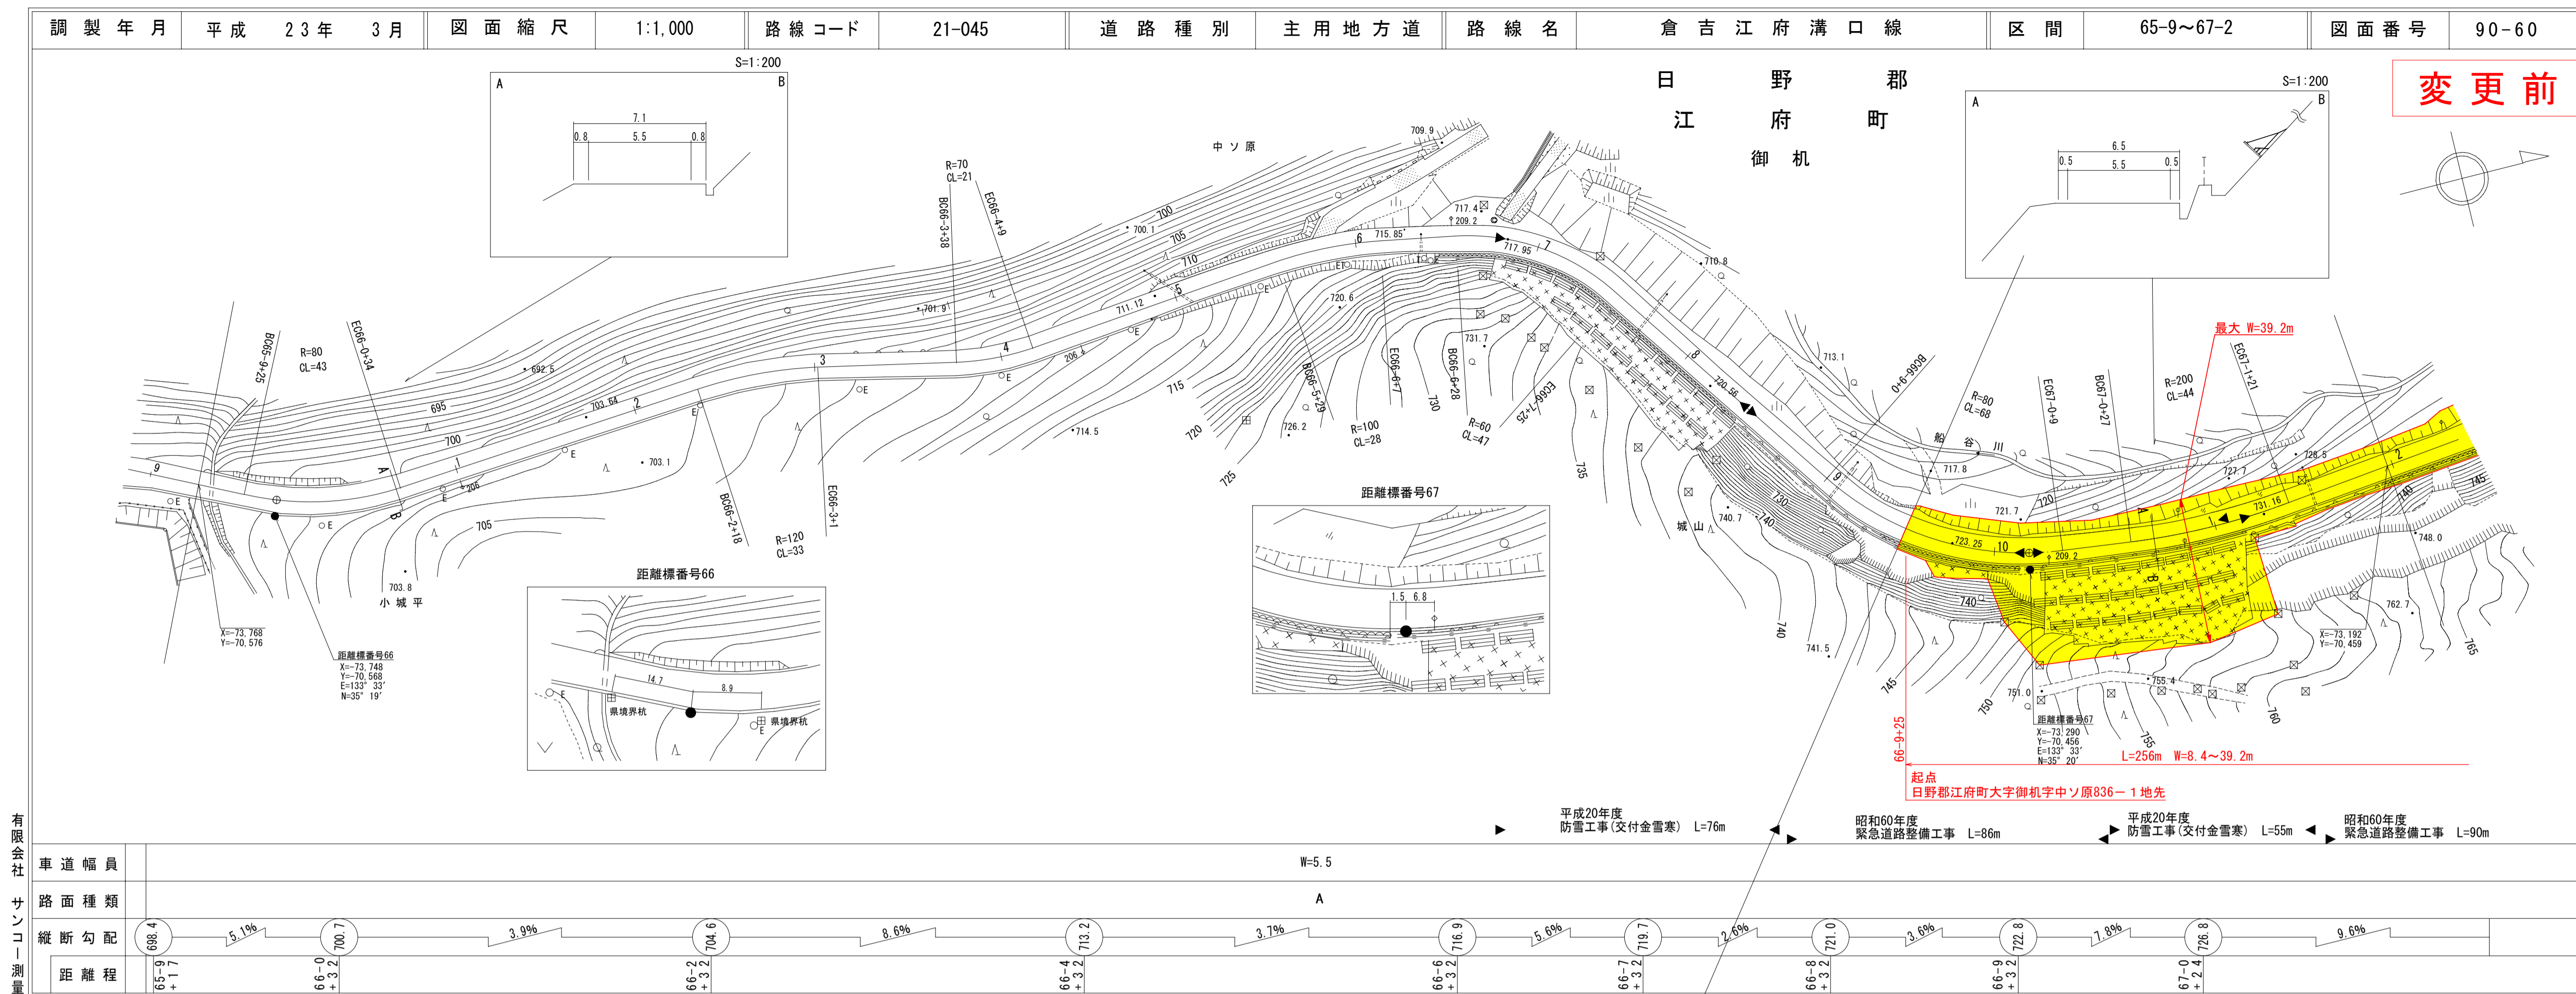

道路台帳平面図

鳥取県

道路台帳平面図

鳥取県

有限会社
サンコー
測量

有限会社
サンコー
測量