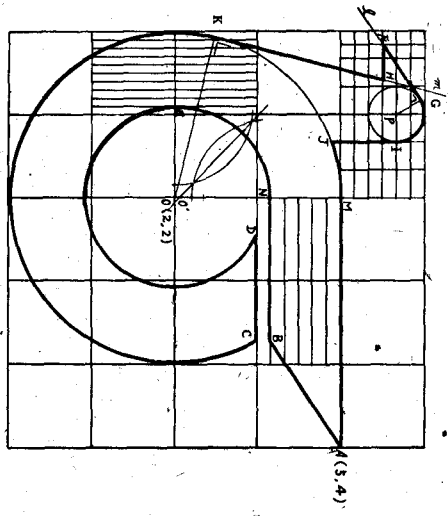

◇公 告 鳥取県の県章及び県旗
鳥取県の県民歌

公 告

鳥取県の県章及び県旗を次のとおり定めた。

昭和43年10月23日

鳥取県知事 石 破 二 朗

1 県章 (1) 形状

(2) 意味

飛しようしている鳥を鳥取県のかしら文字「と」に造形したもので、「自由と平和」と「鳥取県の明日への進展」とを表象したものである。

(3) 描き方

7

(イ) 任意の正方形に、縦・横5等分の方眼線をひく。

(1) 点O(2, 2)を中心として、半径2の円(外円)を描く。

(ウ) 点M(2, 4)、点N(2, $3\frac{1}{6}$)を通る二つの水平線が点(5, 4)と点Oを結ぶ直線と交わる点を、それぞれA、Bとする。

(エ) 点Oを中心とする半径 $1\frac{1}{10}$ の円と点(0, 2)を通る水平線との交点をE、点(0, 3)を通る水平線との交点をDとし、外円と点(0, 3)を通る水平線との交点をCとする。