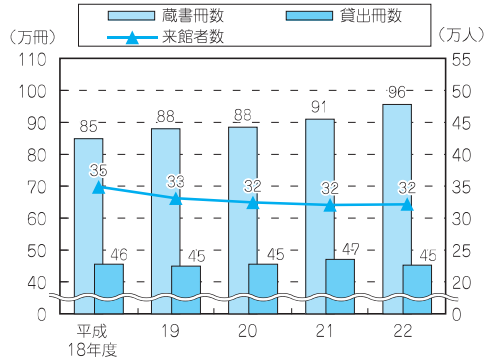

県立図書館の蔵書、貸出冊数及び入館者数の推移

資料 県立図書館

指定文化財及び国登録文化財の状況 (平成23年3月31日現在)

国指定文化財													県指定文化財													合計														
国宝		重要文化財			特別史跡		史跡	名勝	名勝・史跡	特別天然記念物	天然記念物	重無民俗文化財	重無民俗文化財	重無民俗文化財	重無民俗文化財	国登録文化財	重要美術品	保護文化財		史跡	名勝	天然記念物	無形民俗文化財	無形民俗文化財	無形民俗文化財		伝建群保存地区													
絵画	建造物	絵画	彫刻	工芸品	書跡	考古資料	歴史資料	建造物	特別史跡	史跡	名勝	名勝・史跡	特別天然記念物	天然記念物	重無民俗文化財	重無民俗文化財	重無民俗文化財	重無民俗文化財	国登録文化財	重要美術品	絵画	彫刻	古文書	工芸品	考古資料	工芸考古資料	歴史資料	建造物	史跡	名勝	天然記念物	無形民俗文化財	無形民俗文化財	無形民俗文化財	伝建群保存地区					
1	1	2	18	5	1	10	0	16	1	30	4	1	1	2	17	1	3	1	116	145	5	266	14	4	1	3	14	19	4	2	20	18	7	53	39	3	7	1	245	511

資料 県教育委員会文化財課