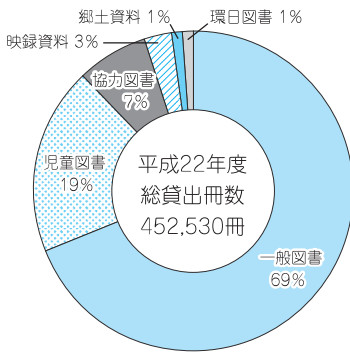

文化

文化に関する主な指標

指標名	鳥取県	順位	全国	年次
図書館数(人口10万人当たり)	4.71館	5	2.48館	20
博物館数(人口10万人当たり)	1.01館	29	0.98館	20
公民館数(人口1万人当たり)	3.21館	7	1.25館	20

県立博物館入館者数の推移

資料 県立博物館「鳥取県立博物館年報」

県立図書館蔵書の分野別貸出状況

資料 県立図書館

(博物館)

平成18年度から平成22年度までの鳥取県立博物館年報による県立博物館入館者数の推移を見ると、平成22年度の入館者数は56,061人で、平成21年度と比べ1,526人の減少となっています。なお、平成20年度は企画展が大好評だったため入館者数が大幅増となりました。

(図書館)

平成22年度の県立図書館の貸出冊数を見ると、452,530冊となっており、その内訳を見ると、「一般図書」の占める割合が高く、次いで「児童図書」「協力図書」(市町村の図書館等に貸出)の順となっています。