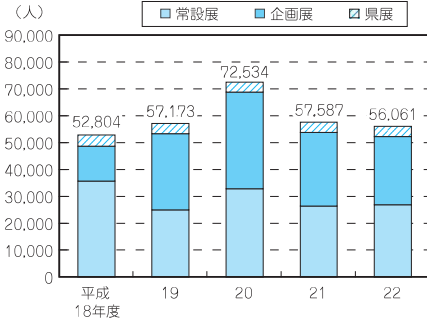

文化

文化に関する主な指標

指標名	鳥取県	順位	全国	年次
図書館数(人口10万人当たり)	4.71館	5	2.48館	20
博物館数(人口10万人当たり)	1.01館	29	0.98館	20
公民館数(人口1万人当たり)	3.21館	7	1.25館	20

県立博物館入館者数の推移

資料 県立博物館「鳥取県立博物館年報」

県立図書館蔵書の分野別貸出状況

資料 県立図書館

(博物館)

平成18年度から平成22年度までの鳥取県立博物館年報による県立博物館入館者数の推移を見ると、平成22年度の入館者数は56,061人で、平成21年度と比べ1,526人の減少となっています。なお、平成20年度は企画展が大好評だったため入館者数が大幅増となりました。

(図書館)

平成22年度の県立図書館の貸出冊数を見ると、452,530冊となっており、その内訳を見ると、「一般図書」の占める割合が高く、次いで「児童図書」「協力図書」(市町村の図書館等に貸出)の順となっています。