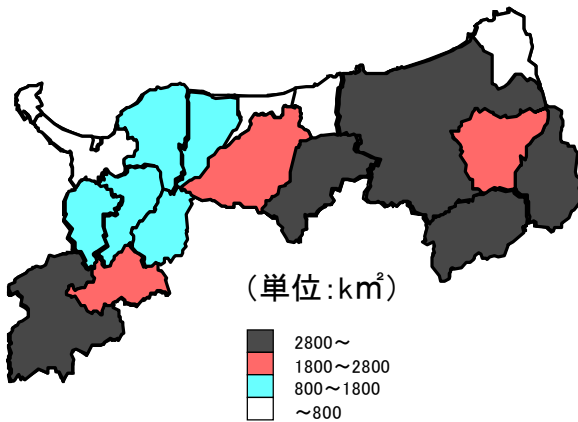

林野面積割合

(鳥取県)

森林蓄積(人工林、実数)

林野面積割合

市町村	順位	数値
県平均	—	73.32
市平均	—	63.06
鳥取市	10	71.34
米子市	17	21.14
倉吉市	12	66.63
境港市	19	1.60
郡平均	—	78.65
岩美町	6	81.28
若桜町	1	94.46
智頭町	2	92.63
八頭町	8	79.71
三朝町	4	88.92
湯梨浜町	15	50.31
琴浦町	13	59.33
北栄町	16	25.16
日吉津村	18	2.64
大山町	14	56.51
南部町	9	74.75
伯耆町	11	68.03
日南町	5	88.92
日野町	3	88.93
江府町	7	81.16
単位	—	%

森林蓄積(人工林、実数)

市町村	順位	数値
県計	—	34,772
市計	—	8,381
鳥取市	1	5,923
米子市	16	233
倉吉市	7	2,221
境港市	18	4
郡計	—	26,392
岩美町	14	577
若桜町	4	3,153
智頭町	3	4,832
八頭町	6	2,268
三朝町	5	2,814
湯梨浜町	15	420
琴浦町	11	950
北栄町	17	164
日吉津村	19	3
大山町	10	1,095
南部町	12	870
伯耆町	13	822
日南町	2	5,012
日野町	8	2,210
江府町	9	1,202
単位	—	km²

◎算出方法：林野面積÷総面積

◎調査時点：(分子)平成17年2月1日
(分母)平成17年10月1日

◎資料出所：(分子)農林水産省「農林業センサス」
(分母)国土交通省国土地理院「全国都道府県市区町村別面積調」