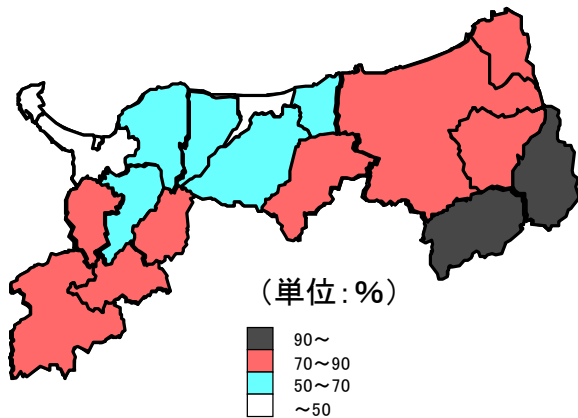

## 2 林野面積割合

(全国)

都道府県	順位	数 値	林野面積割合				
高知県	1	83.67	<p>(単位: %)</p>				
岐阜県	2	79.28					
島根県	3	78.42					
山梨県	4	78.24					
奈良県	5	76.93					
和歌山県	6	76.81					
宮崎県	7	76.14					
岩手県	8	75.82					
長野県	9	75.41					
徳島県	10	75.30					
京都府	11	74.22					
福井県	12	74.10					
<b>鳥取県</b>	<b>13</b>	<b>73.51</b>					
広島県	14	72.99					
大分県	15	72.46					
山口県	16	71.93					
秋田県	17	71.87					
愛媛県	18	70.64					
山形県	19	69.38					
岡山県	20	68.69					
福島県	21	68.38					
兵庫県	22	66.95					
石川県	23	66.66					
北海道	24	66.53					
<b>全 国</b>	<b>-</b>	<b>65.74</b>	<b>関 連 指 標</b>	<b>単 位</b>	<b>全 国</b>	<b>鳥 取 県</b>	<b>順 位</b>
青森県	25	65.08	林野面積 (実数)	km <sup>2</sup>	248,453.02	2,578.06	33
三重県	26	64.62					
鹿児島県	27	64.28					
新潟県	28	64.16	人工林率 林野庁ホームページ 「都道府県別人工林率」 平成19年3月31日	%	41.2	54.0	14
群馬県	29	63.80					
静岡県	30	63.69					
熊本県	31	63.11					
長崎県	32	60.20					
宮城県	33	56.60					
富山県	34	56.39					
栃木県	35	53.29					
滋賀県	36	50.94					
沖縄県	37	48.71					
香川県	38	46.56	保安林面積(実数) 林野庁 「森林・林業統計要覧」 平成22年3月31日	km <sup>2</sup>	119,636.39	1,378.66	27
佐賀県	39	45.36					
福岡県	40	44.27					
愛知県	41	42.40					
神奈川県	42	38.98					
東京都	43	36.41					
埼玉県	44	32.23					
千葉県	45	31.23					
茨城県	46	31.05					
大阪府	47	30.60					
単 位	-	%					

◎算出方法：林野面積÷総面積

◎調査時点：(分子)平成22年2月1日  
(分母)平成22年10月1日

◎資料出所：(分子)農林水産省「農林業センサス」  
(分母)国土交通省国土地理院「全国都道府県市区町村別面積調」

# 林野面積割合

(鳥取県)

## 林野面積割合