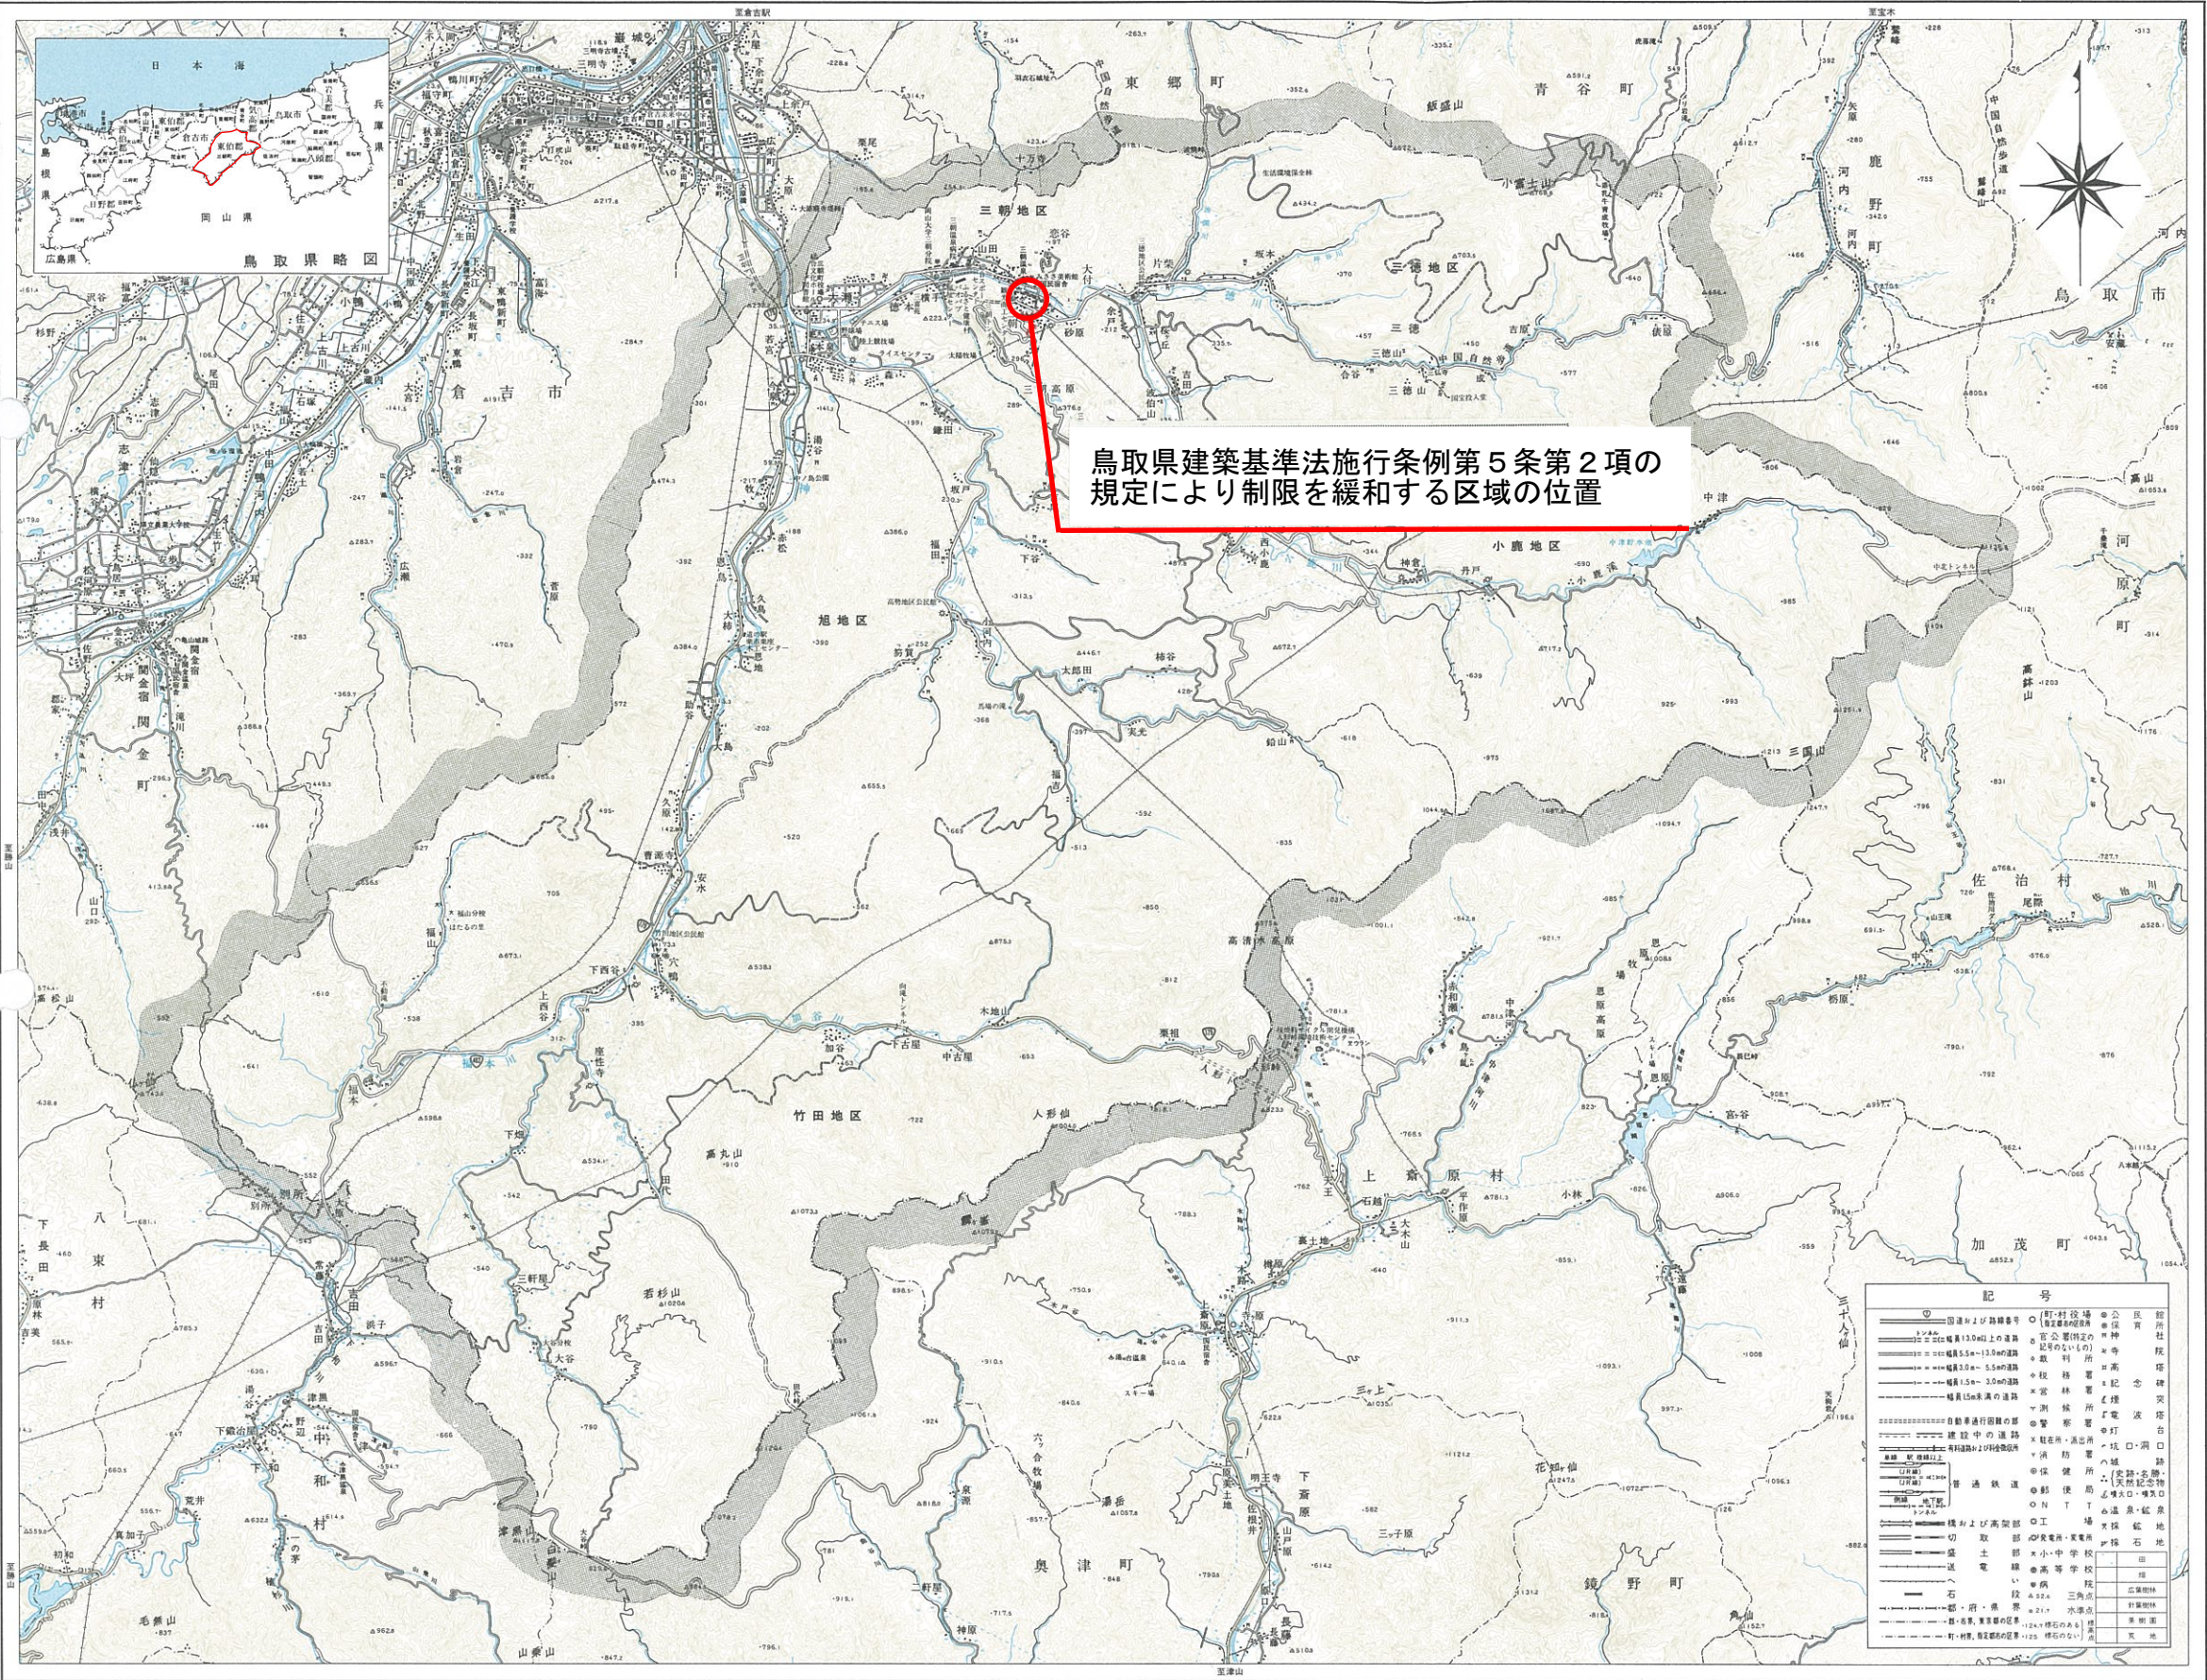

# 鳥取県東伯郡 三朝町全図

平成十三年十一月印刷

鳥取県建築基準法施行条例第5条第2項の規定により制限を緩和する区域の位置

株式会社ワールド調製

三朝町役場

1 : 100,000

〔この地図は、建設省国土院院長の承認を得て、同院発行の5万分の1地形図を複製したものである。〕  
(承認番号 平6中製、第258号)