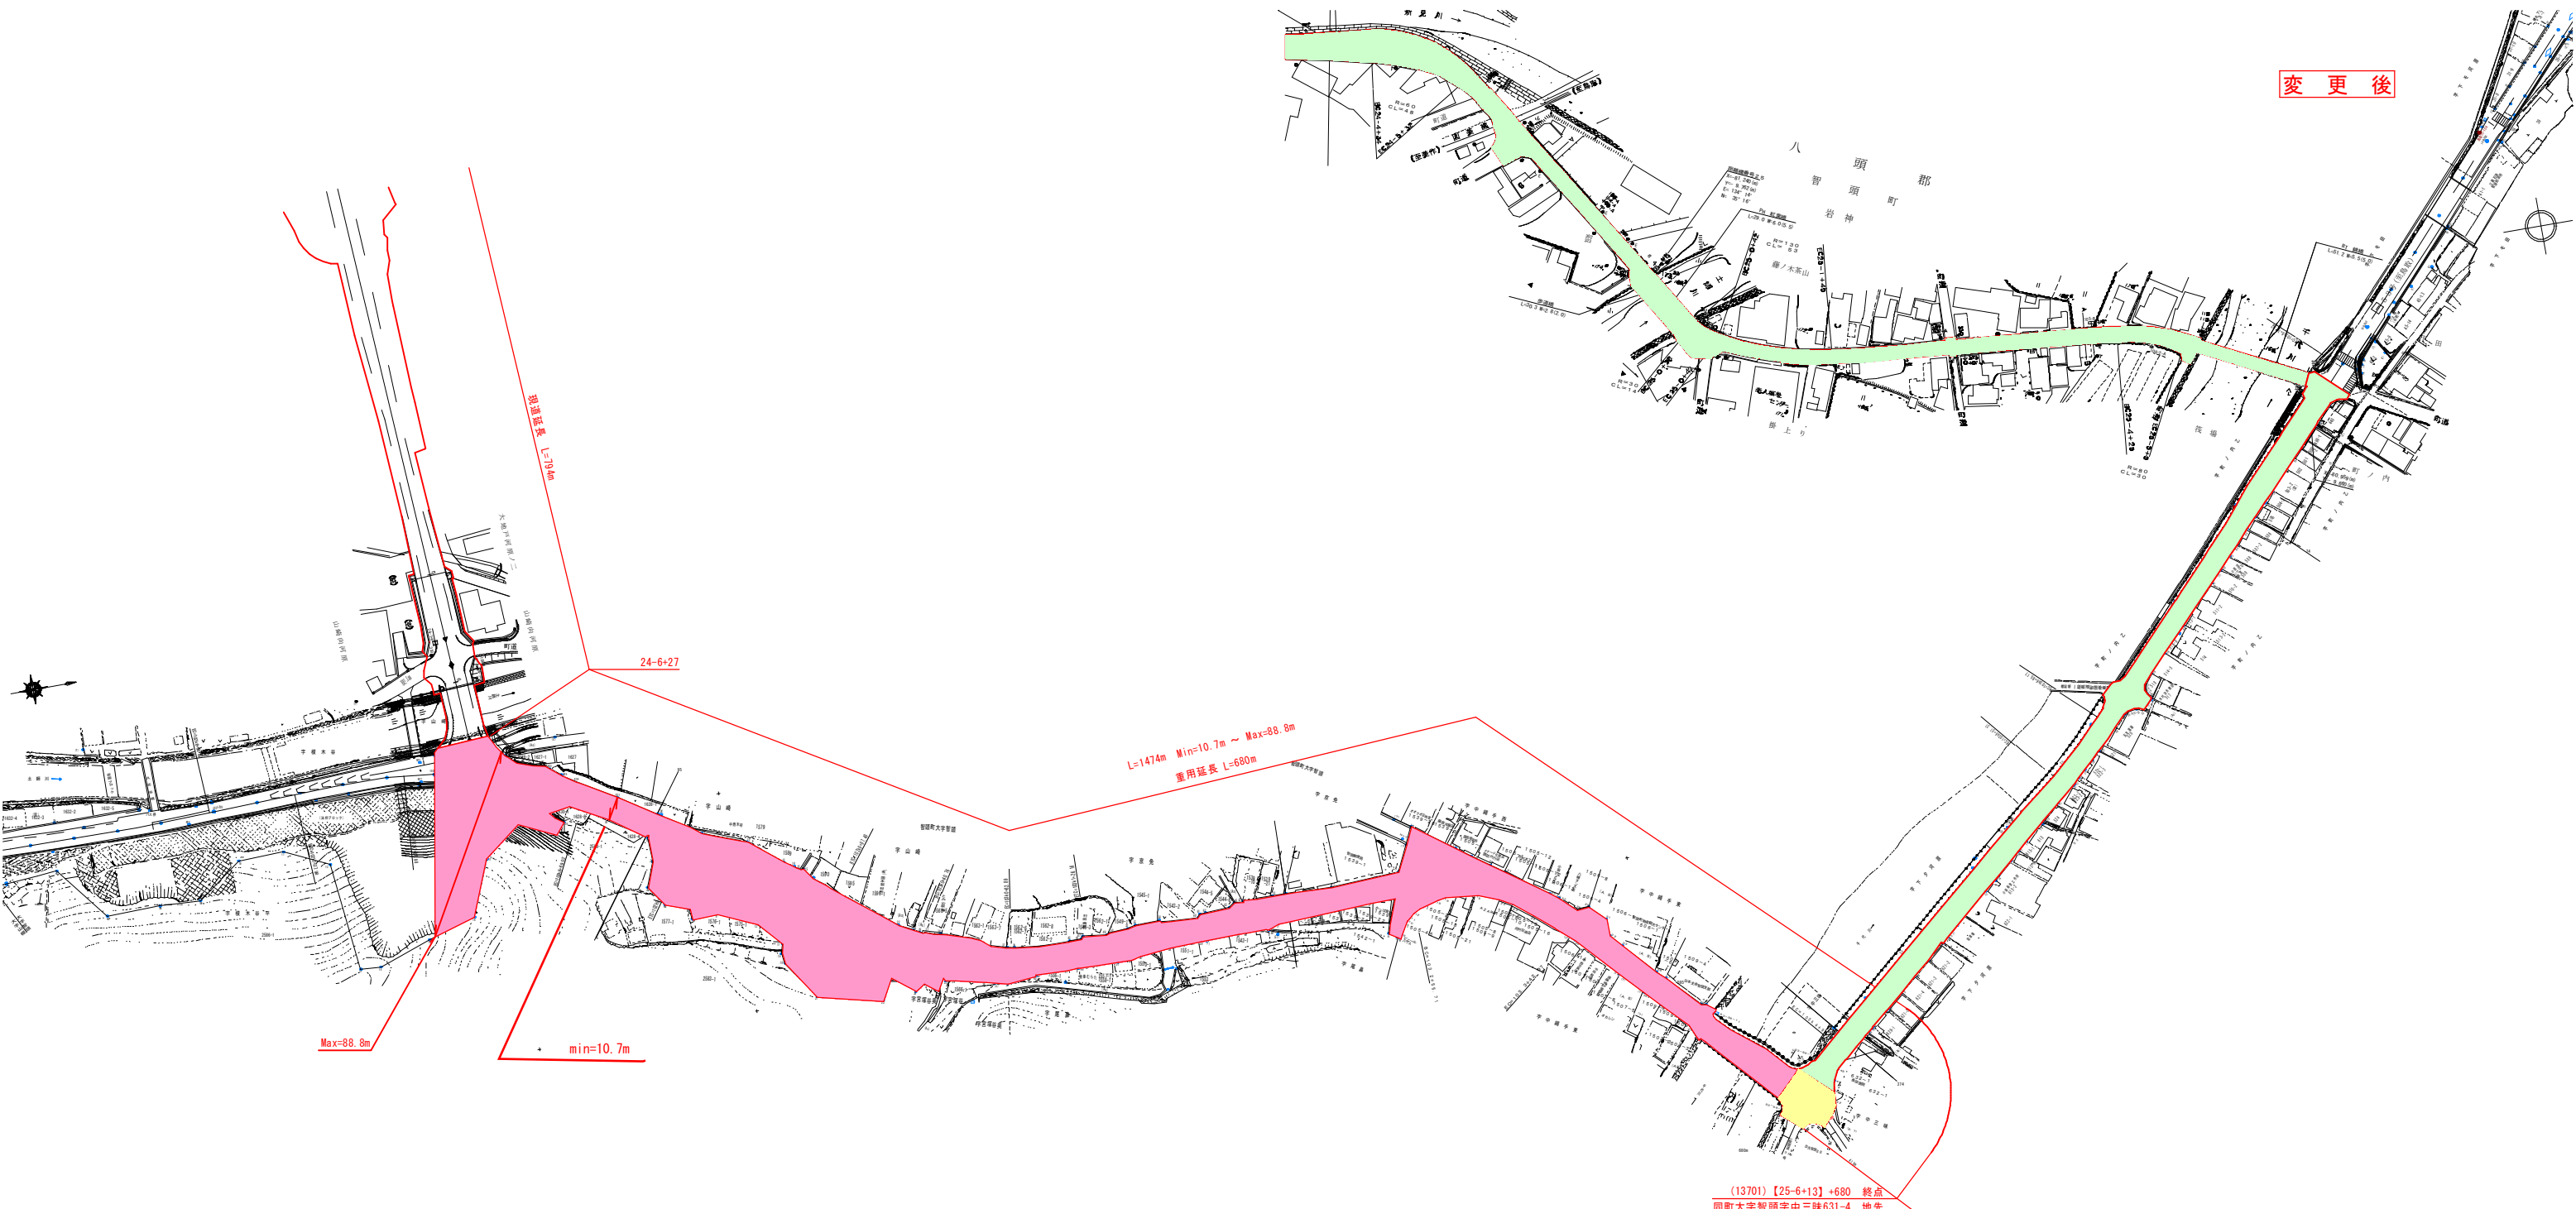

変更後

(13701) [25-6+13] +680 終点
同町大字智頭字中三昧631-4 地先

Max=88.8m

min=10.7m

L=1474m Min=10.7m ~ Max=88.8m
重用延長 L=680m

24-6+27