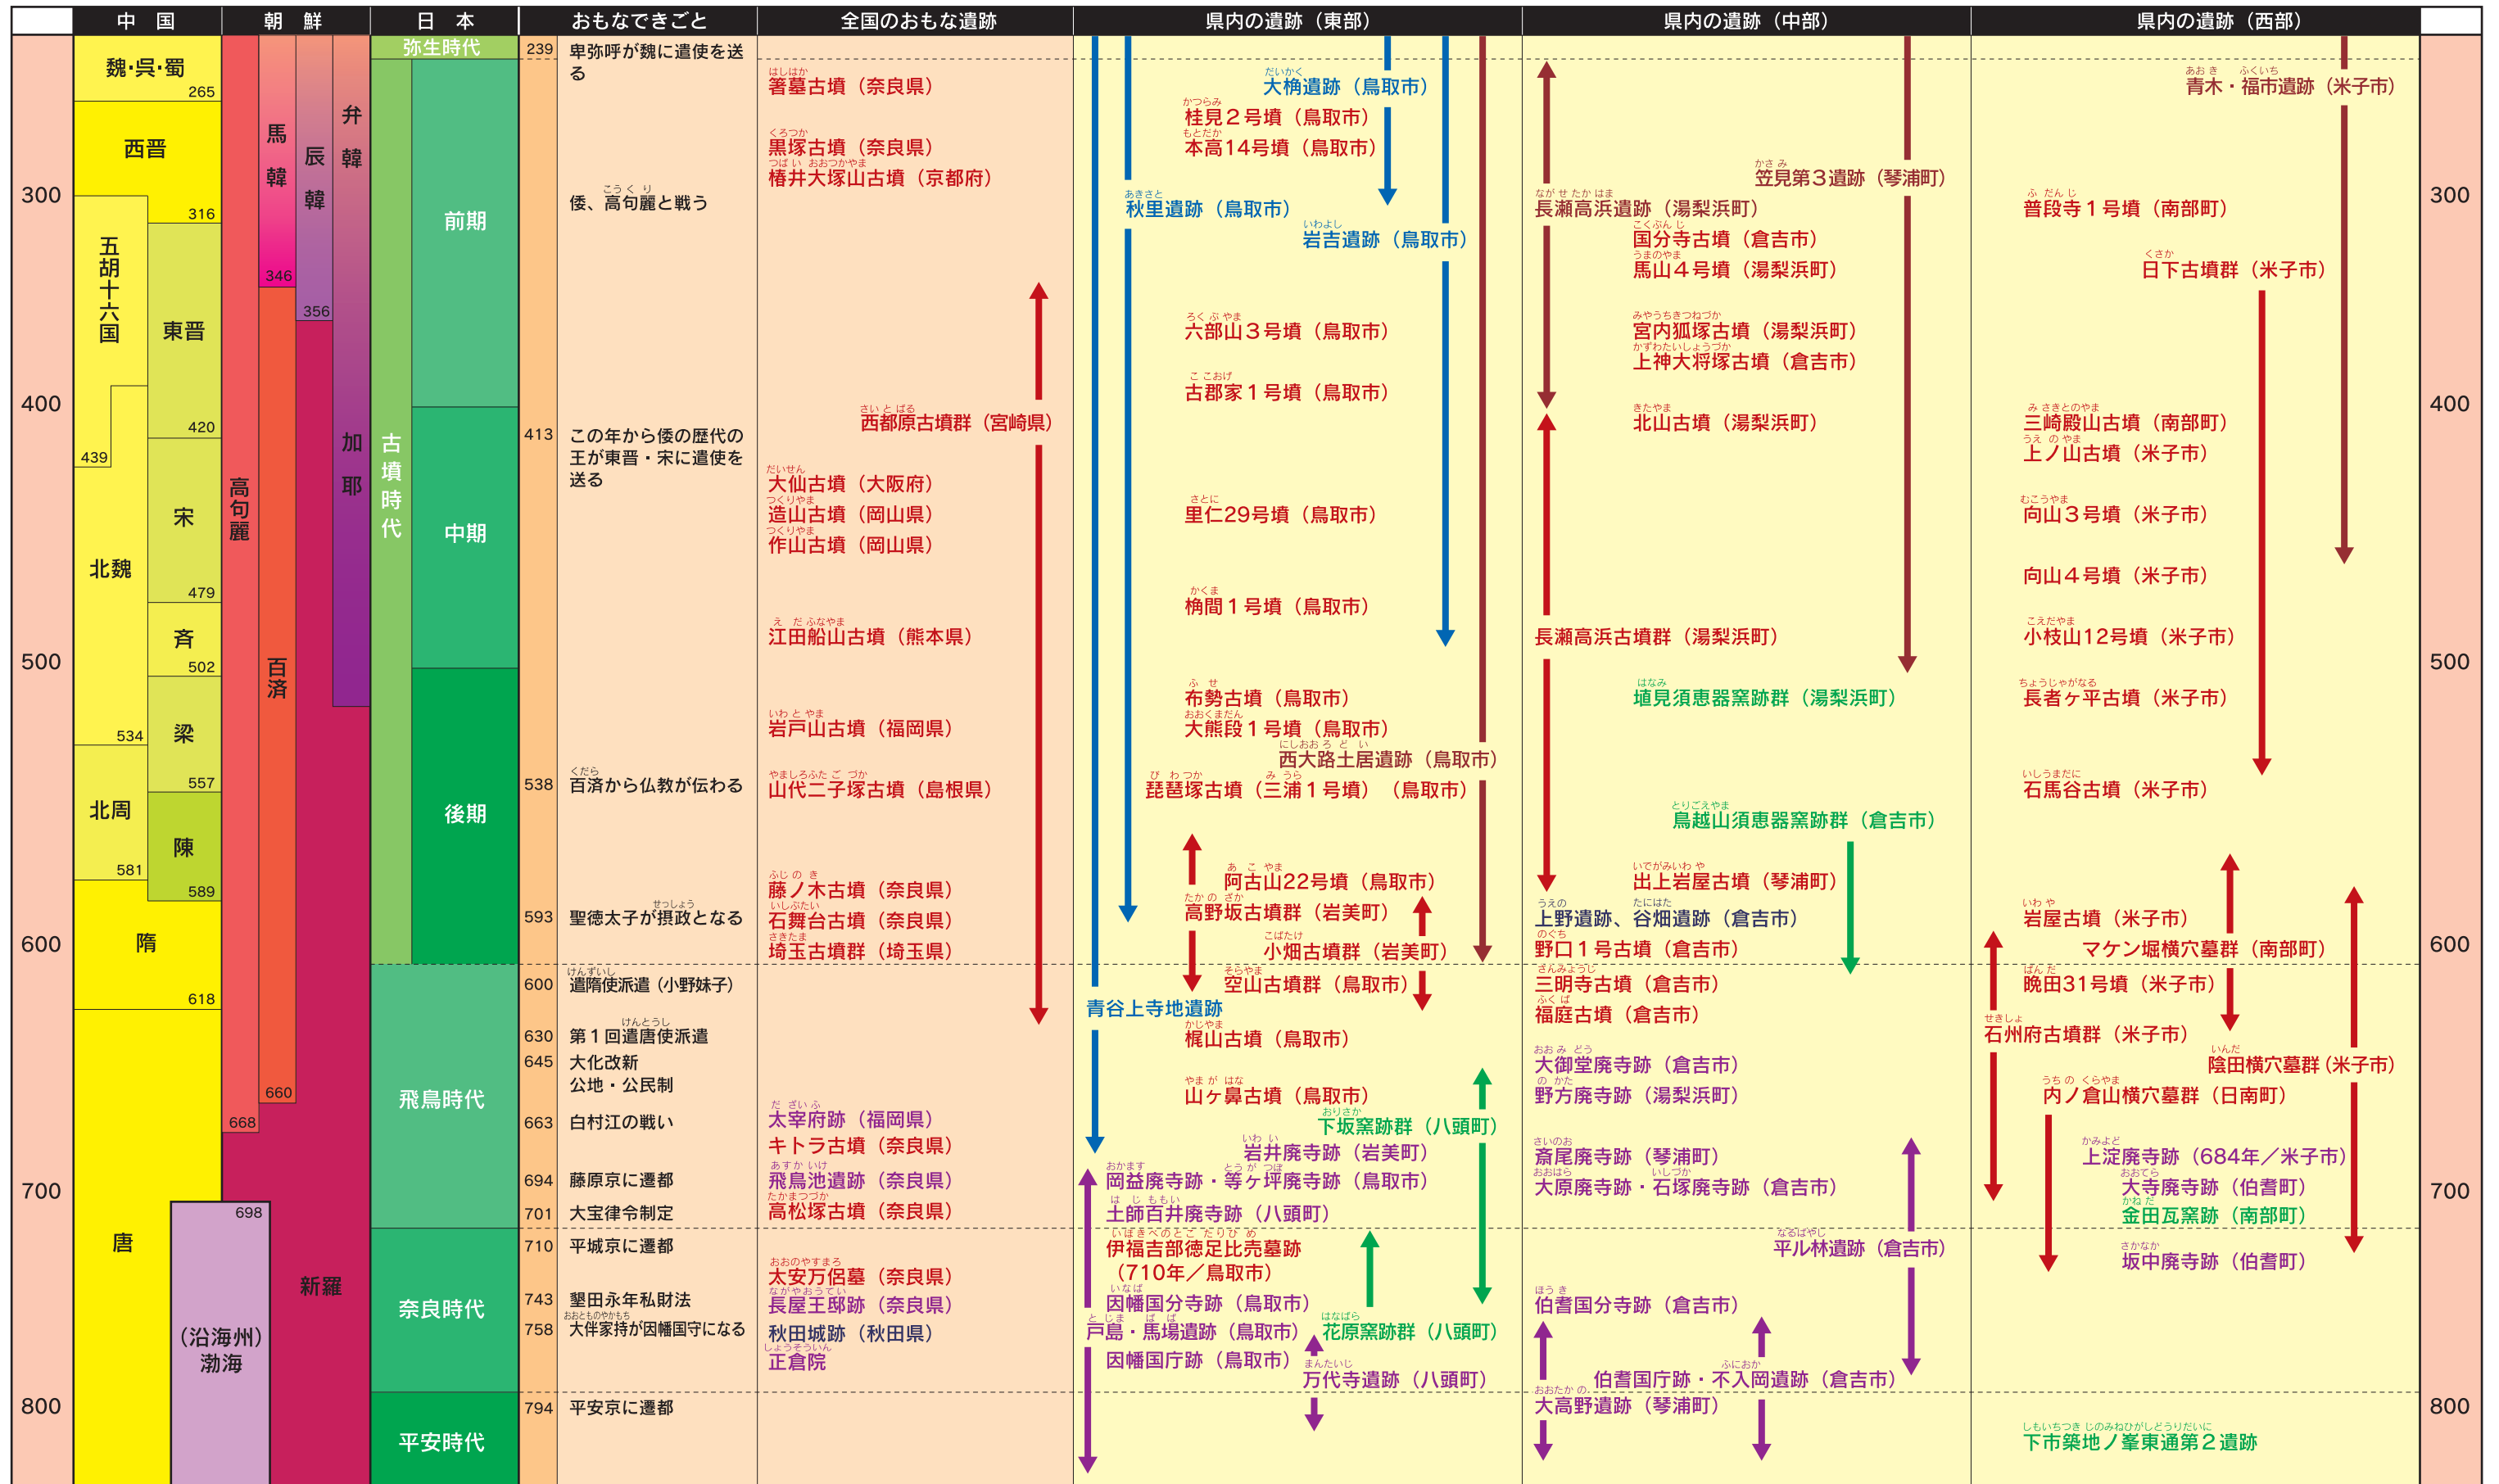

# 鳥取県の考古学年表 (旧石器時代～弥生時代)

# 鳥取県の考古学年表〔古墳時代～平安時代〕

- 丘陵上の遺跡（集落跡など）
- 平地・水辺の遺跡（集落跡など）
- 生産遺跡（窯跡など）
- 墓跡（古墳など）
- 宗教関連遺跡（寺院など）・役所の跡
- 祭祀遺跡（土製品出土など）