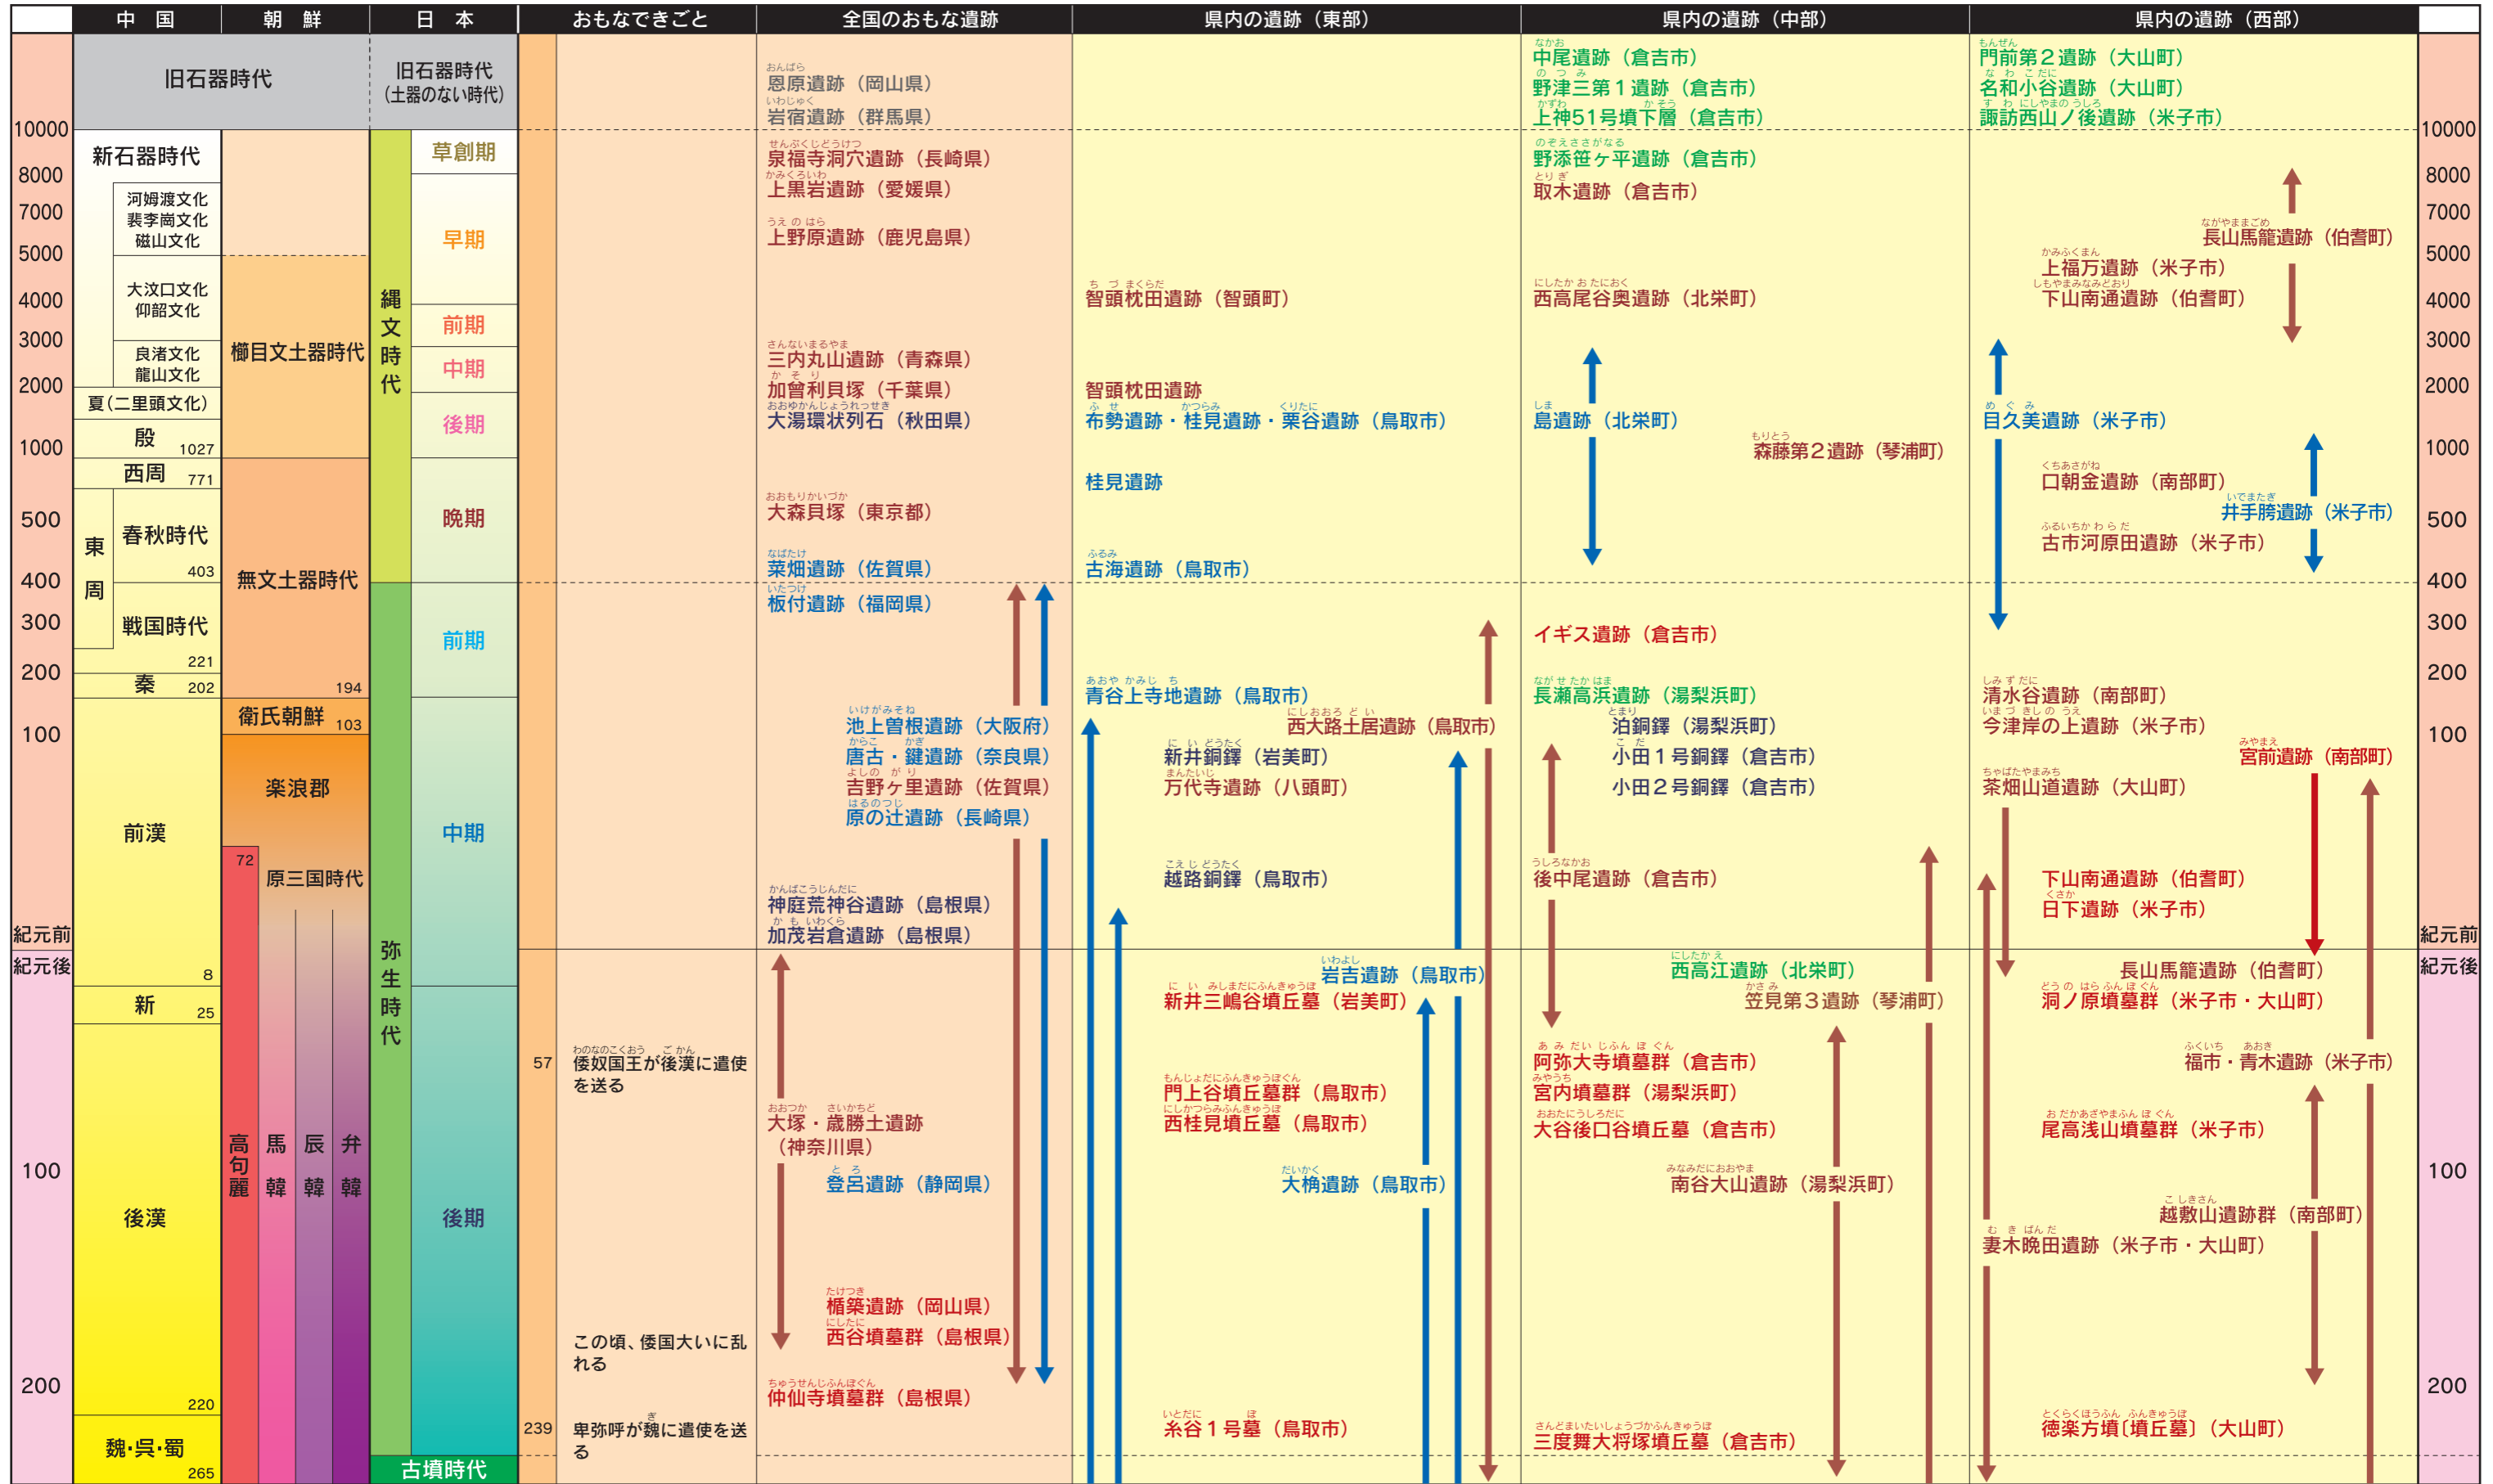

# 鳥取県の考古学年表 (旧石器時代～弥生時代)

# 鳥取県の考古学年表〔古墳時代～平安時代〕

- 丘陵上の遺跡（集落跡など）
- 平地・水辺の遺跡（集落跡など）
- 生産遺跡（窯跡など）
- 墓跡（古墳など）
- 宗教関連遺跡（寺院など）・役所の跡
- 祭祀遺跡（土製品出土など）