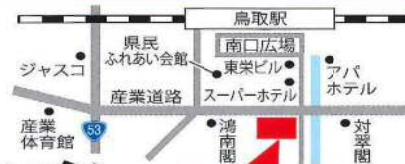

第1号ステーション

鳥取市若葉台北6丁目1-9

鳥取市若葉台地区スマート・グリッド・タウン実証事業

「デイサービスあらいぶ」駐車場内

カーシェアリング会員募集中!!

入会金 ~~¥1500~~ → 今なら **0** 円
 月会費 **¥1000** ※その月の利用料に充当できます。

ご入会は

■ネット入会 智頭石油 検索

■来店入会

智頭石油サウスステーション サウスステーション

専用フリーダイヤル 8~20h **0120-770-745**

鳥取県

鳥取県マスコットキャラクター エコトリビ

CAL格安レンタカーの
智頭石油株式会社

とっとりEVカーシェア推進事業