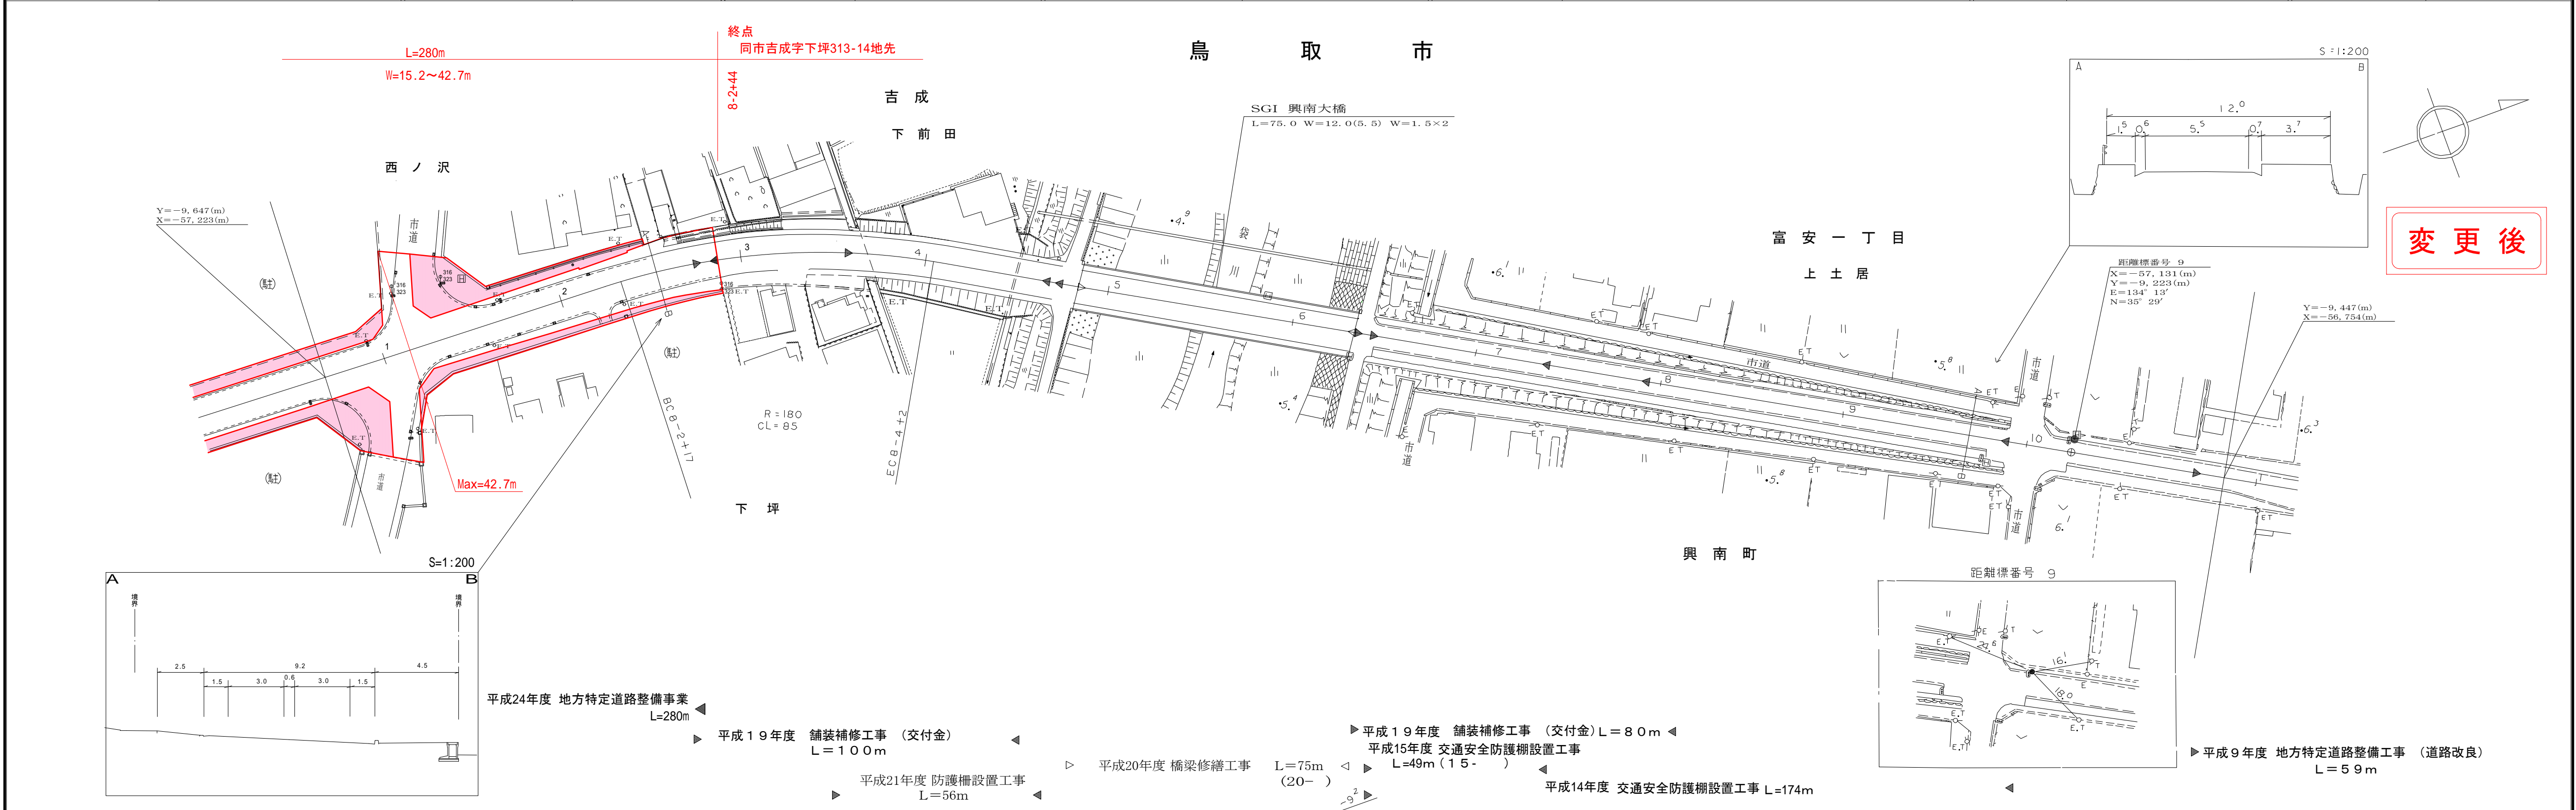

道路台帳平面図

鳥取県

調整年月	平成25年3月	図面縮尺	1:1000	路線コード	22-292	道路種別	一般県道	路線名	八坂鳥取停車場線	区間	8-1~9-0	図面番号	11-9
------	---------	------	--------	-------	--------	------	------	-----	----------	----	---------	------	------

株式会社 開発コンサルタント

この地図は、建設省国土院院長の承認を得て、同院所管の測量標及び測量成果を使用して調製したものである。(承認番号) 昭55. 中公第44号