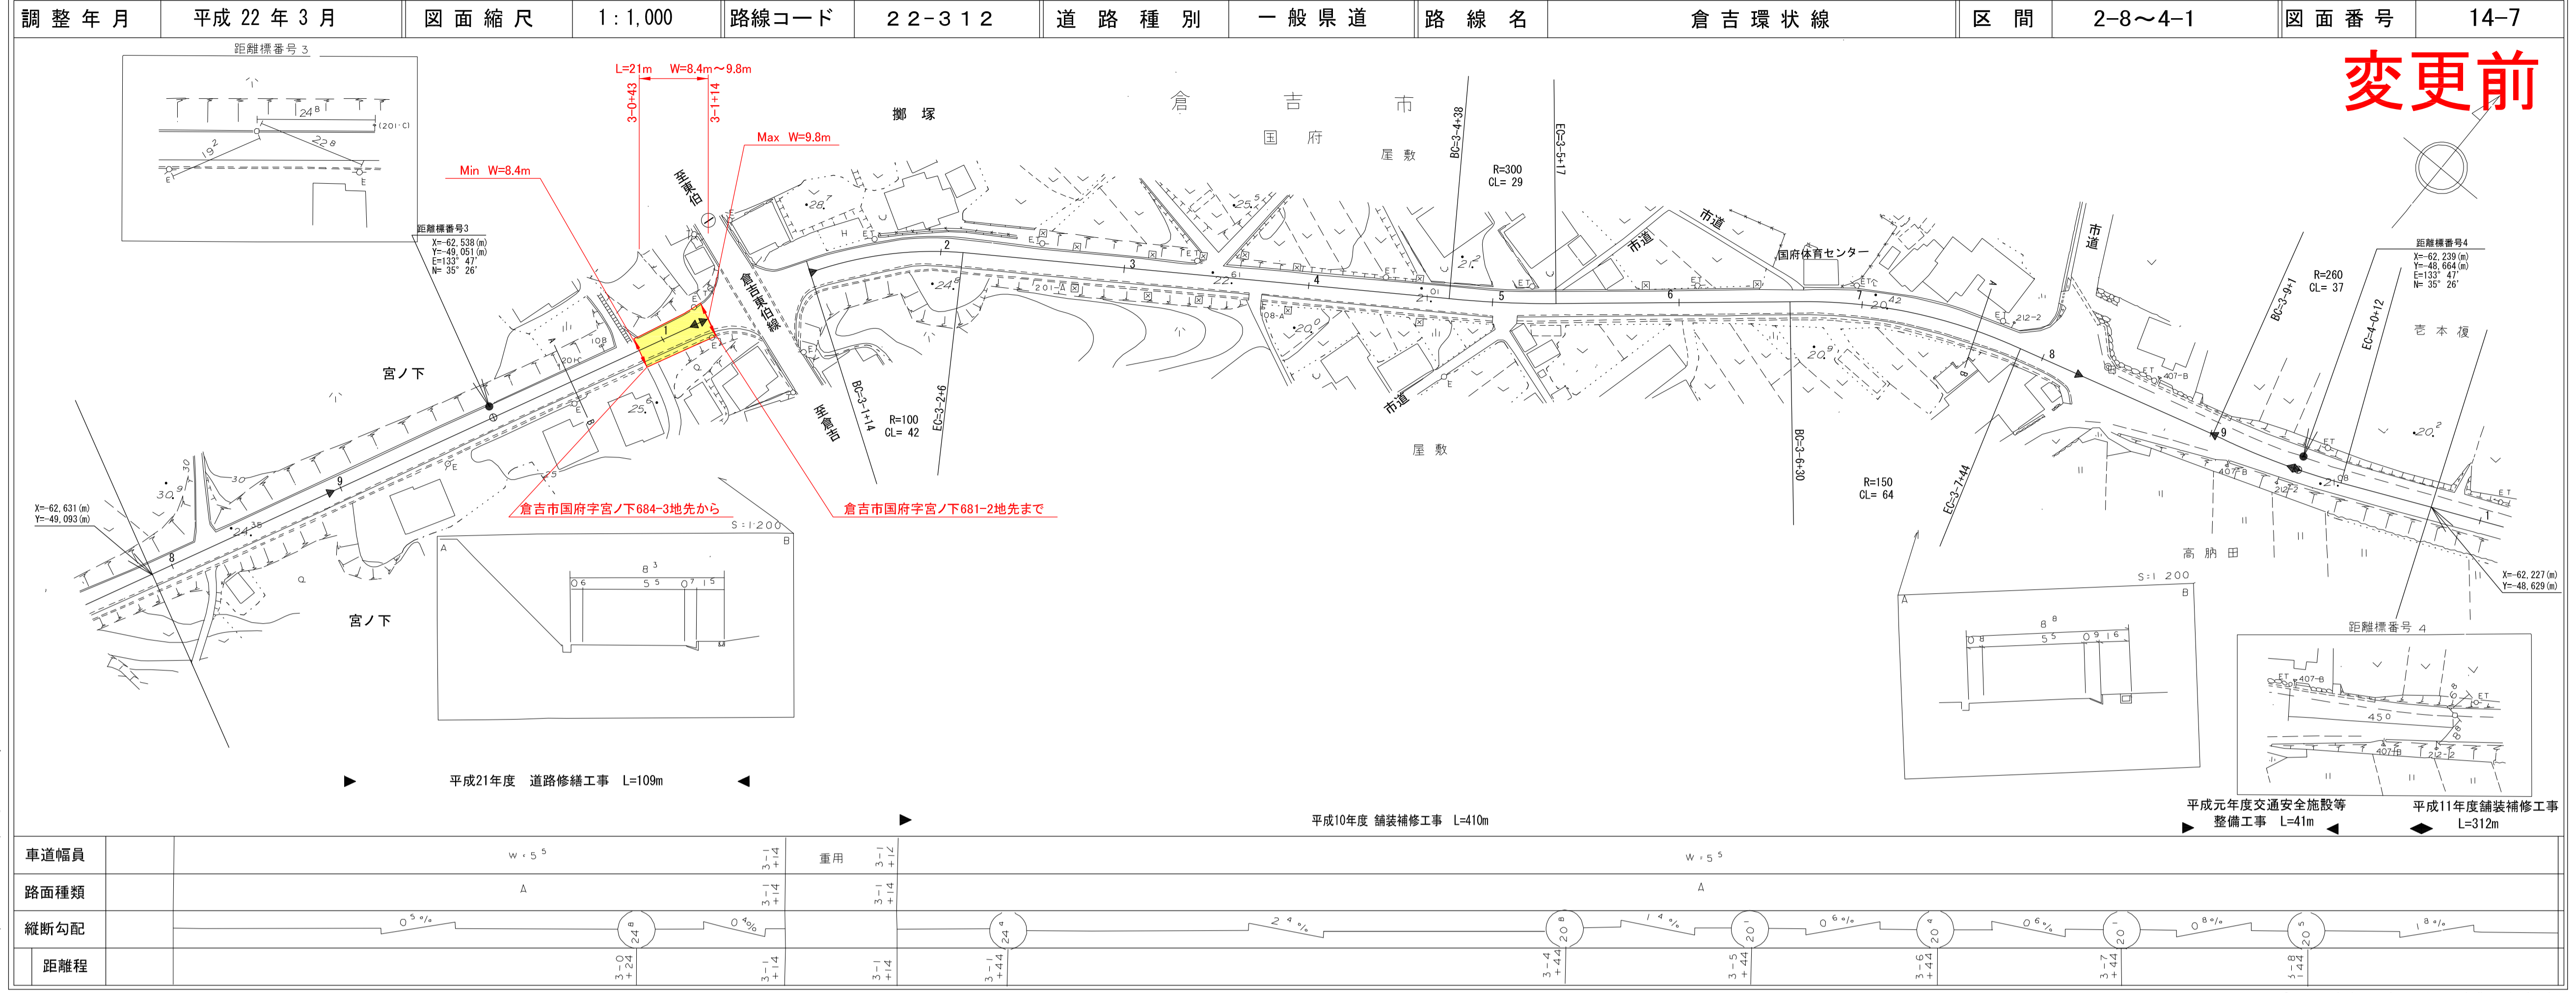

道路台帳平面図

鳥取県

椿コンサルタント株式会社

道路台帳平面図

鳥取県

有限会社サン技術コンサルタント