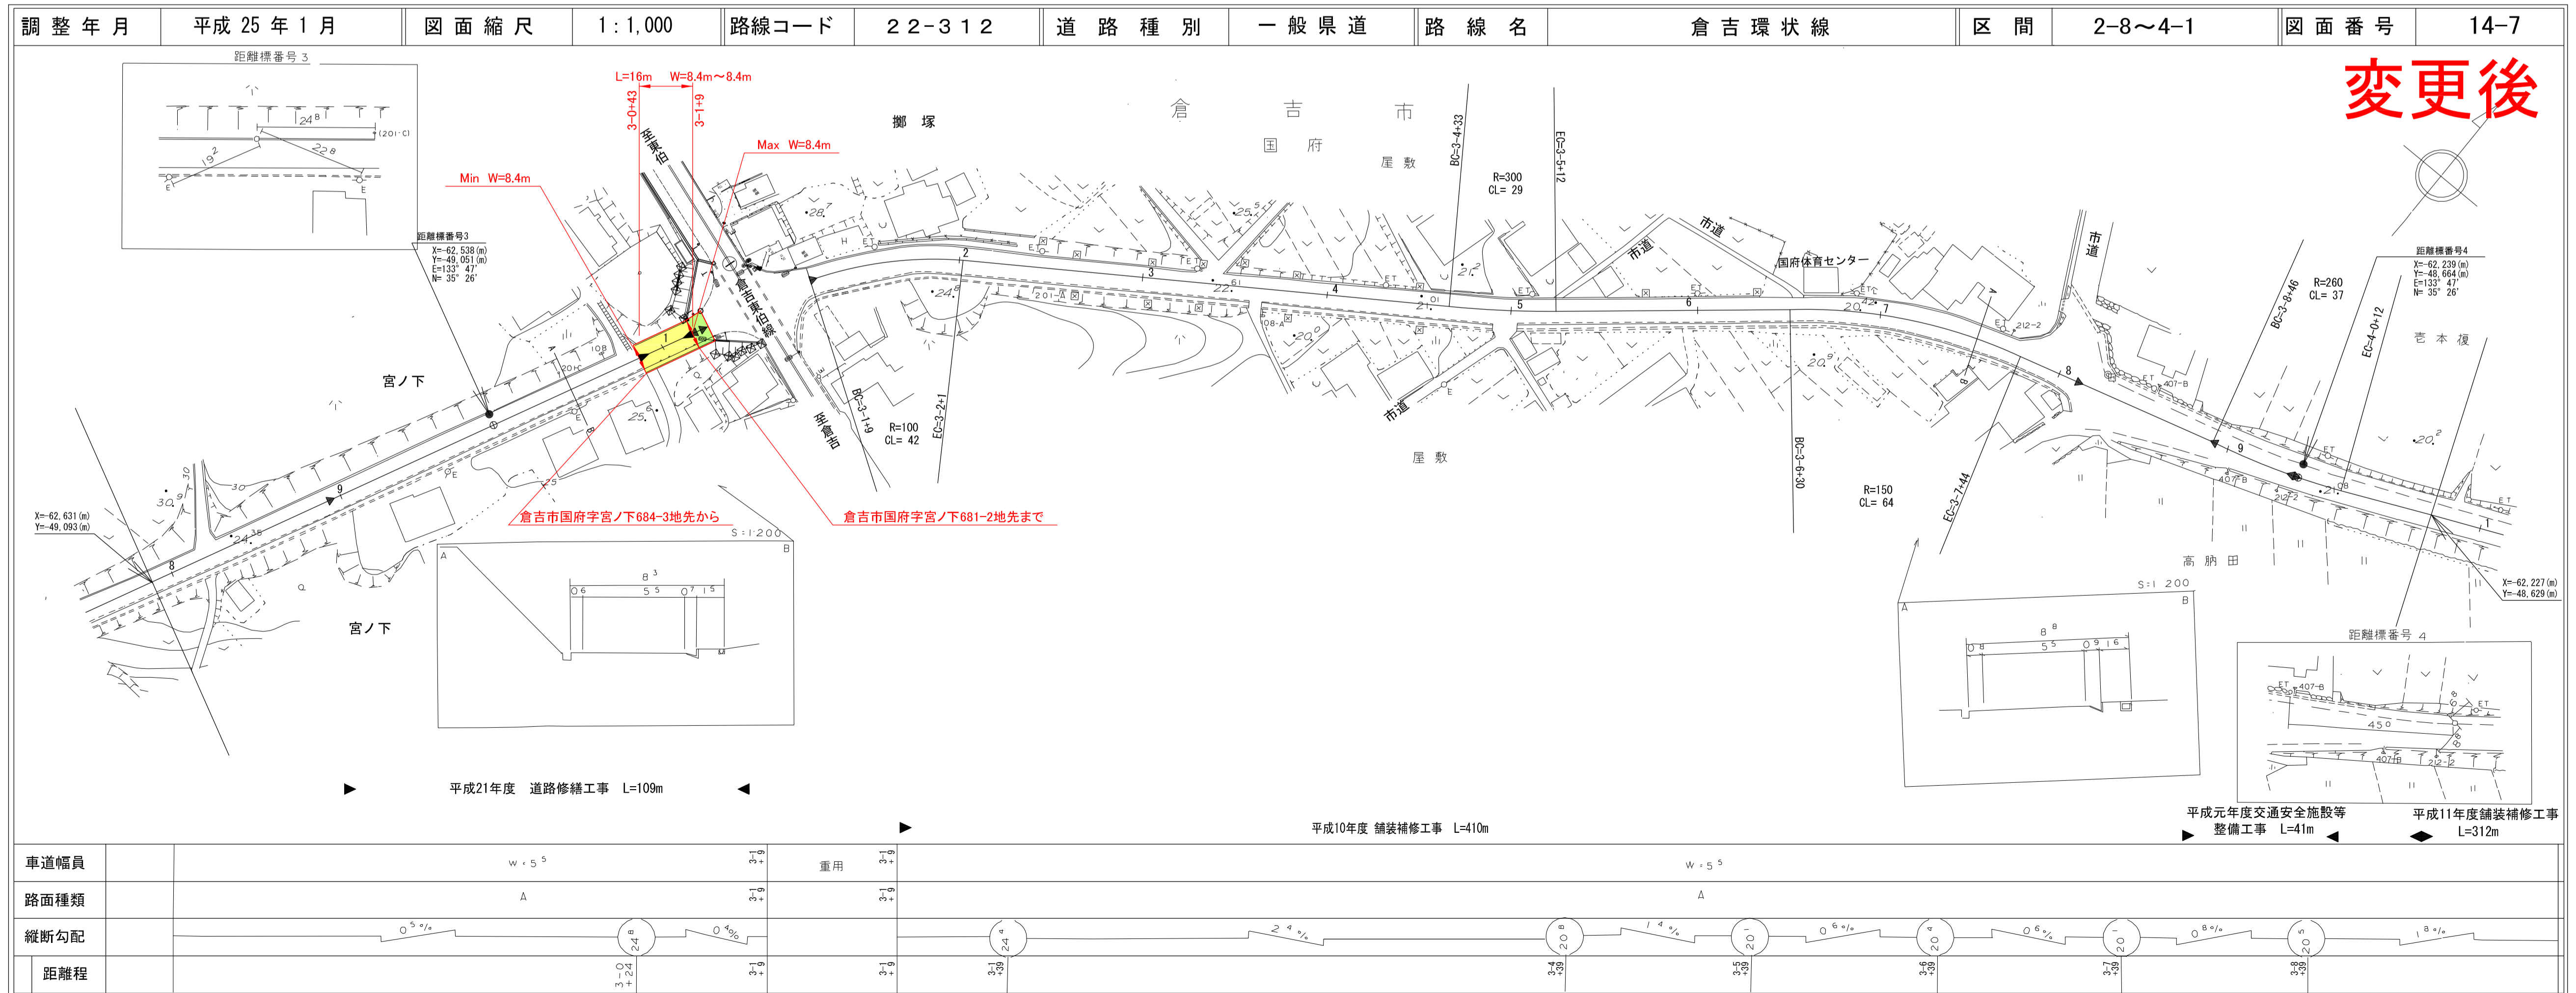

道路台帳平面図

鳥取県

椿コンサルタント株式会社

道路台帳平面図

鳥取県

有限会社サン技術コンサルタント