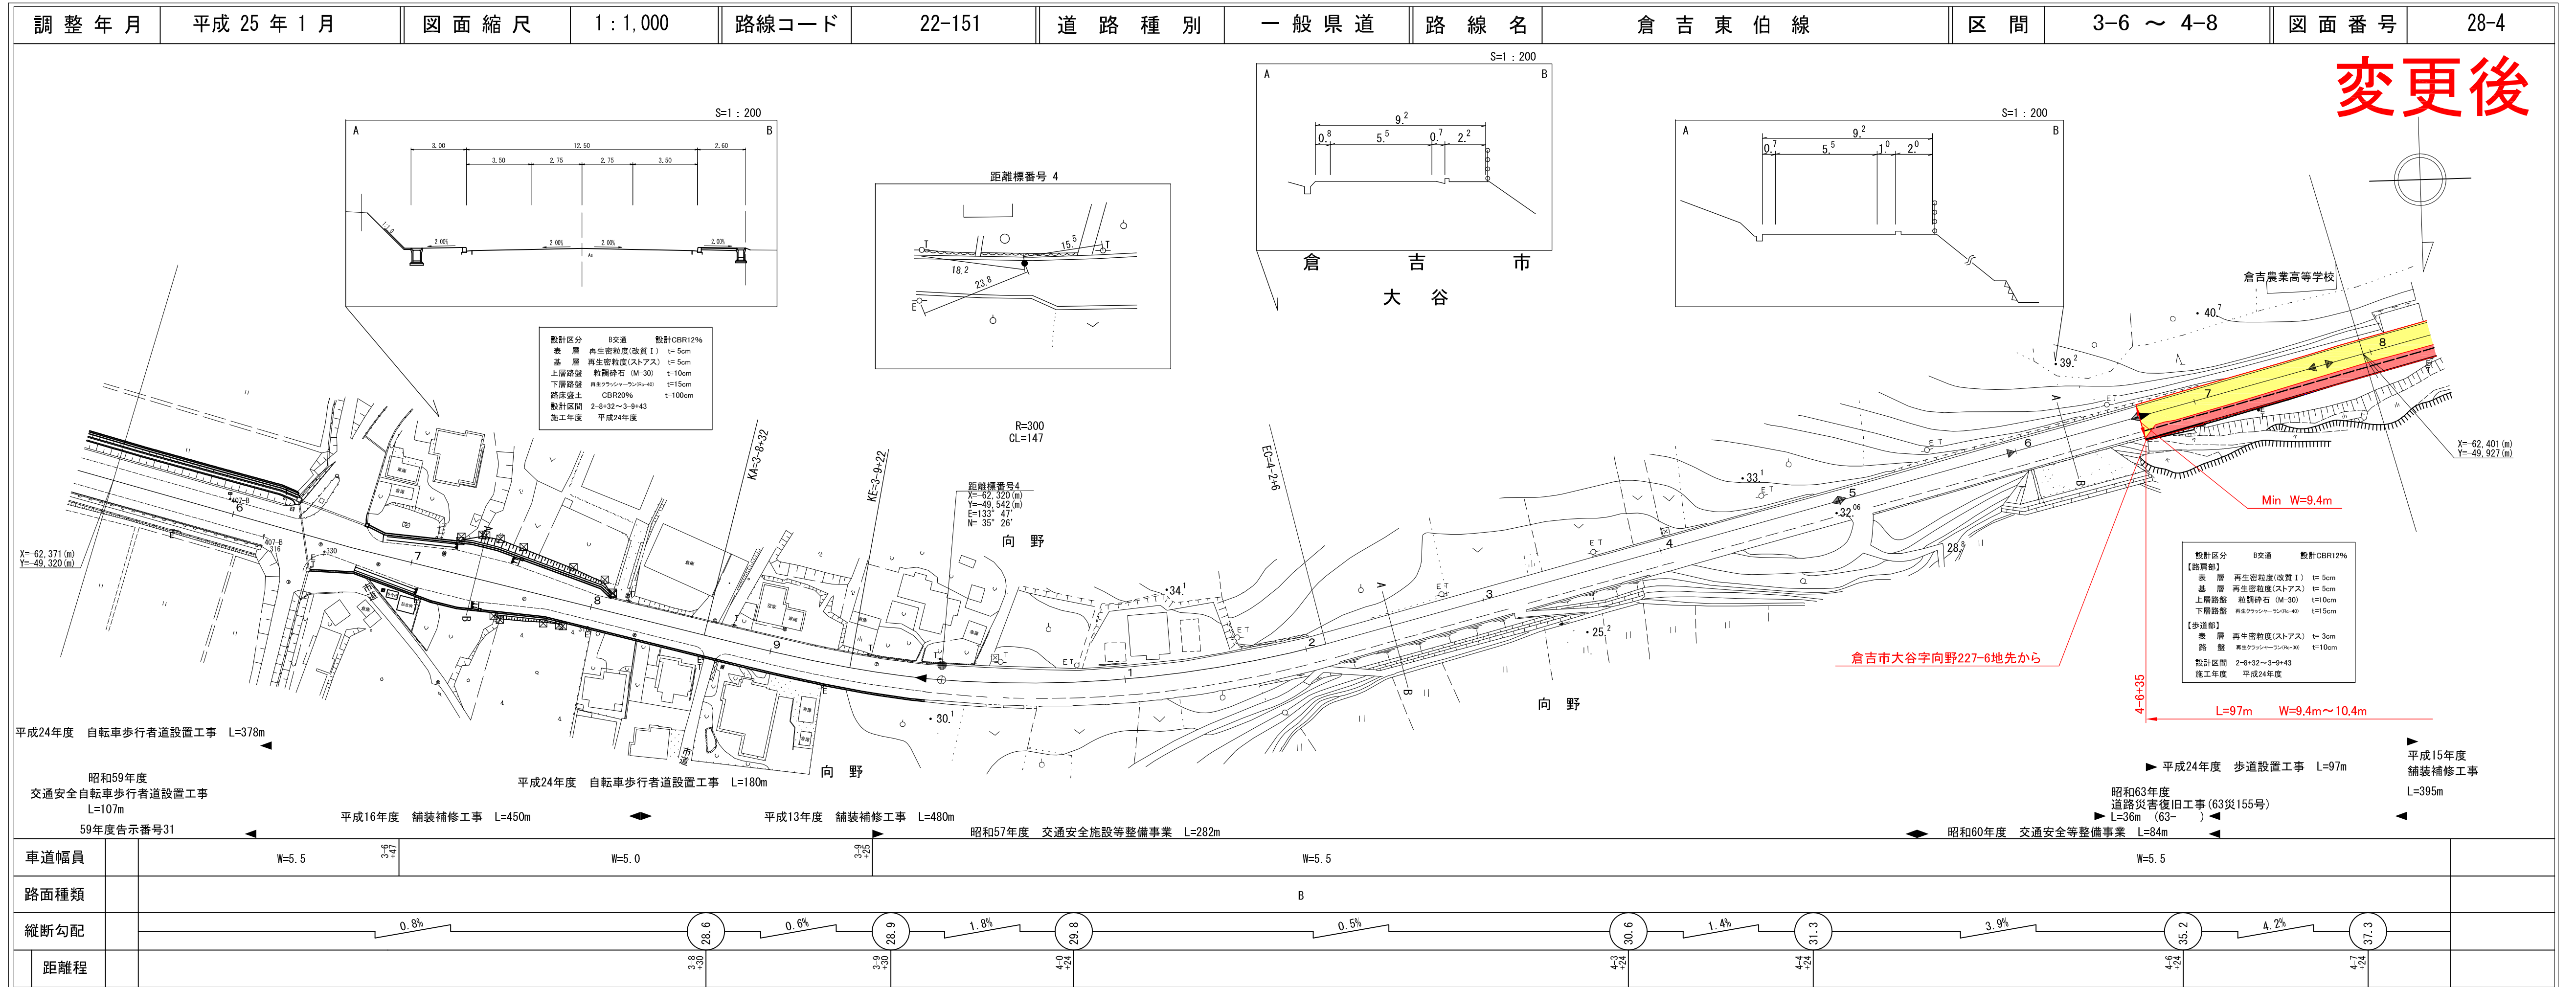

道路台帳平面図

鳥取県

中部技術コンサルタント株式会社

道路台帳平面図

鳥取県

有限会社サン技術コンサルタント