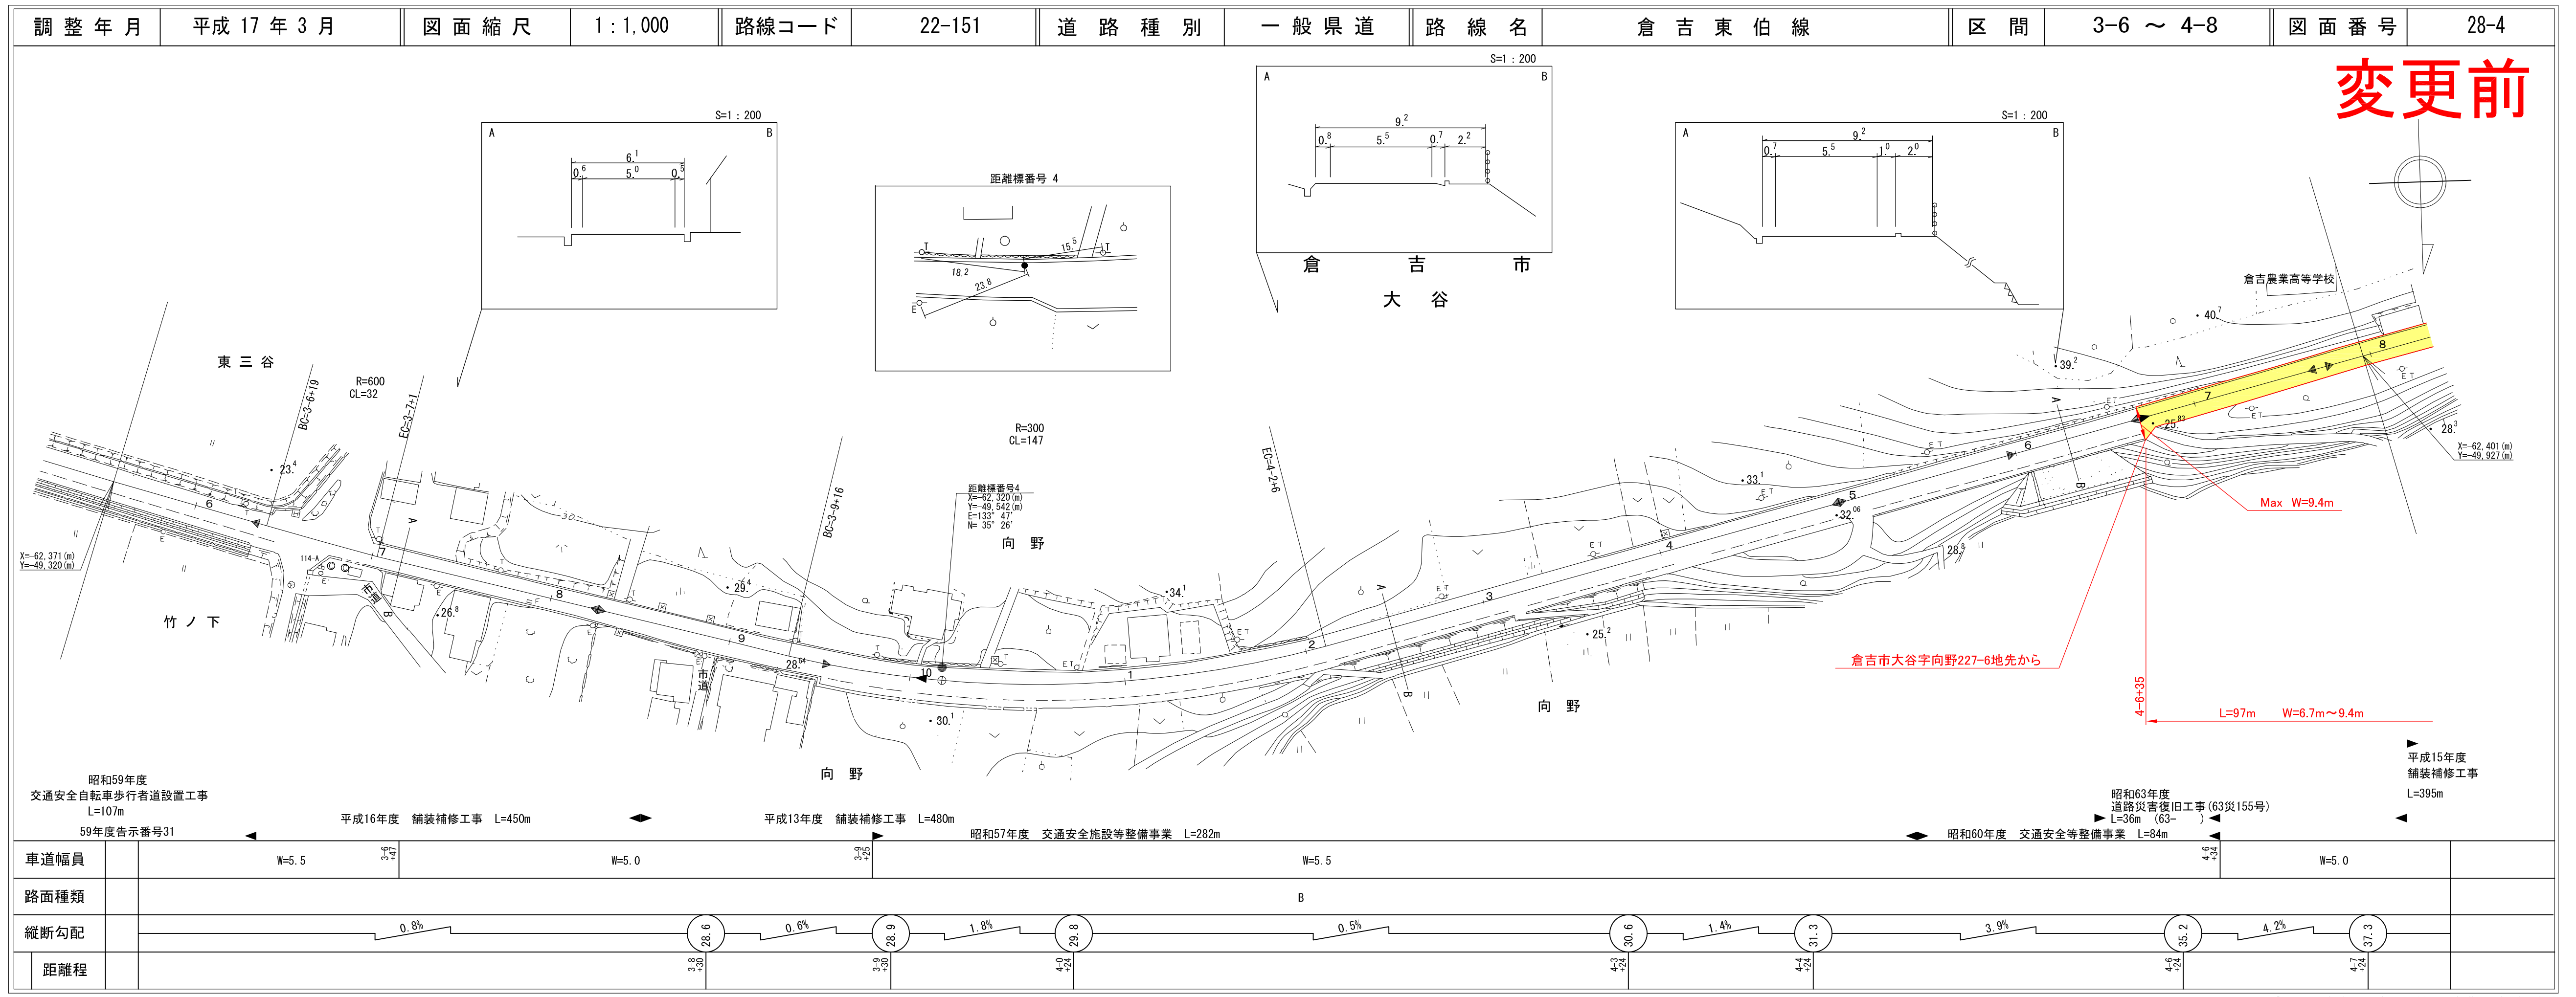

道路台帳平面図

鳥取県

中部技術コンサルタント株式会社

道路台帳平面図

鳥取県

有限会社サン技術コンサルタント