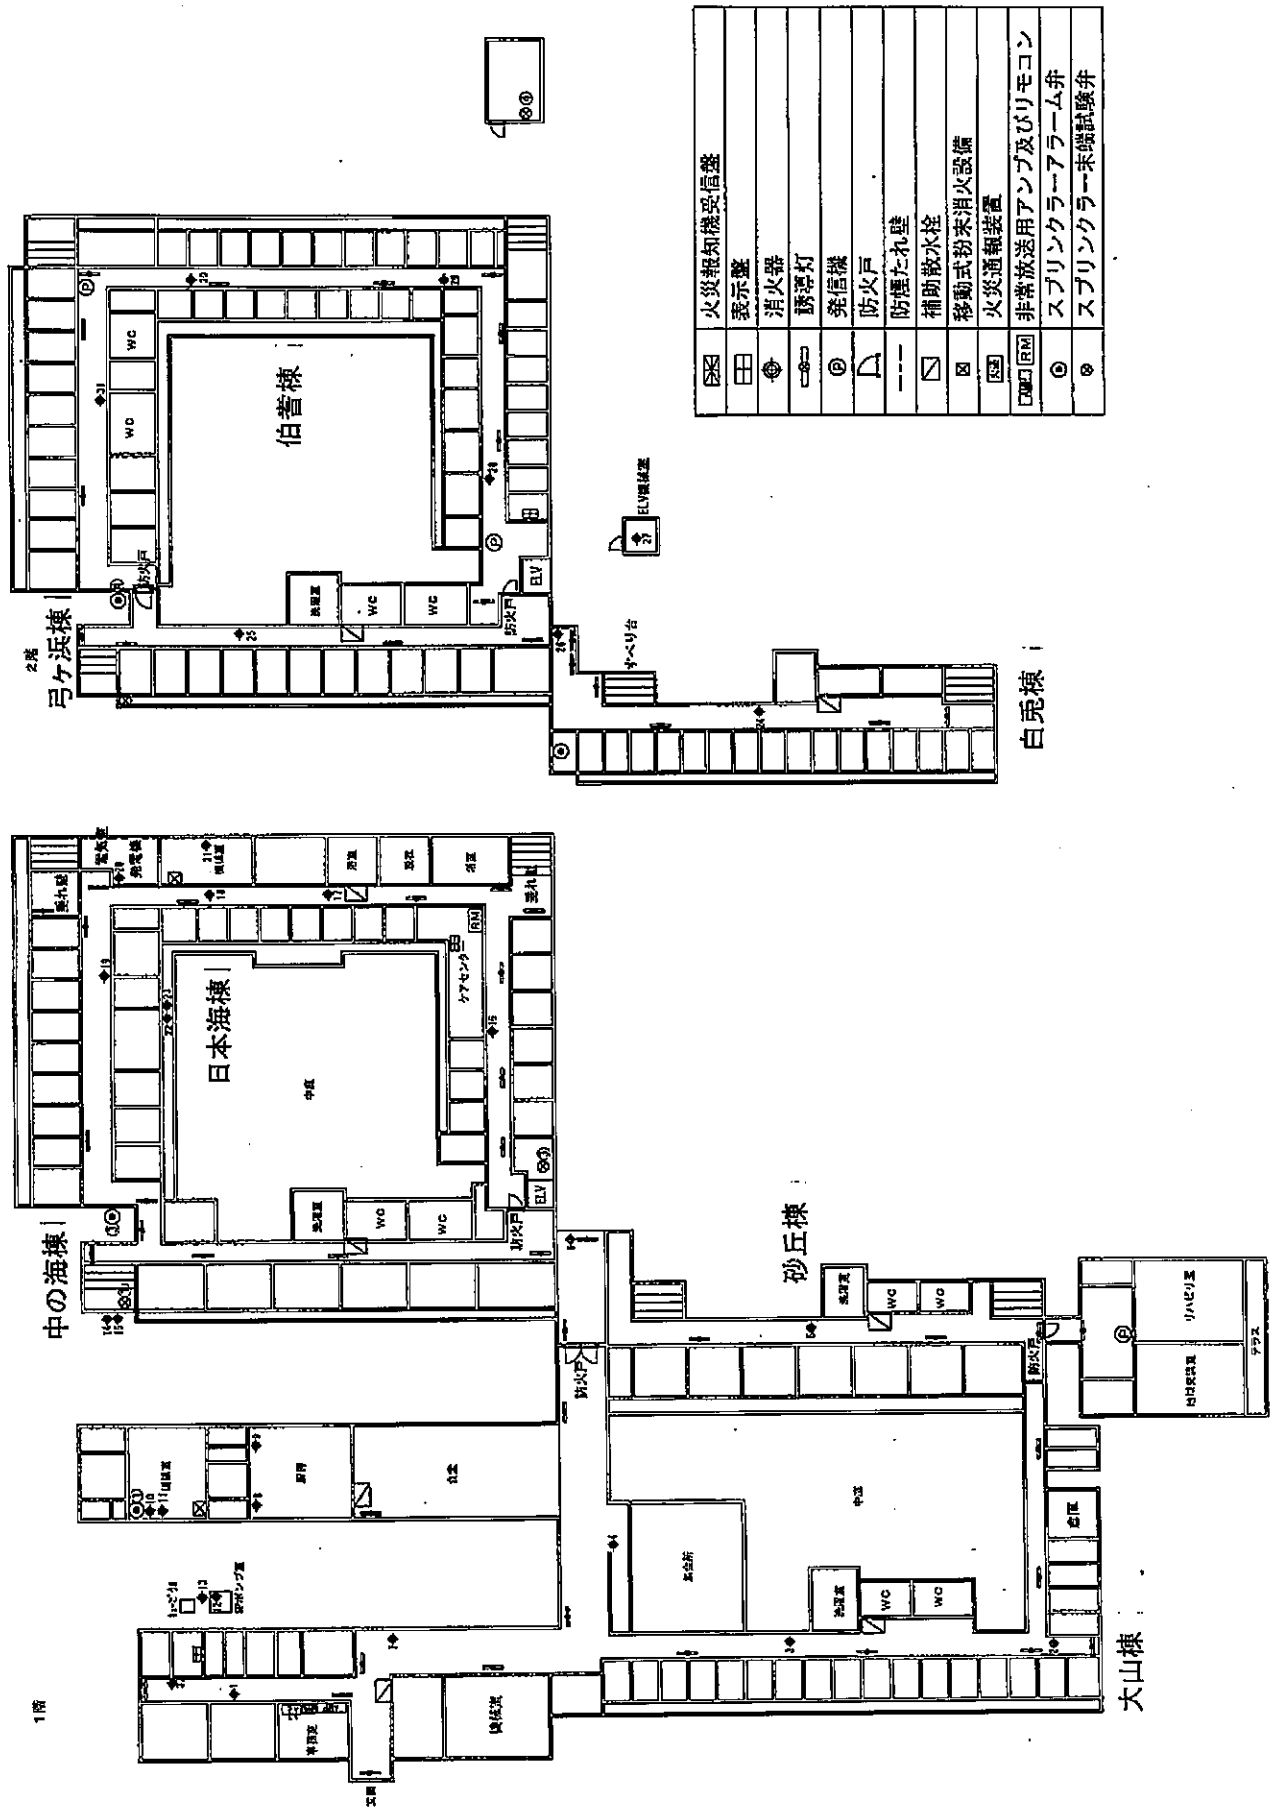

鳥取県立皆生尚寿苑 消防設備位置図

ⓧ	火災報知機受信盤
ⓧ	表示盤
ⓧ	消火器
ⓧ	誘導灯
ⓧ	発信機
ⓧ	防火戸
ⓧ	防煙たれ壁
ⓧ	補助散水栓
ⓧ	移動式粉末消火設備
ⓧ	火災通報装置
ⓧ	非常放送用アンプ及びリモコン
ⓧ	スプリンクラーアラーム弁
ⓧ	スプリンクラー末端試験弁