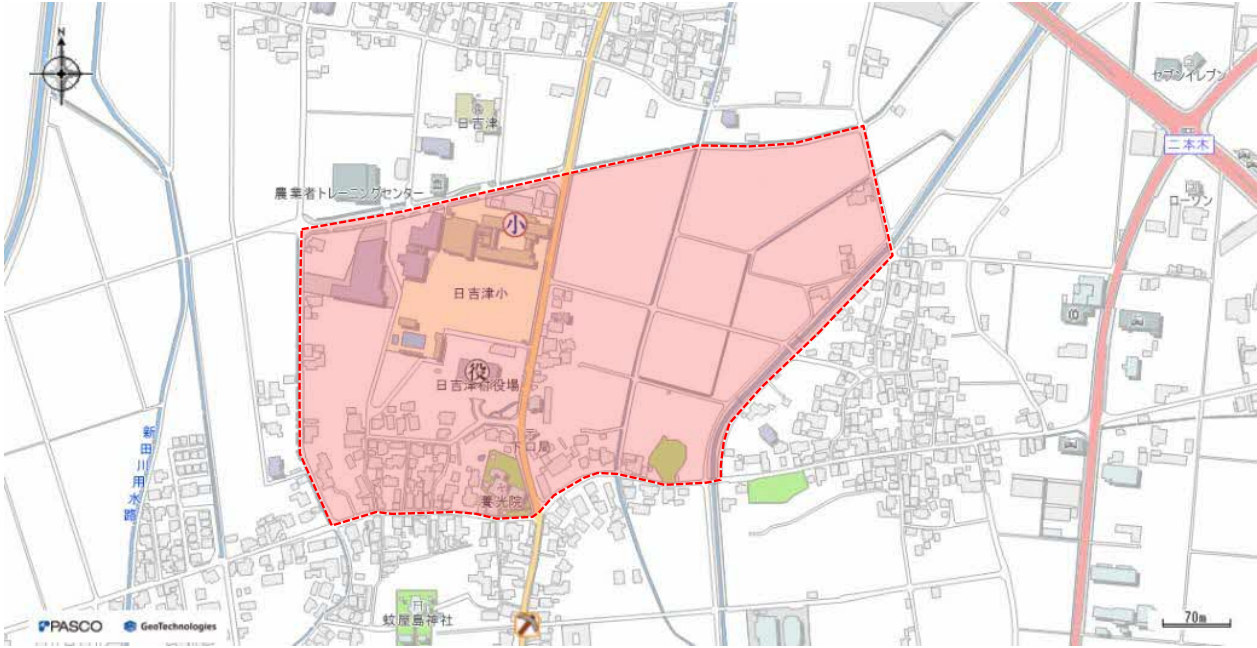

日吉津小学校エリア

とっとりWebマップ

※県道日吉津伯耆大山停車場線は除きます。

 . . . ゾーン30エリア