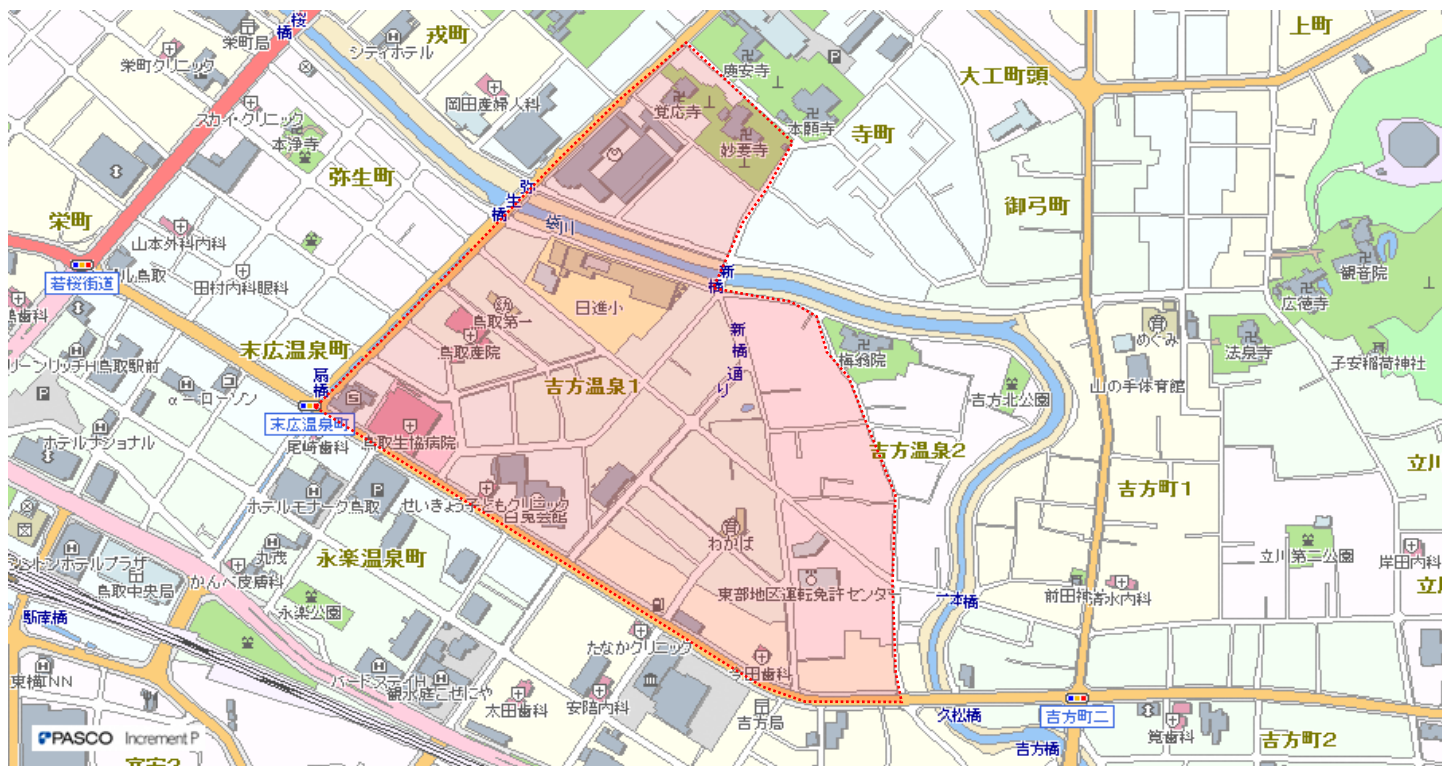

日進小学校エリア

とっとりWebマップ

 ... ゾーン30エリア