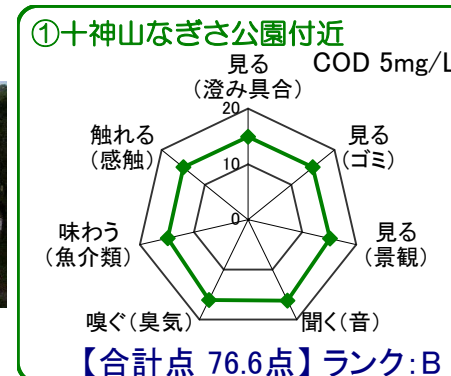

中海湖沼環境モニター調査結果(平成24年10月～平成25年9月)

■五感による湖沼環境ランク表

合計点数	ランク	評価内容
80点以上	A	おおむね良好で親しみやすい環境にあると感じられる。
50点～79点	B	やや気になる面があるが、ますます良好な環境であると感じられる。
49点以下	C	快適さに欠け、親みにくい環境にあると感じられる。

中海全体

※グラフは各指標を20点満点に換算して表示しています。