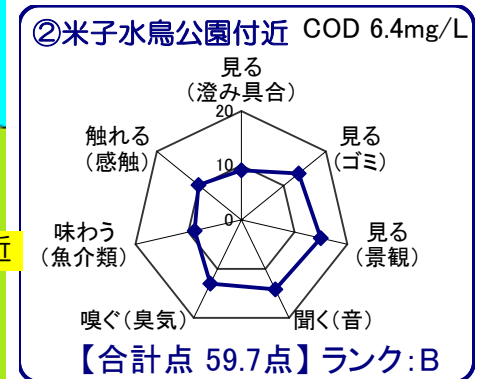

中海湖沼環境モニター調査結果(平成24年10月～平成25年9月)

■五感による湖沼環境ランク表

合計点数	ランク	評価内容
80点以上	A	おおむね良好で親しみやすい環境にあると感じられる。
50点～79点	B	やや気になる面があるが、ますます良好な環境であると感じられる。
49点以下	C	快適さに欠け、親みにくい環境にあると感じられる。

中海全体

※グラフは各指標を20点満点に換算して表示しています。