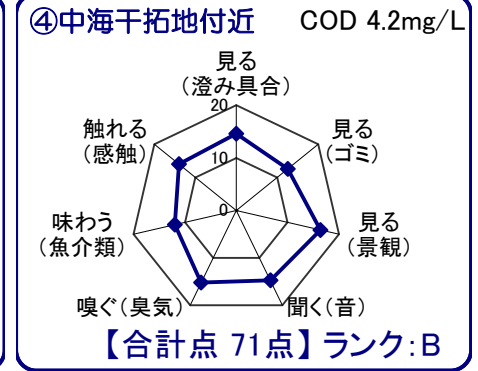

中海湖沼環境モニター調査結果(平成24年10月～平成25年9月)

■五感による湖沼環境ランク表

合計点数	ランク	評価内容
80点以上	A	おおむね良好で親しみやすい環境にあると感じられる。
50点～79点	B	やや気になる面があるが、ますます良好な環境であると感じられる。
49点以下	C	快適さに欠け、親みにくい環境にあると感じられる。

中海全体

※グラフは各指標を20点満点に換算して表示しています。