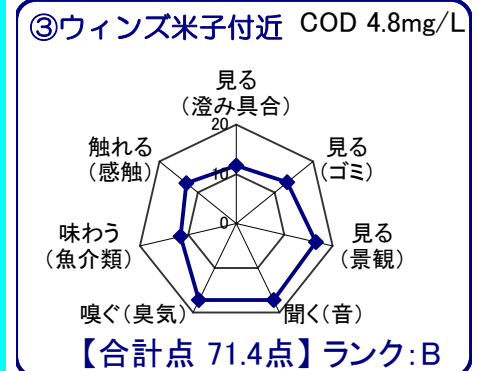

中海湖沼環境モニター調査結果(平成24年10月～平成25年9月)

■五感による湖沼環境ランク表

合計点数	ランク	評価内容
80点以上	A	おおむね良好で親しみやすい環境にあると感じられる。
50点～79点	B	やや気になる面があるが、ますます良好な環境であると感じられる。
49点以下	C	快適さに欠け、親みにくい環境にあると感じられる。

中海全体

※グラフは各指標を20点満点に換算して表示しています。