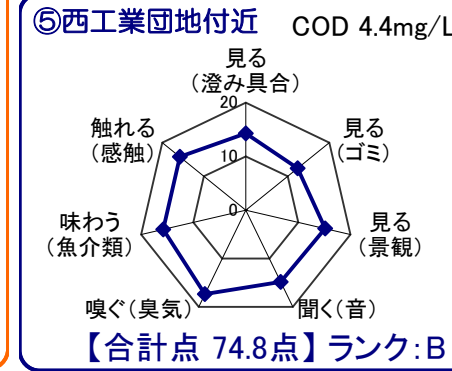

中海湖沼環境モニター調査結果(平成24年10月～平成25年9月)

■五感による湖沼環境ランク表

合計点数	ランク	評価内容
80点以上	A	おおむね良好で親しみやすい環境にあると感じられる。
50点～79点	B	やや気になる面があるが、ますます良好な環境であると感じられる。
49点以下	C	快適さに欠け、親みにくい環境にあると感じられる。

中海全体

※グラフは各指標を20点満点に換算して表示しています。