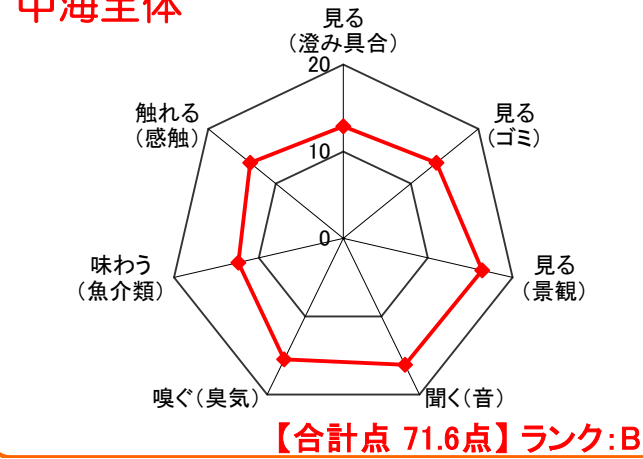

中海湖沼環境モニター調査結果(平成24年10月～平成25年9月)

■五感による湖沼環境ランク表

合計点数	ランク	評価内容
80点以上	A	おおむね良好で親しみやすい環境にあると感じられる。
50点～79点	B	やや気になる面があるが、ますます良好な環境であると感じられる。
49点以下	C	快適さに欠け、親みにくい環境にあると感じられる。

中海全体

※グラフは各指標を20点満点に換算して表示しています。