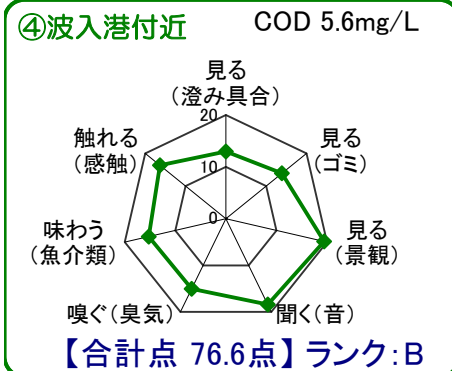

中海湖沼環境モニター調査結果(平成24年10月～平成25年9月)

■五感による湖沼環境ランク表

合計点数	ランク	評価内容
80点以上	A	おおむね良好で親しみやすい環境にあると感じられる。
50点～79点	B	やや気になる面があるが、ますます良好な環境であると感じられる。
49点以下	C	快適さに欠け、親みにくい環境にあると感じられる。

中海全体

※グラフは各指標を20点満点に換算して表示しています。