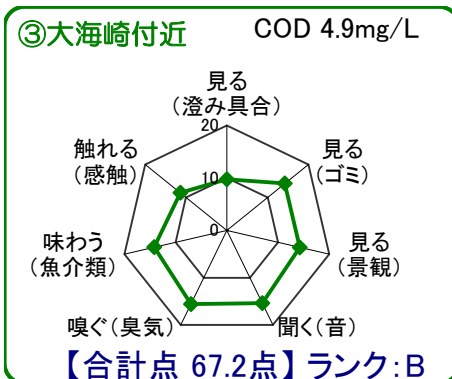

中海湖沼環境モニター調査結果(平成24年10月～平成25年9月)

■五感による湖沼環境ランク表

合計点数	ランク	評価内容
80点以上	A	おおむね良好で親しみやすい環境にあると感じられる。
50点～79点	B	やや気になる面があるが、ますます良好な環境であると感じられる。
49点以下	C	快適さに欠け、親みにくい環境にあると感じられる。

中海全体

※グラフは各指標を20点満点に換算して表示しています。