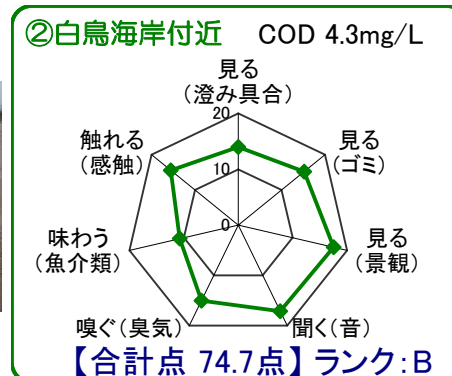

中海湖沼環境モニター調査結果(平成24年10月～平成25年9月)

■五感による湖沼環境ランク表

合計点数	ランク	評価内容
80点以上	A	おおむね良好で親しみやすい環境にあると感じられる。
50点～79点	B	やや気になる面があるが、ますます良好な環境であると感じられる。
49点以下	C	快適さに欠け、親みにくい環境にあると感じられる。

中海全体

※グラフは各指標を20点満点に換算して表示しています。