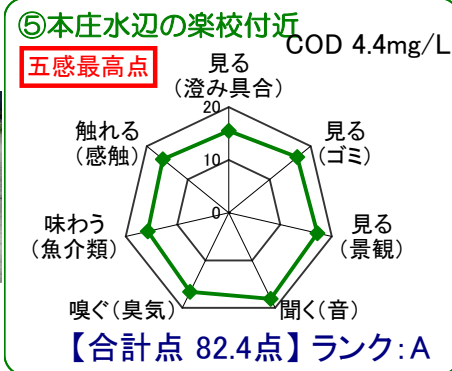

中海湖沼環境モニター調査結果(平成24年10月～平成25年9月)

■五感による湖沼環境ランク表

合計点数	ランク	評価内容
80点以上	A	おおむね良好で親しみやすい環境にあると感じられる。
50点～79点	B	やや気になる面があるが、ますます良好な環境であると感じられる。
49点以下	C	快適さに欠け、親みにくい環境にあると感じられる。

中海全体

※グラフは各指標を20点満点に換算して表示しています。