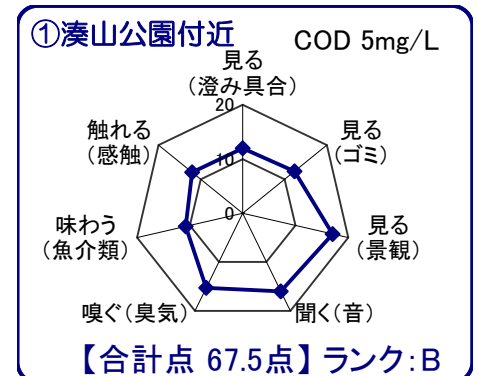

中海湖沼環境モニター調査結果(平成24年10月～平成25年9月)

■五感による湖沼環境ランク表

合計点数	ランク	評価内容
80点以上	A	おおむね良好で親しみやすい環境にあると感じられる。
50点～79点	B	やや気になる面があるが、ますます良好な環境であると感じられる。
49点以下	C	快適さに欠け、親みにくい環境にあると感じられる。

中海全体

※グラフは各指標を20点満点に換算して表示しています。