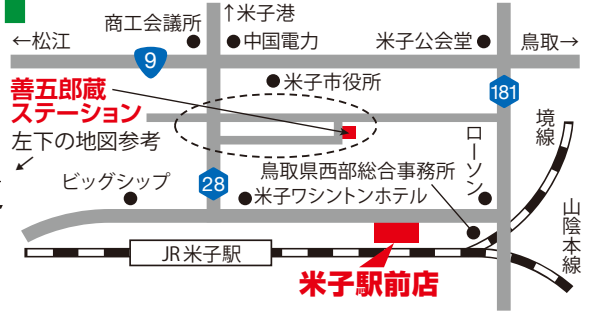

**善五郎蔵
ステーション**
米子市法勝寺町22

お気軽にご利用ください。
**カーシェアリング
会員募集中!**

入会金
月会費
などの費用は... **0** 円

ご入会は
■ネット入会

■来店入会 株式会社 **岡田商店**
米子駅前店

専用フリーダイヤル **0120-770-745**
8~20h

鳥取県
鳥取県マスコットキャラクター エコトリビー

CAL格安レンタカーの
 株式会社 **岡田商店**