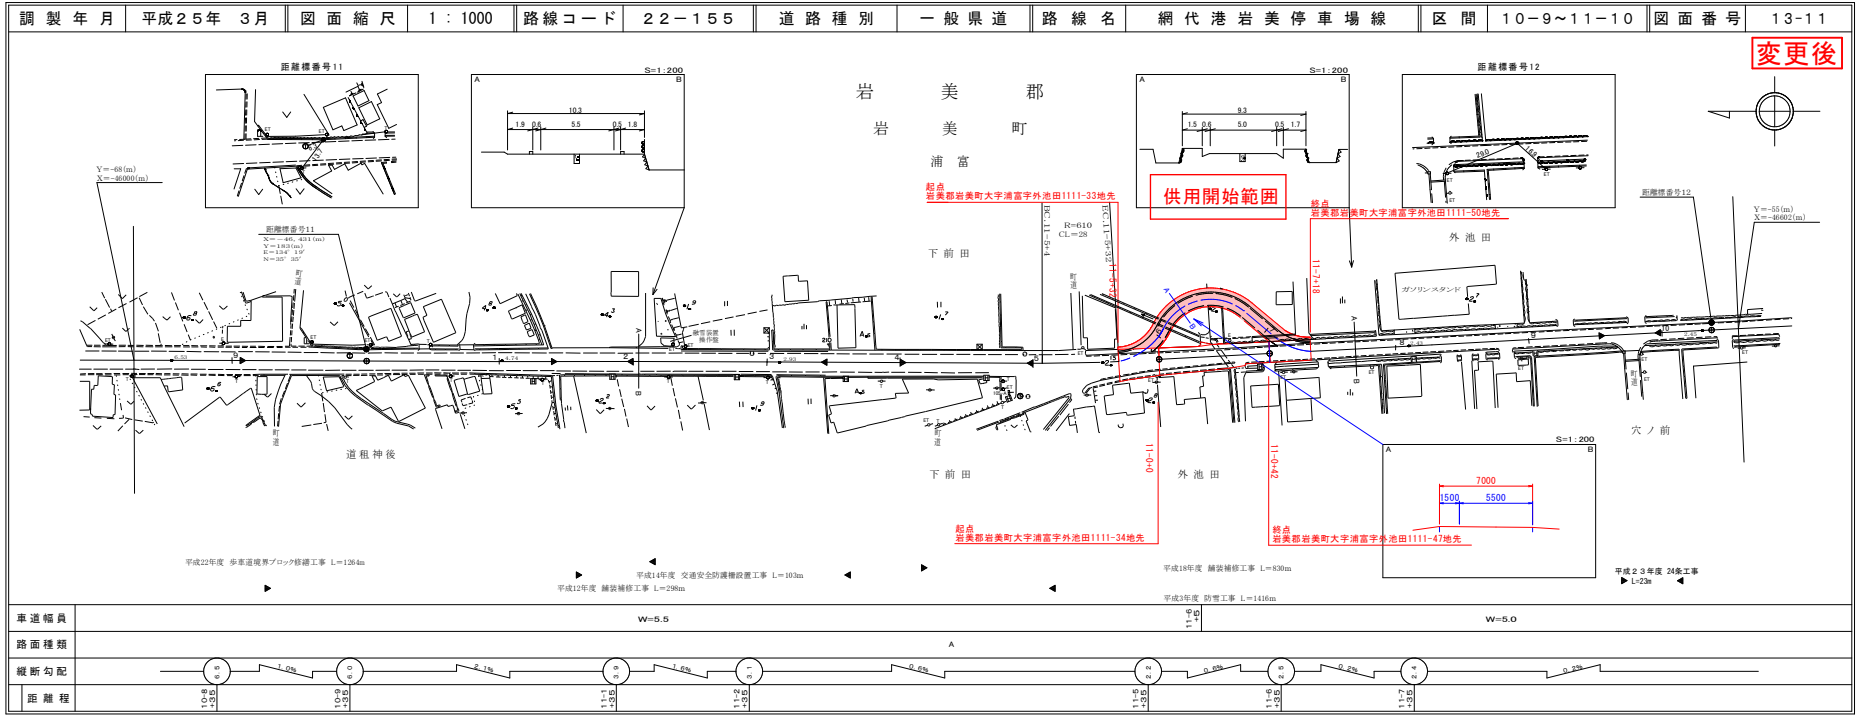

道 路 台 帳 平 面 図

鳥 取 県

株式会社 開発コンサルタント