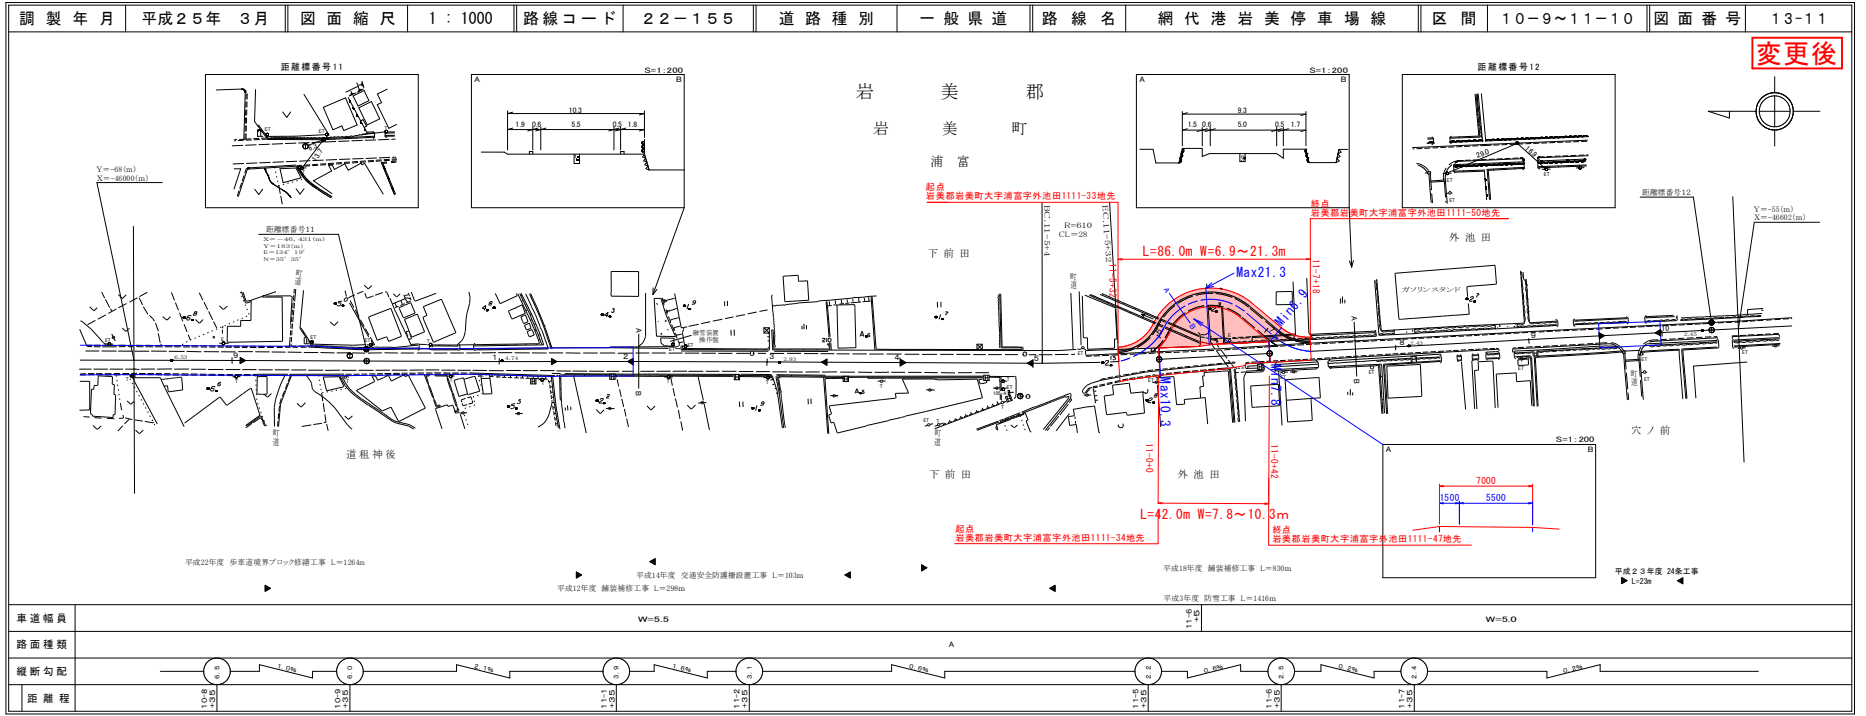

道 路 台 帳 平 面 図

鳥 取 県

株式会社
開発コンサルタント