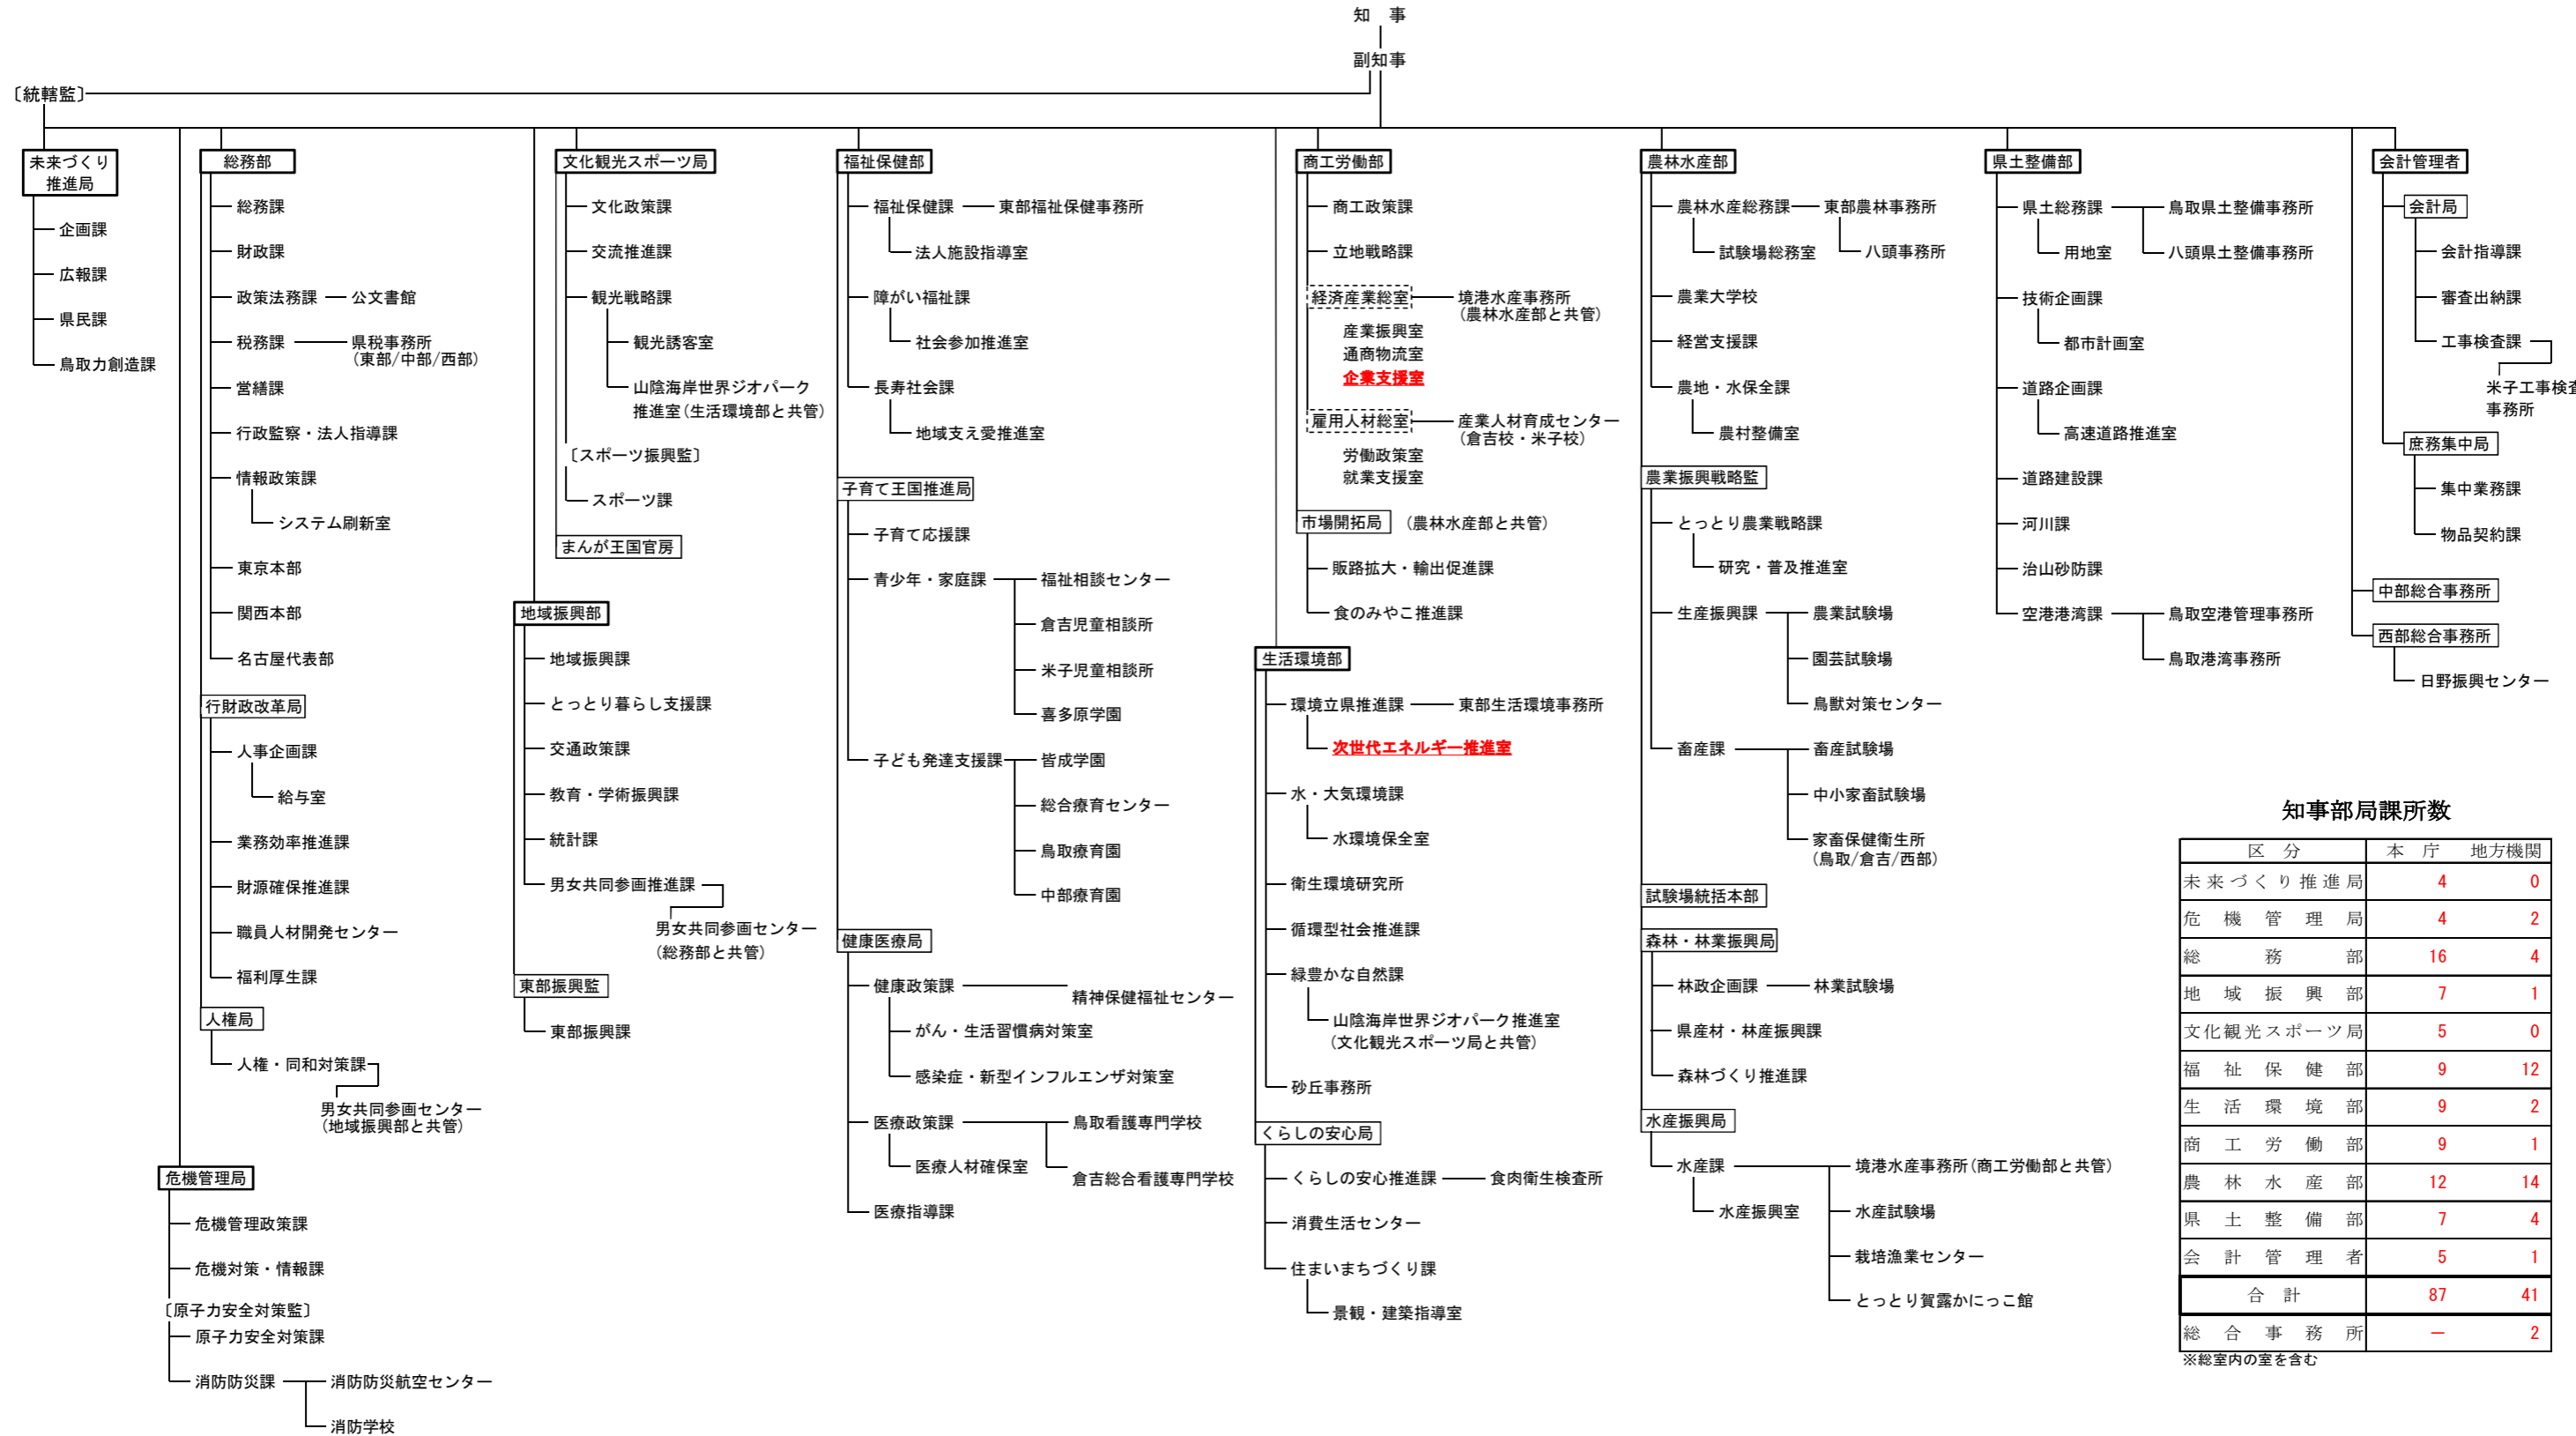

鳥取県組織機構図 (知事部局・平成27年4月1日)

新設・名称変更された課所等を下線表示しています

知事部局課所数

区分	本庁	地方機関
未来づくり推進局	4	0
危機管理局	4	2
総務部	16	4
地域振興部	7	1
文化観光スポーツ局	5	0
福祉保健部	9	12
生活環境部	9	2
商工労働部	9	1
農林水産部	12	14
県土整備部	7	4
会計管理者	5	1
合計	87	41
総合事務所	-	2

※総室内の室を含む

※〔 〕書きは一般職の職を表しています。