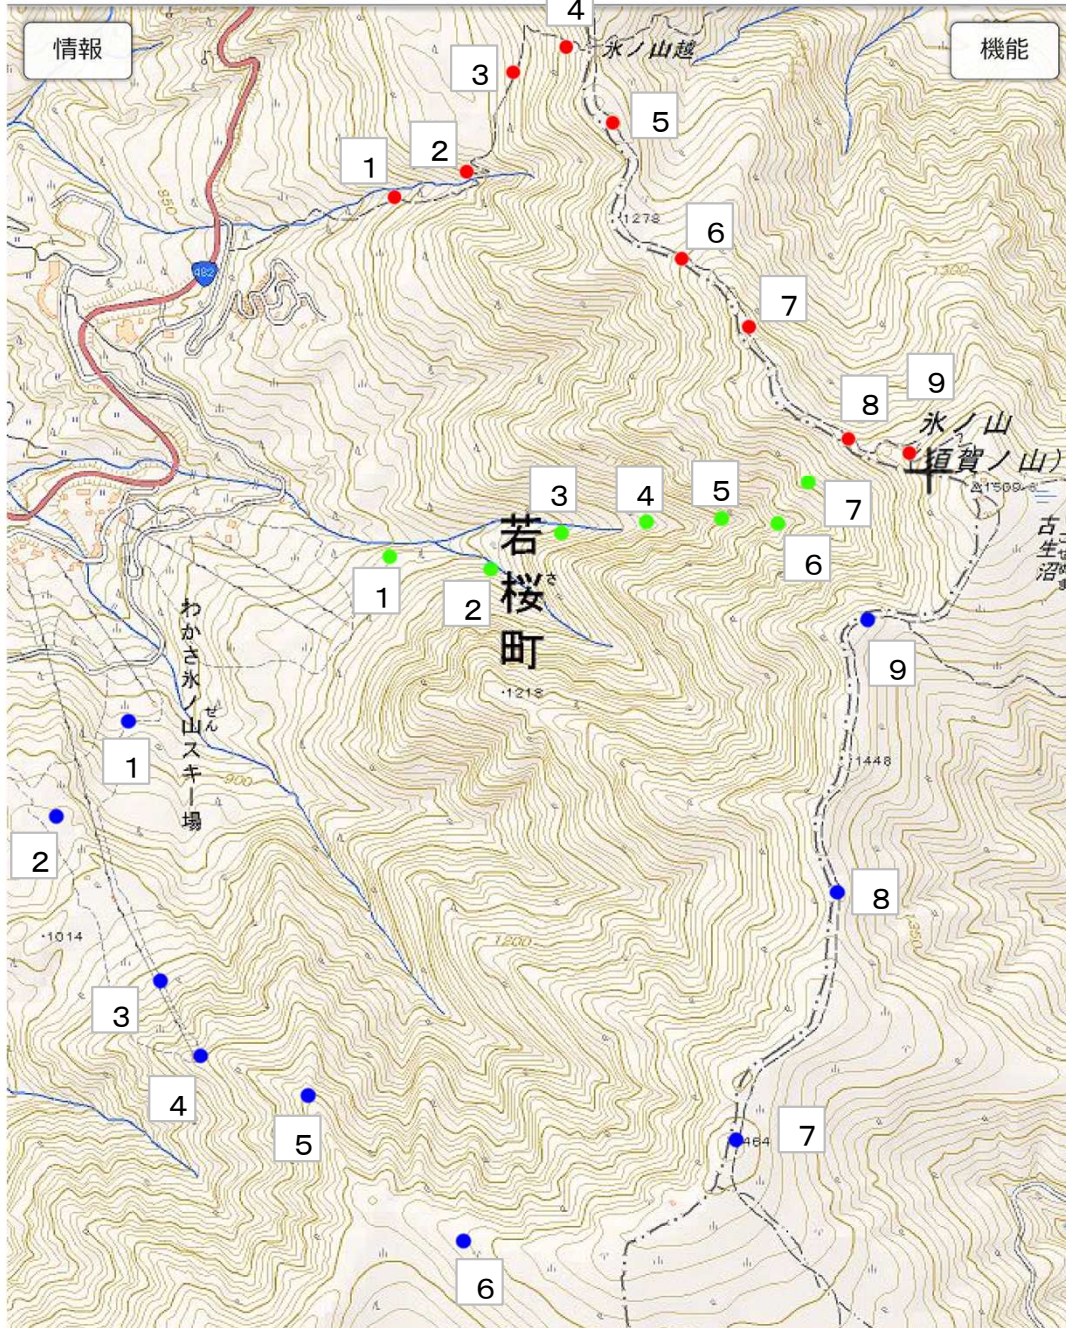

氷ノ山〇合目位置図

鳥取県東部生活環境事務所

地理院地図
(電子国土Web)

例：劔岳 / 金沢市木ノ新保町 / 35度0分0秒 135度0分0秒 / 35.00 135.00 / 54SU

赤色：氷ノ越コース
緑色：仙谷コース
青色：三ノ丸コース
※登山口を〇合目とする。